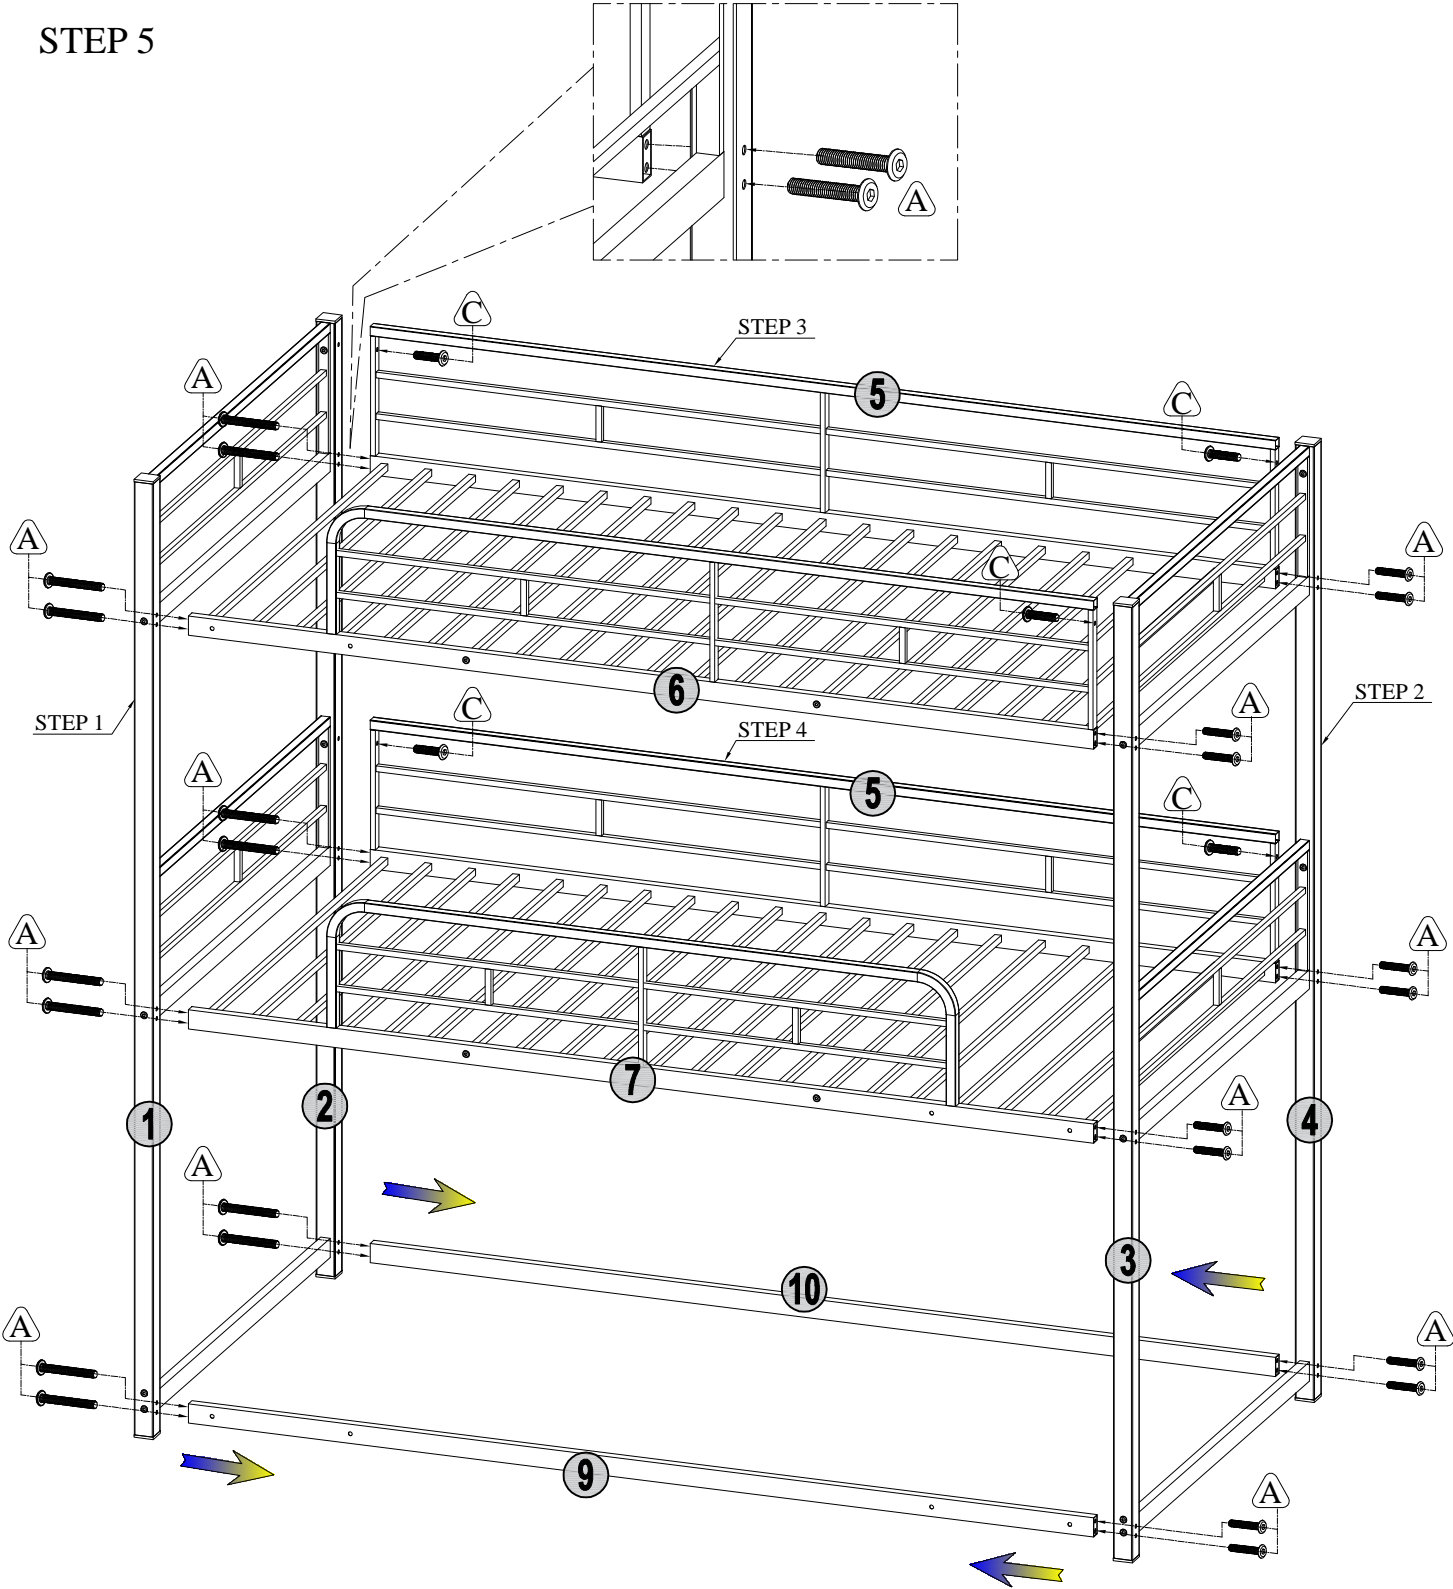

**PART LIST: MF530223**

 <b>11</b> 4 PCS	 <b>13</b> 1 PC
 <b>14</b> 4 PCS	 <b>15</b> 38 PCS

**HARDWARE LIST : MF530222**

 <b>A</b> 1/4"*70 40 PCS	 <b>B</b> 1/4"*30 8 PCS	 <b>C</b> 1/4"*25 13 PCS	 <b>D</b> 1/4"*15 8 PCS	 <b>E</b> 50*50x10 8 PCS	 <b>F</b> 20*20x10 8 PCS	 <b>G</b> 4x60 2 PCS	 <b>H</b> 1/4"*40 2 SET
--	---	--	---	--	--	--	---

 1/4"*70 8 PCS	 1/4"*25 4 PCS
 50*50*10 4 PCS	 

TRIPLE BUNK BED  
ASSEMBLY INSTRUCTIONS  
SKU: MF530222 / MF530223

STEP 3

STEP 4

TRIPLE BUNK BED  
ASSEMBLY INSTRUCTIONS  
SKU: MF530222 / MF530223

STEP 5

**A**   
1/4"\*70  
24 PCS