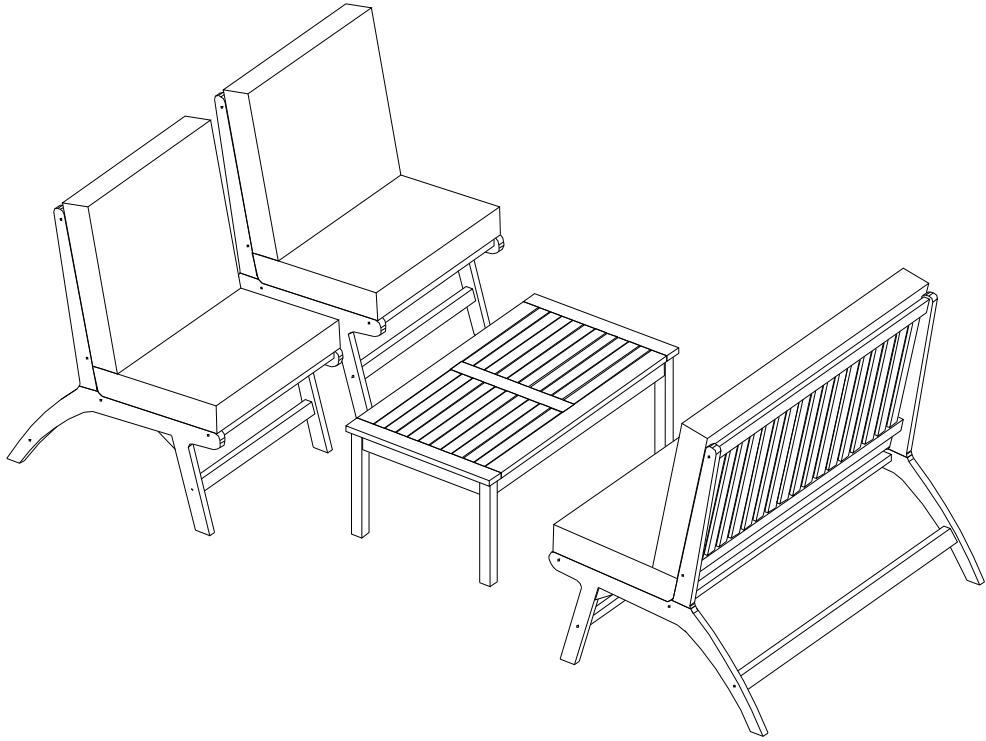

DESCRIPTION

WF303242

WF303243

Part List & Hardware

<p>A</p>  <p>(1 pc)</p>	<p>B</p>  <p>(4 pcs)</p>	<p>C</p>  <p>(3 pcs)</p>	<p>D</p>  <p>(3 pcs)</p>
<p>E</p>  <p>(2 pcs)</p>	<p>F</p>  <p>(2 pcs)</p>	<p>G</p>  <p>(1 pc)</p>	
<p>H</p>  <p>(1 pc)</p>	<p>I</p>  <p>(2 pcs)</p>	<p>J</p>  <p>(4 pcs)</p>	
<p>K</p>  <p>(3 pcs)</p>	<p>L</p>  <p>(3 pcs)</p>	<p>M</p>  <p>Seat Cushion 1 (1 pc)</p>	<p>N</p>  <p>Back Cushion 1 (1 pc)</p>
<p>O</p>  <p>Seat Cushion 2 (2 pcs)</p>	<p>P</p>  <p>Back Cushion 2 (2 pcs)</p>	<p>Q</p>  <p>(1 pc)</p>	<p>1</p>  <p>Ø6 x 20 (8 pcs)</p>
<p>2</p>  <p>M6 x 50 (8 pcs)</p>	<p>3</p>  <p>M6 x 80 (6 pcs)</p>	<p>4</p>  <p>M6 x 50 (36 pcs)</p>	<p>5</p>  <p>(4 pcs) 02 / 5</p>

CARTON CONTENT:

WF303242:

A x 1

B x 4

C x 3

D x 3

G x 1

H x 1