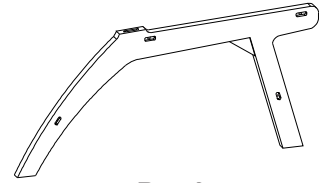

DESCRIPTION

WF303242

WF303243

Part List & Hardware

<p>A</p>  <p>(1 pc)</p>	<p>B</p>  <p>(4 pcs)</p>	<p>C</p>  <p>(3 pcs)</p>	<p>D</p>  <p>(3 pcs)</p>
<p>E</p>  <p>(2 pcs)</p>	<p>F</p>  <p>(2 pcs)</p>	<p>G</p>  <p>(1 pc)</p>	
<p>H</p>  <p>(1 pc)</p>	<p>I</p>  <p>(2 pcs)</p>	<p>J</p>  <p>(4 pcs)</p>	
<p>K</p>  <p>(3 pcs)</p>	<p>L</p>  <p>(3 pcs)</p>	<p>M</p>  <p>Seat Cushion 1 (1 pc)</p>	<p>N</p>  <p>Back Cushion 1 (1 pc)</p>
<p>O</p>  <p>Seat Cushion 2 (2 pcs)</p>	<p>P</p>  <p>Back Cushion 2 (2 pcs)</p>	<p>Q</p>  <p>(1 pc)</p>	<p>1</p>  <p>Ø6 x 20 (8 pcs)</p>
<p>2</p>  <p>M6 x 50 (8 pcs)</p>	<p>3</p>  <p>M6 x 80 (6 pcs)</p>	<p>4</p>  <p>M6 x 50 (36 pcs)</p>	<p>5</p>  <p>(4 pcs) 02 / 5</p>

CARTON CONTENT:

WF303242:

A x 1

B x 4

C x 3

D x 3

G x 1

H x 1