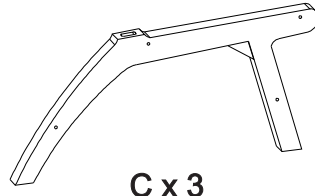

DESCRIPTION

WF303242

WF303243

Part List & Hardware

<p>A</p>  <p>(1 pc)</p>	<p>B</p>  <p>(4 pcs)</p>	<p>C</p>  <p>(3 pcs)</p>	<p>D</p>  <p>(3 pcs)</p>
<p>E</p>  <p>(2 pcs)</p>	<p>F</p>  <p>(2 pcs)</p>	<p>G</p>  <p>(1 pc)</p>	
<p>H</p>  <p>(1 pc)</p>	<p>I</p>  <p>(2 pcs)</p>	<p>J</p>  <p>(4 pcs)</p>	
<p>K</p>  <p>(3 pcs)</p>	<p>L</p>  <p>(3 pcs)</p>	<p>M</p>  <p>Seat Cushion 1 (1 pc)</p>	<p>N</p>  <p>Back Cushion 1 (1 pc)</p>
<p>O</p>  <p>Seat Cushion 2 (2 pcs)</p>	<p>P</p>  <p>Back Cushion 2 (2 pcs)</p>	<p>Q</p>  <p>(1 pc)</p>	<p>1</p>  <p>Ø6 x 20 (8 pcs)</p>
<p>2</p>  <p>M6 x 50 (8 pcs)</p>	<p>3</p>  <p>M6 x 80 (6 pcs)</p>	<p>4</p>  <p>M6 x 50 (36 pcs)</p>	<p>5</p>  <p>(4 pcs) 02 / 5</p>

CARTON CONTENT:

WF303242:

A x 1

B x 4

C x 3

D x 3

G x 1

H x 1