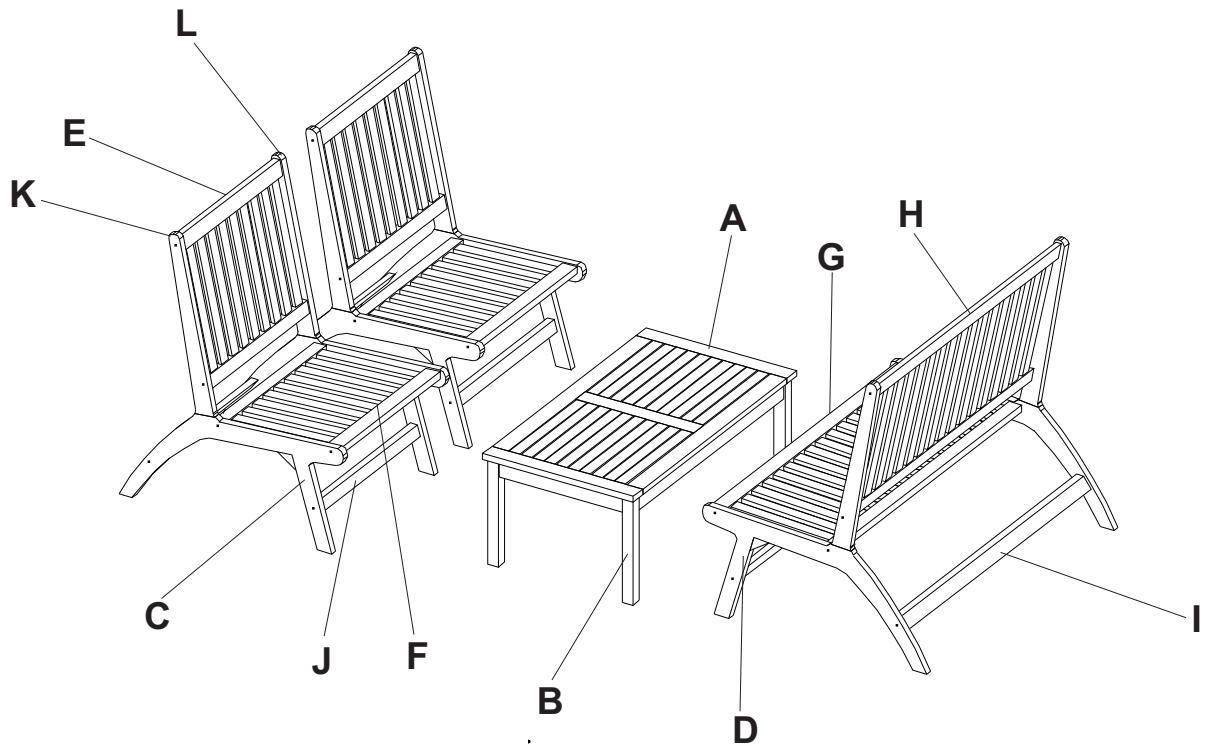

DESCRIPTION

WF303242

WF303243

Part List & Hardware

<p>A</p>  <p>(1 pc)</p>	<p>B</p>  <p>(4 pcs)</p>	<p>C</p>  <p>(3 pcs)</p>	<p>D</p>  <p>(3 pcs)</p>
<p>E</p>  <p>(2 pcs)</p>	<p>F</p>  <p>(2 pcs)</p>	<p>G</p>  <p>(1 pc)</p>	
<p>H</p>  <p>(1 pc)</p>	<p>I</p>  <p>(2 pcs)</p>	<p>J</p>  <p>(4 pcs)</p>	
<p>K</p>  <p>(3 pcs)</p>	<p>L</p>  <p>(3 pcs)</p>	<p>M</p>  <p>Seat Cushion 1 (1 pc)</p>	<p>N</p>  <p>Back Cushion 1 (1 pc)</p>
<p>O</p>  <p>Seat Cushion 2 (2 pcs)</p>	<p>P</p>  <p>Back Cushion 2 (2 pcs)</p>	<p>Q</p>  <p>(1 pc)</p>	<p>1</p>  <p>Ø6 x 20 (8 pcs)</p>
<p>2</p>  <p>M6 x 50 (8 pcs)</p>	<p>3</p>  <p>M6 x 80 (6 pcs)</p>	<p>4</p>  <p>M6 x 50 (36 pcs)</p>	<p>5</p>  <p>(4 pcs) 02 / 5</p>

CARTON CONTENT:

WF303242:

A x 1

B x 4

C x 3

D x 3

G x 1

H x 1