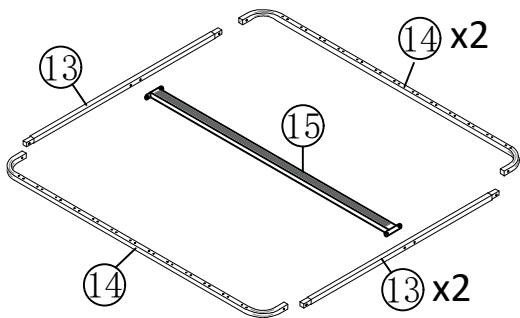

ASSEMBLY INSTRUCTION

N701P170829

Detail View

Part List

N701P170829

<p>1</p>  <p>Top headboard-1pc</p>	<p>2</p>  <p>Back board-1pc</p>	<p>3L</p>  <p>Side board-1pc</p>
<p>3R</p>  <p>Side board-1pc</p>	<p>4L</p>  <p>Side rail-1pc</p>	<p>4R</p>  <p>Side rail-1pc</p>
<p>5</p>  <p>Foot board-1pc</p>	<p>6L</p>  <p>Gas lift -1pc</p>	<p>6R</p>  <p>Gas lift -1pc</p>
<p>7</p>  <p>Cross bar-1pc</p>	<p>8</p>  <p>Middle headboard-1pc</p>	<p>9</p>  <p>Bed legs-2pcs</p>
<p>10</p>  <p>Below board-1pc</p>	<p>11</p>  <p>Cross board-1pc</p>	<p>12</p>  <p>Non woven fabric -1pc</p>
<p>13</p>  <p>Metal frame cross bar-2pcs</p>	<p>14</p>  <p>Metal frame side bar-2pcs</p>	<p>15</p>  <p>Metal frame middle bar-1pc</p>
<p>16</p>  <p>Slat-12pcs</p>		

Hardware List

N701P170829

A  20*70mm	B  Ø8*45mm	C 
Allen Key(1pc) Bolts(14pcs) Two hole iron(2pcs)		
D  Ø8*18mm	E  Ø8*12mm	F 
Bolts(52pcs) Bolts(16pcs) Little "7" Connector(2pcs)		
G 	H  77*33**33*3mm	I 
Metal Corner(2pcs) "7" Connector(9pcs) Nuts(4pcs)		
J 	K  M8	L 
Spanner(1pc) Nuts(14pcs) Hinge(2pcs)		
M 	N 	O  Ø4*20mm
End slats cap(24pcs) Stopper(1pc) Nails(18pcs)		
P 	Q 	R 
LED(2pcs) Power adapter(1pc) Color controller(1pc)		
S  Remote control(1pc)		

Step 2

<div style="border: 1px solid black; padding: 2px; text-align: center;">A</div> 	<div style="border: 1px solid black; padding: 2px; text-align: center;">D</div>  <p>M8X18mm</p>	<div style="border: 1px solid black; padding: 2px; text-align: center;">E</div>  <p>M8X12mm</p>	<div style="border: 1px solid black; padding: 2px; text-align: center;">H</div> 
	12PCS	12PCS	6PCS

Step 3

P	
2PCS	

Step 4

A		O	
		Ø4*20mm	
		18PCS	

Step 5

<p>A</p> 	<p>D</p>  <p>M8X18mm</p> <p>4PCS</p>	<p>E</p>  <p>M8X12mm</p> <p>4PCS</p>	<p>L</p>  <p>2PCS</p>
--	--	---	--

Step 6

<p>A</p> 	<p>C</p>  <p>2PCS</p>	<p>D</p>  <p>M8X18mm</p> <p>4PCS</p>
---	--	---