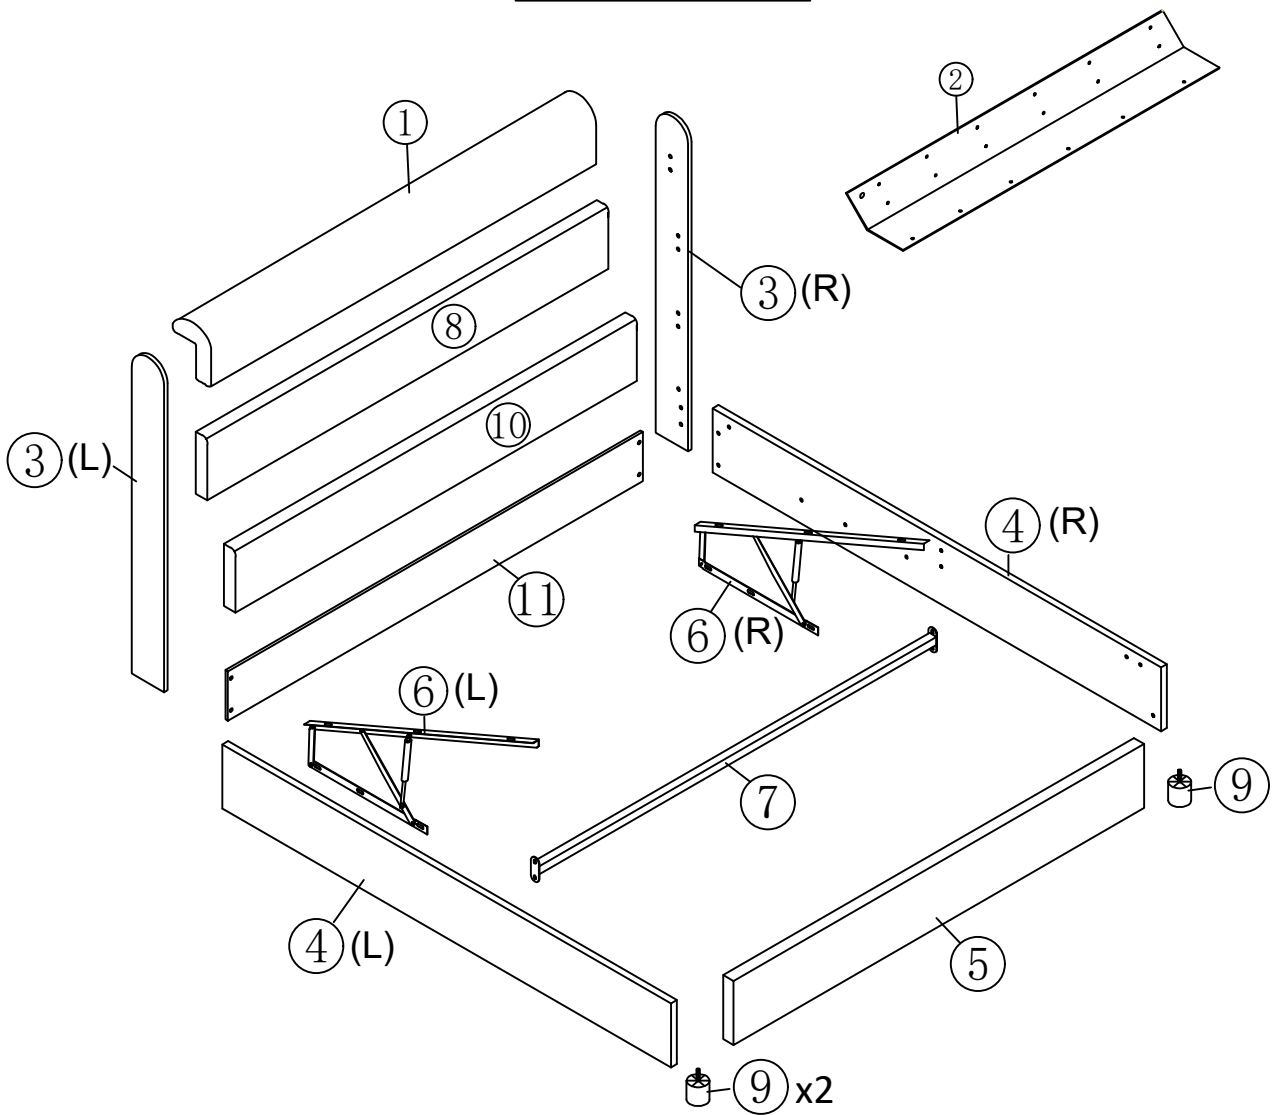

ASSEMBLY INSTRUCTION

N701P170829

Detail View

Part List

N701P170829

<p>1</p>  <p>Top headboard-1pc</p>	<p>2</p>  <p>Back board-1pc</p>	<p>3L</p>  <p>Side board-1pc</p>
<p>3R</p>  <p>Side board-1pc</p>	<p>4L</p>  <p>Side rail-1pc</p>	<p>4R</p>  <p>Side rail-1pc</p>
<p>5</p>  <p>Foot board-1pc</p>	<p>6L</p>  <p>Gas lift -1pc</p>	<p>6R</p>  <p>Gas lift -1pc</p>
<p>7</p>  <p>Cross bar-1pc</p>	<p>8</p>  <p>Middle headboard-1pc</p>	<p>9</p>  <p>Bed legs-2pcs</p>
<p>10</p>  <p>Below board-1pc</p>	<p>11</p>  <p>Cross board-1pc</p>	<p>12</p>  <p>Non woven fabric -1pc</p>
<p>13</p>  <p>Metal frame cross bar-2pcs</p>	<p>14</p>  <p>Metal frame side bar-2pcs</p>	<p>15</p>  <p>Metal frame middle bar-1pc</p>
<p>16</p>  <p>Slat-12pcs</p>		

Hardware List

N701P170829

A  20*70mm	B  Ø8*45mm	C 
Allen Key(1pc) Bolts(14pcs) Two hole iron(2pcs)		
D  Ø8*18mm	E  Ø8*12mm	F 
Bolts(52pcs) Bolts(16pcs) Little "7" Connector(2pcs)		
G 	H  77*33**33*3mm	I 
Metal Corner(2pcs) "7" Connector(9pcs) Nuts(4pcs)		
J 	K  M8	L 
Spanner(1pc) Nuts(14pcs) Hinge(2pcs)		
M 	N 	O  Ø4*20mm
End slats cap(24pcs) Stopper(1pc) Nails(18pcs)		
P 	Q 	R 
LED(2pcs) Power adapter(1pc) Color controller(1pc)		
S  Remote control(1pc)		

Step 2

<div style="border: 1px solid black; padding: 2px; text-align: center;">A</div> 	<div style="border: 1px solid black; padding: 2px; text-align: center;">D</div>  <p>M8X18mm</p>	<div style="border: 1px solid black; padding: 2px; text-align: center;">E</div>  <p>M8X12mm</p>	<div style="border: 1px solid black; padding: 2px; text-align: center;">H</div> 
	12PCS	12PCS	6PCS

Step 3

P	
2PCS	

Step 4

A		O	
		Ø4*20mm	
		18PCS	

Step 5

<p>A</p> 	<p>D</p>  <p>M8X18mm</p> <p>4PCS</p>	<p>E</p>  <p>M8X12mm</p> <p>4PCS</p>	<p>L</p>  <p>2PCS</p>
--	--	---	--

Step 6

<p>A</p> 	<p>C</p>  <p>2PCS</p>	<p>D</p>  <p>M8X18mm</p> <p>4PCS</p>
---	--	---