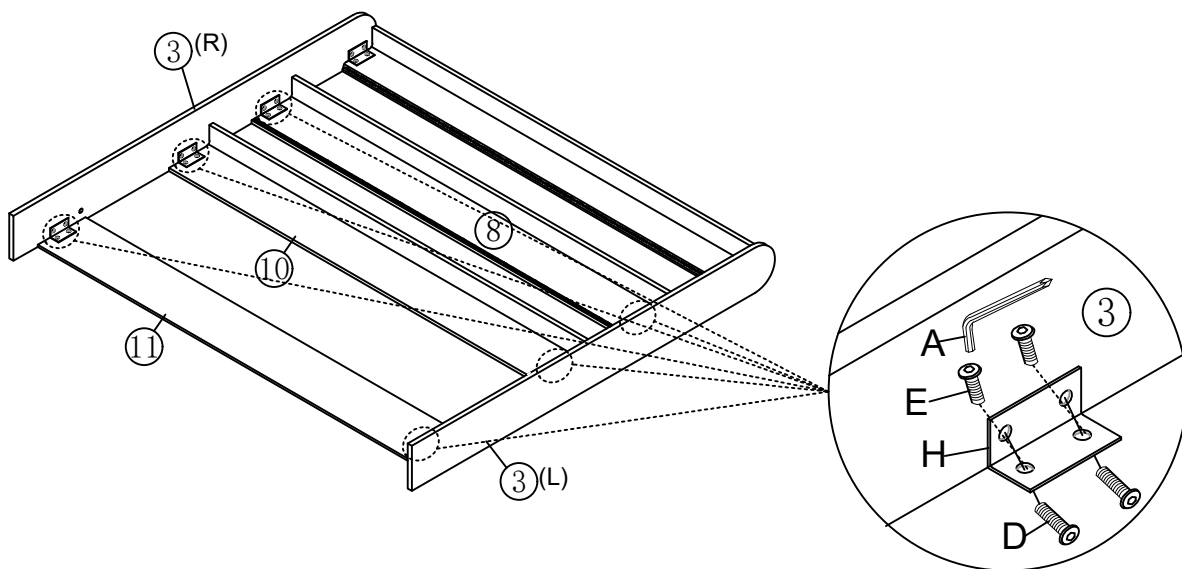

Hardware List

N701P170829

A  20*70mm	B  Ø8*45mm	C 
Allen Key(1pc) Bolts(14pcs) Two hole iron(2pcs)		
D  Ø8*18mm	E  Ø8*12mm	F 
Bolts(52pcs) Bolts(16pcs) Little "7" Connector(2pcs)		
G 	H  77*33**33*3mm	I 
Metal Corner(2pcs) "7" Connector(9pcs) Nuts(4pcs)		
J 	K  M8	L 
Spanner(1pc) Nuts(14pcs) Hinge(2pcs)		
M 	N 	O  Ø4*20mm
End slats cap(24pcs) Stopper(1pc) Nails(18pcs)		
P 	Q 	R 
LED(2pcs) Power adapter(1pc) Color controller(1pc)		
S  Remote control(1pc)		

Remark: We recommend you assemble your bed in the flat ground.

Step 1

<div style="border: 1px solid black; padding: 2px; text-align: center;">A</div> 	<div style="border: 1px solid black; padding: 2px; text-align: center;">D</div>  <p>M8X18mm</p>	<div style="border: 1px solid black; padding: 2px; text-align: center;">H</div> 
	8PCS	2PCS

Step 2

<div style="border: 1px solid black; padding: 2px; text-align: center;">A</div> 	<div style="border: 1px solid black; padding: 2px; text-align: center;">D</div>  <p>M8X18mm</p>	<div style="border: 1px solid black; padding: 2px; text-align: center;">E</div>  <p>M8X12mm</p>	<div style="border: 1px solid black; padding: 2px; text-align: center;">H</div> 
	12PCS	12PCS	6PCS

Step 3

P	
2PCS	

Step 4

A		O	
		Ø4*20mm	
		18PCS	

Step 5

<p>A</p> 	<p>D</p>  <p>M8X18mm</p> <p>4PCS</p>	<p>E</p>  <p>M8X12mm</p> <p>4PCS</p>	<p>L</p>  <p>2PCS</p>
--	--	---	--

Step 6

<p>A</p> 	<p>C</p>  <p>2PCS</p>	<p>D</p>  <p>M8X18mm</p> <p>4PCS</p>
---	--	---