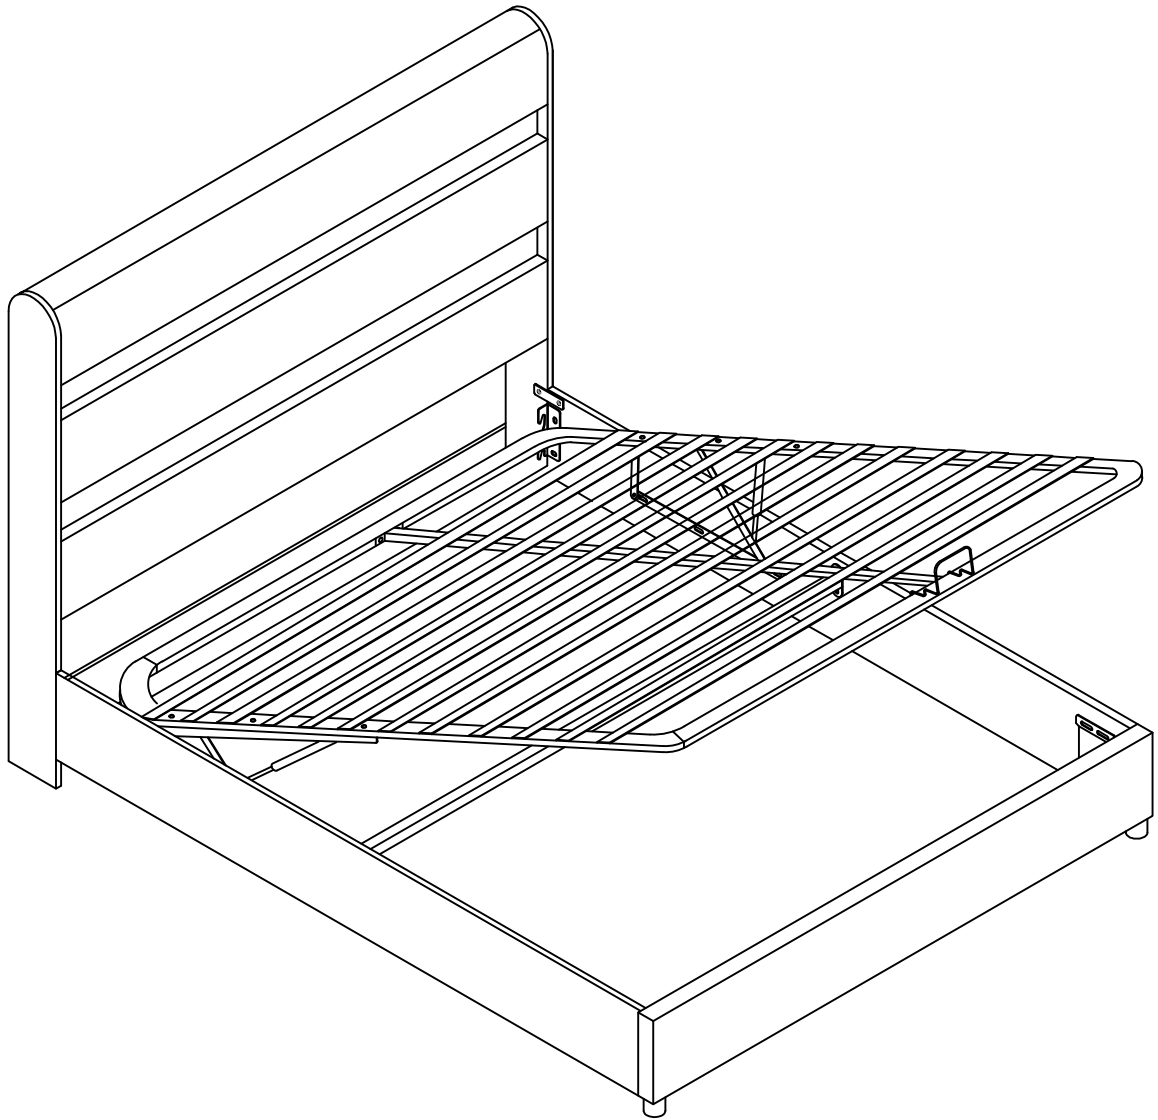

ASSEMBLY INSTRUCTION

N701P170829

Detail View

Part List

N701P170829

<p>1</p>  <p>Top headboard-1pc</p>	<p>2</p>  <p>Back board-1pc</p>	<p>3L</p>  <p>Side board-1pc</p>
<p>3R</p>  <p>Side board-1pc</p>	<p>4L</p>  <p>Side rail-1pc</p>	<p>4R</p>  <p>Side rail-1pc</p>
<p>5</p>  <p>Foot board-1pc</p>	<p>6L</p>  <p>Gas lift -1pc</p>	<p>6R</p>  <p>Gas lift -1pc</p>
<p>7</p>  <p>Cross bar-1pc</p>	<p>8</p>  <p>Middle headboard-1pc</p>	<p>9</p>  <p>Bed legs-2pcs</p>
<p>10</p>  <p>Below board-1pc</p>	<p>11</p>  <p>Cross board-1pc</p>	<p>12</p>  <p>Non woven fabric -1pc</p>
<p>13</p>  <p>Metal frame cross bar-2pcs</p>	<p>14</p>  <p>Metal frame side bar-2pcs</p>	<p>15</p>  <p>Metal frame middle bar-1pc</p>
<p>16</p>  <p>Slat-12pcs</p>		

Hardware List

N701P170829

A  20*70mm	B  Ø8*45mm	C 
Allen Key(1pc) Bolts(14pcs) Two hole iron(2pcs)		
D  Ø8*18mm	E  Ø8*12mm	F 
Bolts(52pcs) Bolts(16pcs) Little "7" Connector(2pcs)		
G 	H  77*33**33*3mm	I 
Metal Corner(2pcs) "7" Connector(9pcs) Nuts(4pcs)		
J 	K  M8	L 
Spanner(1pc) Nuts(14pcs) Hinge(2pcs)		
M 	N 	O  Ø4*20mm
End slats cap(24pcs) Stopper(1pc) Nails(18pcs)		
P 	Q 	R 
LED(2pcs) Power adapter(1pc) Color controller(1pc)		
S  Remote control(1pc)		

Remark: We recommend you assemble your bed in the flat ground.

Step 1

<div style="border: 1px solid black; padding: 2px; text-align: center;">A</div> 	<div style="border: 1px solid black; padding: 2px; text-align: center;">D</div>  <p>M8X18mm</p>	<div style="border: 1px solid black; padding: 2px; text-align: center;">H</div> 
	8PCS	2PCS

Step 2

<div style="border: 1px solid black; padding: 2px; text-align: center;">A</div> 	<div style="border: 1px solid black; padding: 2px; text-align: center;">D</div>  <p>M8X18mm</p>	<div style="border: 1px solid black; padding: 2px; text-align: center;">E</div>  <p>M8X12mm</p>	<div style="border: 1px solid black; padding: 2px; text-align: center;">H</div> 
	12PCS	12PCS	6PCS