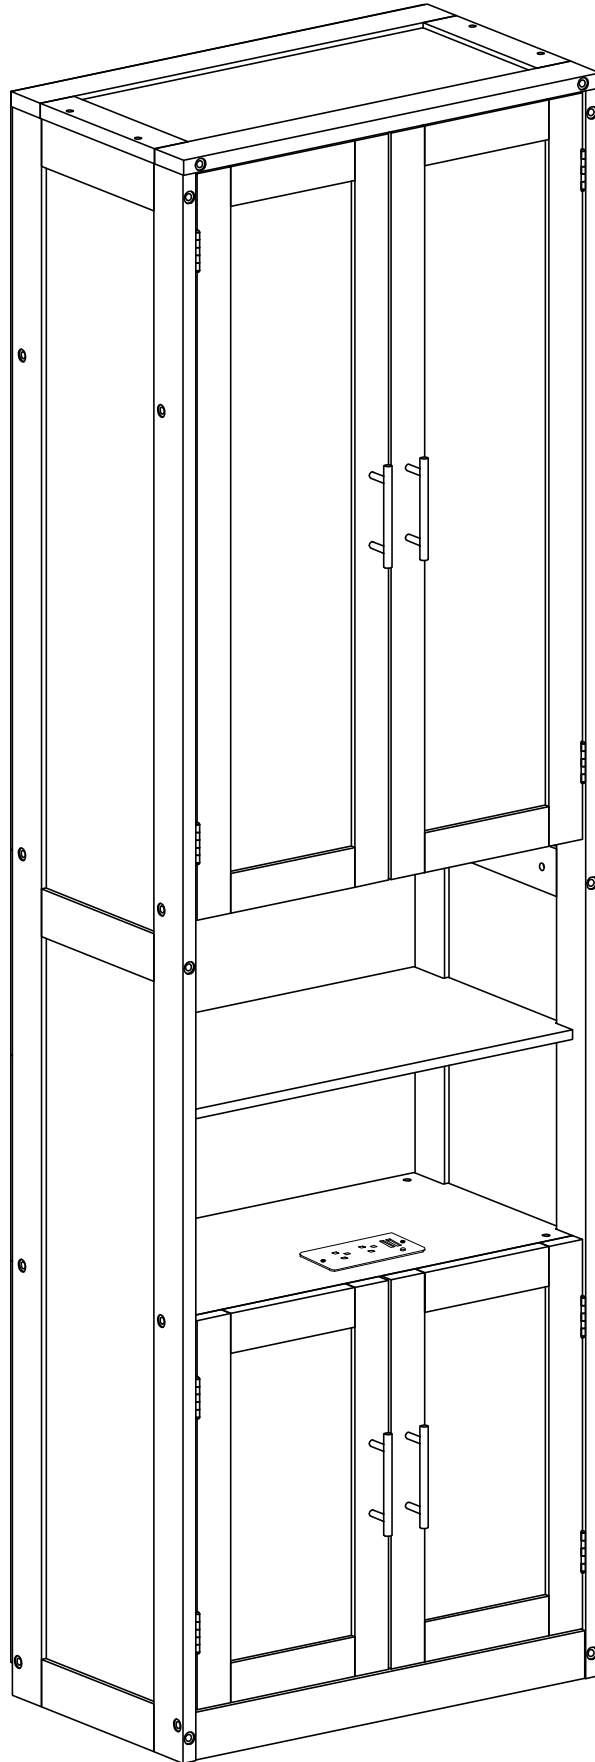

ASSEMBLY INSTRUCTION

SKU CODE: (WF311493)

ASSEMBLY INSTRUCTION

Part List & Hardware List (WF311493)

<p>A1</p>  <p>Woodbar-1pc</p>	<p>A2</p>  <p>Woodbar-1pc</p>	<p>A3</p>  <p>Woodbar-2pcs</p>
<p>A4</p>  <p>Panel-4pcs</p>	<p>A5</p>  <p>Woodbar-2pcs</p>	<p>A6</p>  <p>Woodbar-2pcs</p>
<p>A7</p>  <p>Woodbar-1pc</p>	<p>A8</p>  <p>Woodbar-1pc</p>	<p>A9</p>  <p>Woodbar-1pc</p>
<p>B1</p>  <p>Woodbar-1pc</p>	<p>B2</p>  <p>Woodbar-2pcs</p>	<p>B3</p>  <p>Panel-1pc</p>
<p>B4</p>  <p>Panel-1pc</p>	<p>B5</p>  <p>Panel-1pc</p>	<p>B6</p>  <p>Panel-1pc</p>
<p>B7</p>  <p>Panel-3pcs</p>	<p>B8</p>  <p>Woodbar-1pc</p>	<p>B9</p>  <p>Woodbar-1pc</p>

Part List & Hardware List (WF311493)

C1  Panel-2pcs	C2  Panel-2pcs	C3  Woodbar-2pcs
C4  Door frame-2pcs	C5  Door frame-2pcs	C6  Woodframe-1pc

Hardware List (WF311493)

<p>1</p>  <p>Ø1/4" x 100 mm Hex-Head bolts 12pcs</p>	<p>2</p>  <p>Ø1/4" x 12 mm Horizontal-Hole bolts 28pcs</p>	<p>3</p>  <p>Ø8 x 30 mm Wood dowel 4pcs</p>
<p>4</p>  <p>Ø1/4" x 60 mm Hex-Head bolts 16pcs</p>	<p>5</p>  <p>Screws 1/4" x80 4pcs</p>	<p>6</p>  <p>Screws 1/4" x40 4pcs</p>
<p>7</p>  <p>USB 1pc</p>	<p>8</p>  <p>M3 x 12 mm Wood Screws 2pcs</p>	<p>9</p>  <p>Ø5 x 20 mm Metal dowel 12pcs</p>
<p>10</p>  <p>M4 x 15 mm Wood Screws 52pcs</p>	<p>11</p>  <p>Handle - 4pcs</p>	<p>12</p>  <p>Bolt Ø1/6" x 20 mm 8pcs</p>
<p>13</p>  <p>M4 x 15 mm Wood Screws 32pcs</p>	<p>14</p>  <p>Allen Key 1pc</p>	<p>15</p>  <p>Magnet Door Catcher 6pcs</p>
<p>16</p>  <p>M4 x 35 mm Wood Screws 10pcs</p>	<p>17</p>  <p>Angle Metal - 4pcs</p>	