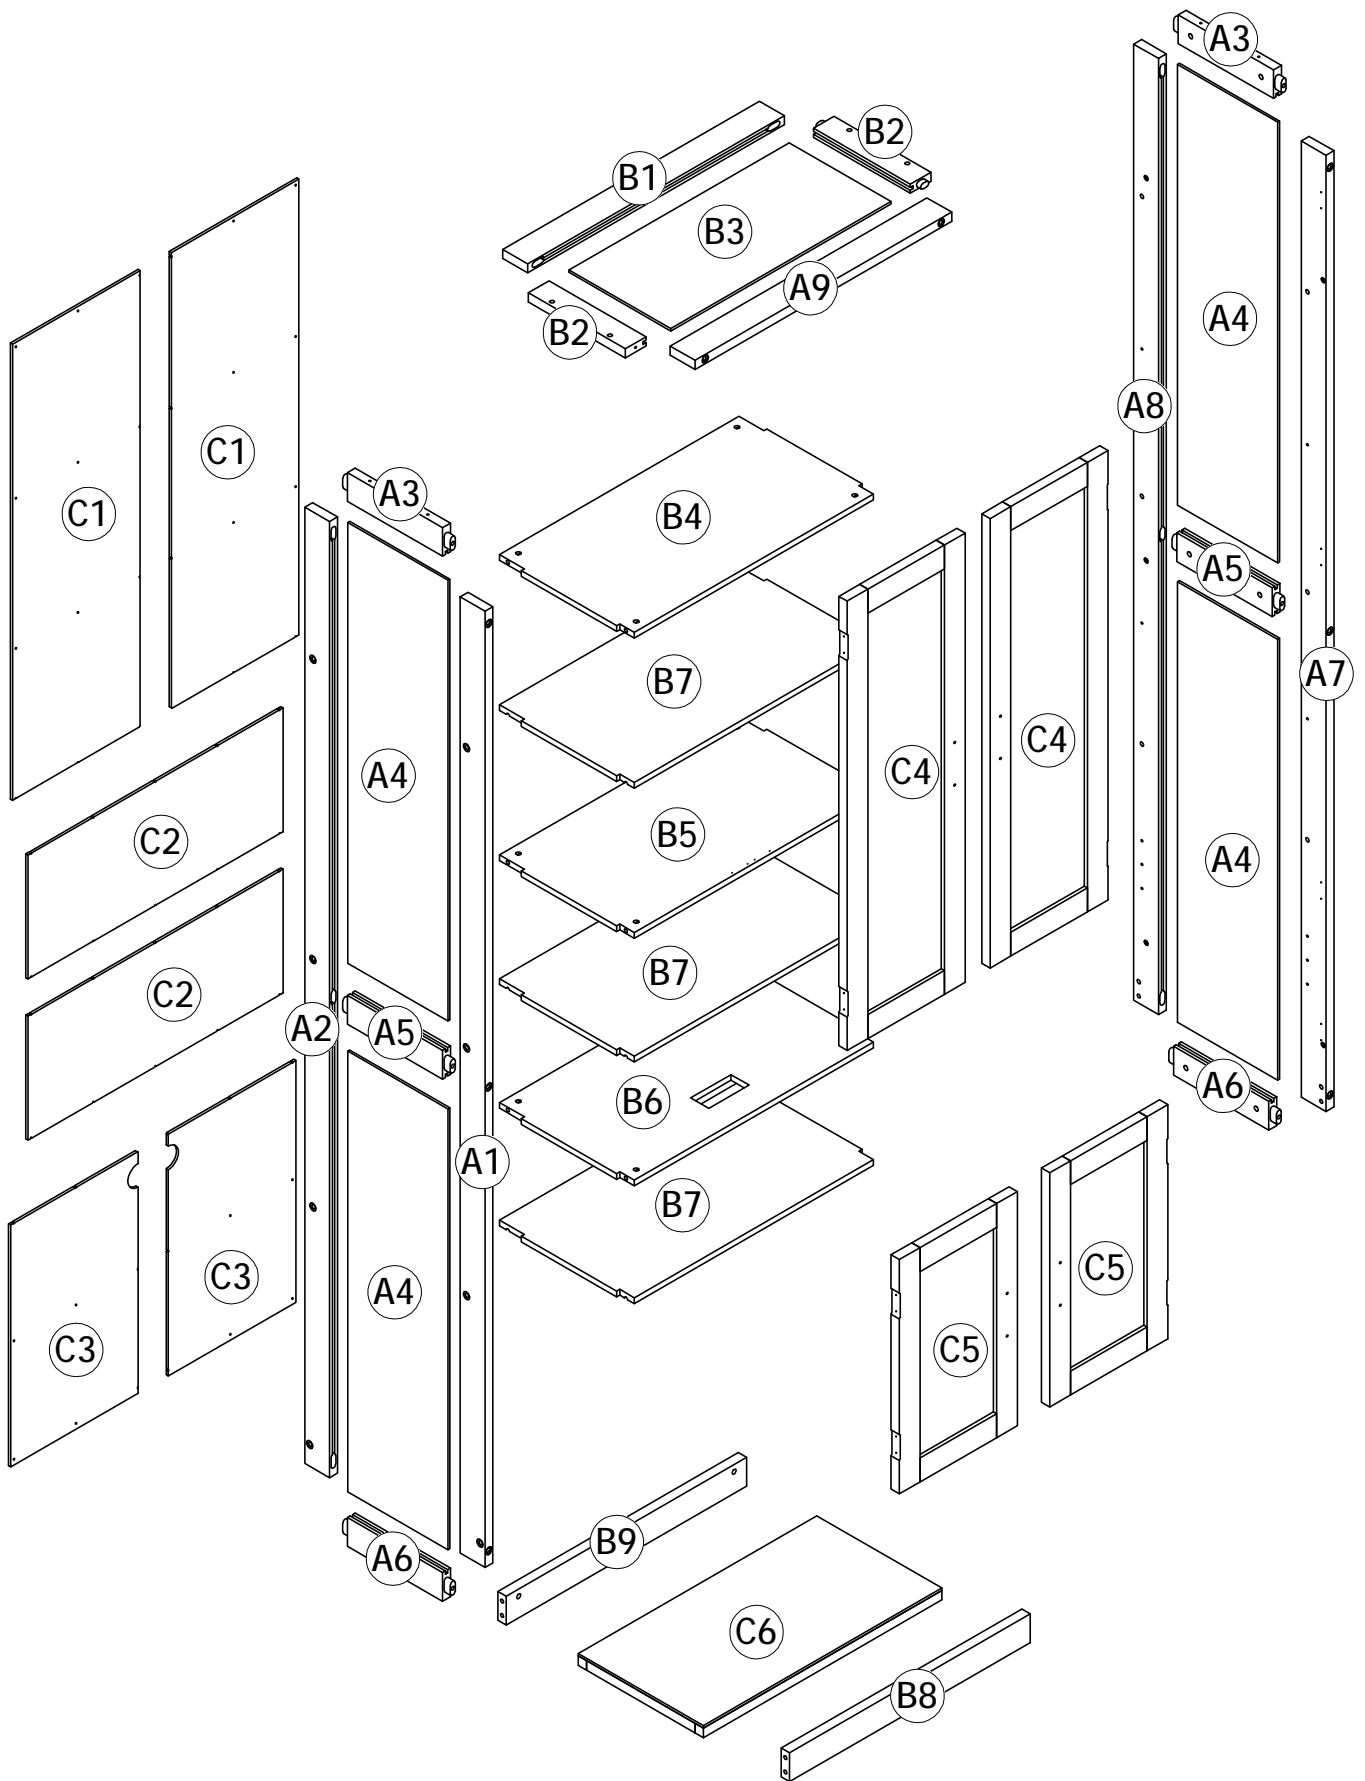

ASSEMBLY INSTRUCTION

SKU CODE: (WF311493)

ASSEMBLY INSTRUCTION

Part List & Hardware List (WF311493)

<p>A1</p>  <p>Woodbar-1pc</p>	<p>A2</p>  <p>Woodbar-1pc</p>	<p>A3</p>  <p>Woodbar-2pcs</p>
<p>A4</p>  <p>Panel-4pcs</p>	<p>A5</p>  <p>Woodbar-2pcs</p>	<p>A6</p>  <p>Woodbar-2pcs</p>
<p>A7</p>  <p>Woodbar-1pc</p>	<p>A8</p>  <p>Woodbar-1pc</p>	<p>A9</p>  <p>Woodbar-1pc</p>
<p>B1</p>  <p>Woodbar-1pc</p>	<p>B2</p>  <p>Woodbar-2pcs</p>	<p>B3</p>  <p>Panel-1pc</p>
<p>B4</p>  <p>Panel-1pc</p>	<p>B5</p>  <p>Panel-1pc</p>	<p>B6</p>  <p>Panel-1pc</p>
<p>B7</p>  <p>Panel-3pcs</p>	<p>B8</p>  <p>Woodbar-1pc</p>	<p>B9</p>  <p>Woodbar-1pc</p>

Part List & Hardware List (WF311493)

C1  Panel-2pcs	C2  Panel-2pcs	C3  Woodbar-2pcs
C4  Door frame-2pcs	C5  Door frame-2pcs	C6  Woodframe-1pc

Hardware List (WF311493)

<p>1</p>  <p>Ø1/4" x 100 mm Hex-Head bolts 12pcs</p>	<p>2</p>  <p>Ø1/4" x 12 mm Horizontal-Hole bolts 28pcs</p>	<p>3</p>  <p>Ø8 x 30 mm Wood dowel 4pcs</p>
<p>4</p>  <p>Ø1/4" x 60 mm Hex-Head bolts 16pcs</p>	<p>5</p>  <p>Screws 1/4" x80 4pcs</p>	<p>6</p>  <p>Screws 1/4" x40 4pcs</p>
<p>7</p>  <p>USB 1pc</p>	<p>8</p>  <p>M3 x 12 mm Wood Screws 2pcs</p>	<p>9</p>  <p>Ø5 x 20 mm Metal dowel 12pcs</p>
<p>10</p>  <p>M4 x 15 mm Wood Screws 52pcs</p>	<p>11</p>  <p>Handle - 4pcs</p>	<p>12</p>  <p>Bolt Ø1/6" x 20 mm 8pcs</p>
<p>13</p>  <p>M4 x 15 mm Wood Screws 32pcs</p>	<p>14</p>  <p>Allen Key 1pc</p>	<p>15</p>  <p>Magnet Door Catcher 6pcs</p>
<p>16</p>  <p>M4 x 35 mm Wood Screws 10pcs</p>	<p>17</p>  <p>Angle Metal - 4pcs</p>	