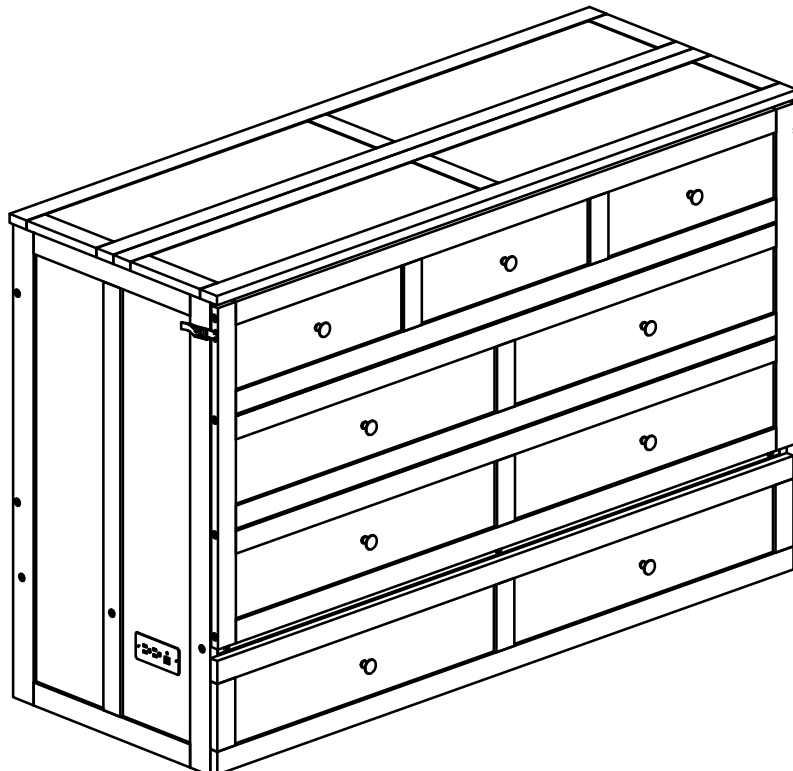

ASSEMBLY INSTRUCTION

SKU CODE: (WF306138-WF306139)

OPTION 1

OPTION 2

ASSEMBLY INSTRUCTION

Part List & Hardware List (Box 1-WF306138)

<p>1C</p>  <p>WoodBar-2pcs</p>	<p>1D</p>  <p>WoodBar-2pcs</p>	<p>1E</p>  <p>WoodBar-1pc</p>
<p>1F</p>  <p>Panel-4pcs</p>	<p>2C</p>  <p>WoodBar-2pcs</p>	<p>2D</p>  <p>WoodBar-2pcs</p>
<p>2E</p>  <p>WoodBar-1pc</p>	<p>2F</p>  <p>Panel-4pcs</p>	<p>3C</p>  <p>WoodBar-2pcs</p>
<p>3F</p>  <p>WoodBar-4pcs</p>	<p>3G</p>  <p>Panel-4pcs</p>	<p>3H</p>  <p>Panel-3pcs</p>
<p>4C</p>  <p>WoodBar-1pc</p>	<p>4D</p>  <p>WoodBar-1pc</p>	<p>4E</p>  <p>WoodBar-4pcs</p>
<p>4F</p>  <p>WoodBar-1pc</p>	<p>4G</p>  <p>Panel-2pcs</p>	<p>5A</p>  <p>WoodBar-2pcs</p>
<p>5D</p>  <p>WoodBar-1pc</p>	<p>5E</p>  <p>Panel-1pc</p>	<p>5F</p>  <p>Panel-1pc</p>

Part List & Hardware List (Box 1-WF306138)

6A

WoodBar-2pcs

6D

WoodBar-1pc

6E

Panel-2pcs

7A

WoodBar-4pcs

Part List (Box 2-WF306139)

A

Top frame- 1pc

B

Top frame- 1pc

C

Drawer front -1pc