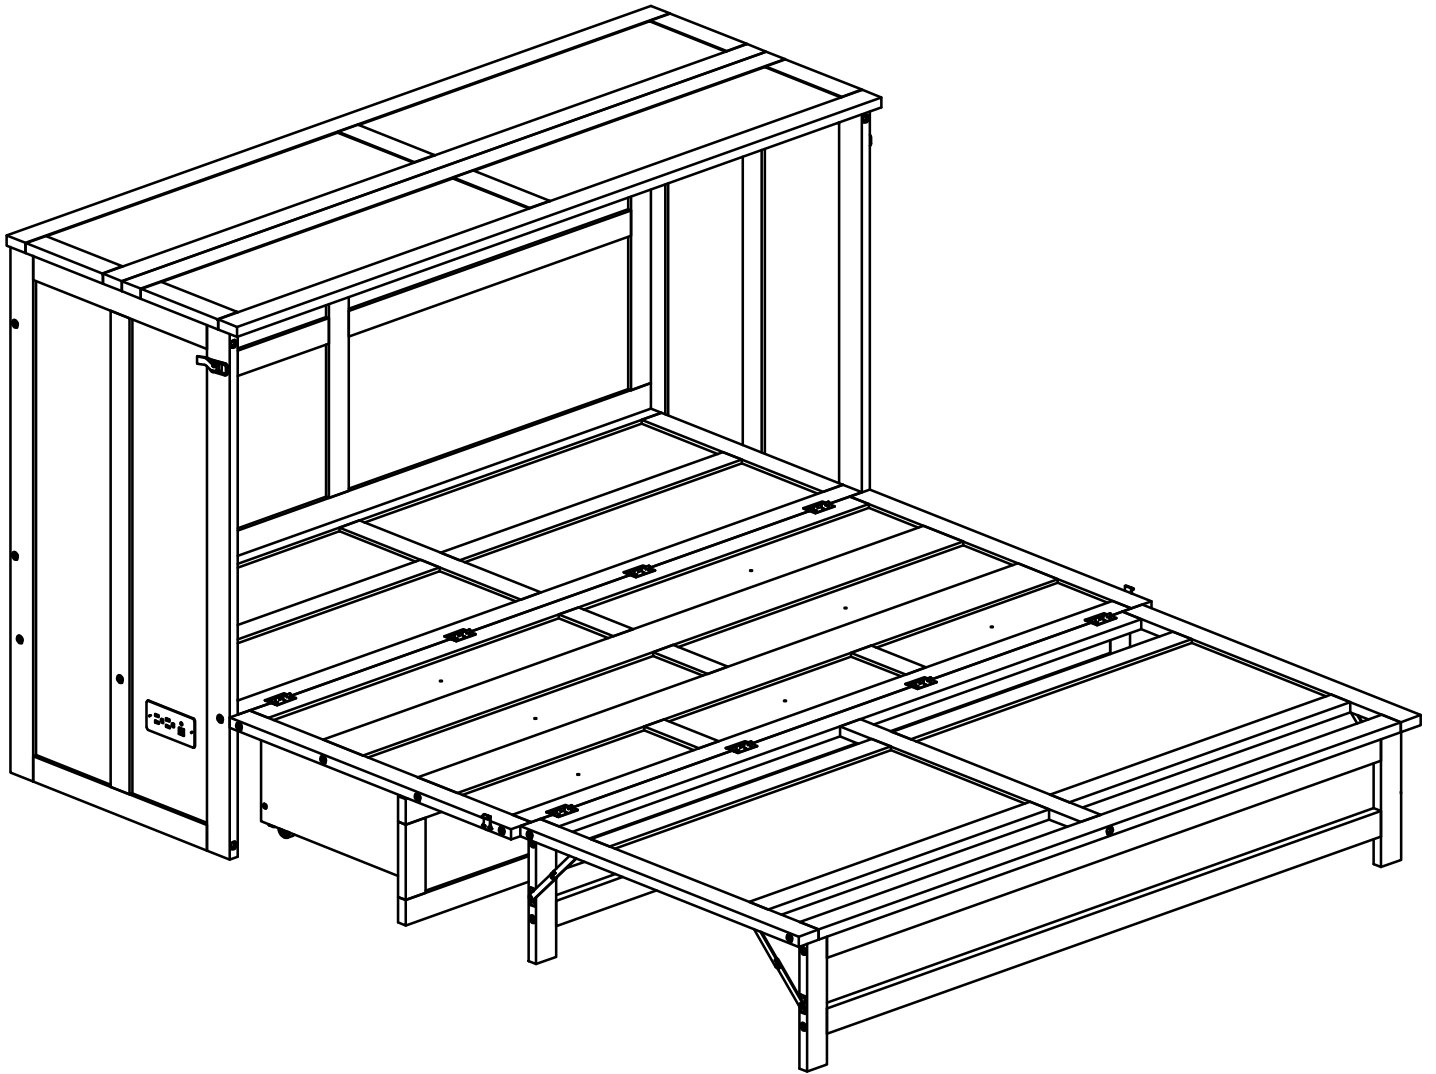

ASSEMBLY INSTRUCTION

SKU CODE: (WF306138-WF306139)

OPTION 1

OPTION 2

ASSEMBLY INSTRUCTION

Part List & Hardware List (Box 1-WF306138)

<p>1C</p>  <p>WoodBar-2pcs</p>	<p>1D</p>  <p>WoodBar-2pcs</p>	<p>1E</p>  <p>WoodBar-1pc</p>
<p>1F</p>  <p>Panel-4pcs</p>	<p>2C</p>  <p>WoodBar-2pcs</p>	<p>2D</p>  <p>WoodBar-2pcs</p>
<p>2E</p>  <p>WoodBar-1pc</p>	<p>2F</p>  <p>Panel-4pcs</p>	<p>3C</p>  <p>WoodBar-2pcs</p>
<p>3F</p>  <p>WoodBar-4pcs</p>	<p>3G</p>  <p>Panel-4pcs</p>	<p>3H</p>  <p>Panel-3pcs</p>
<p>4C</p>  <p>WoodBar-1pc</p>	<p>4D</p>  <p>WoodBar-1pc</p>	<p>4E</p>  <p>WoodBar-4pcs</p>
<p>4F</p>  <p>WoodBar-1pc</p>	<p>4G</p>  <p>Panel-2pcs</p>	<p>5A</p>  <p>WoodBar-2pcs</p>
<p>5D</p>  <p>WoodBar-1pc</p>	<p>5E</p>  <p>Panel-1pc</p>	<p>5F</p>  <p>Panel-1pc</p>

Part List & Hardware List (Box 1-WF306138)

6A

WoodBar-2pcs

6D

WoodBar-1pc

6E

Panel-2pcs

7A

WoodBar-4pcs

Part List (Box 2-WF306139)

A

Top frame- 1pc

B

Top frame- 1pc

C

Drawer front -1pc