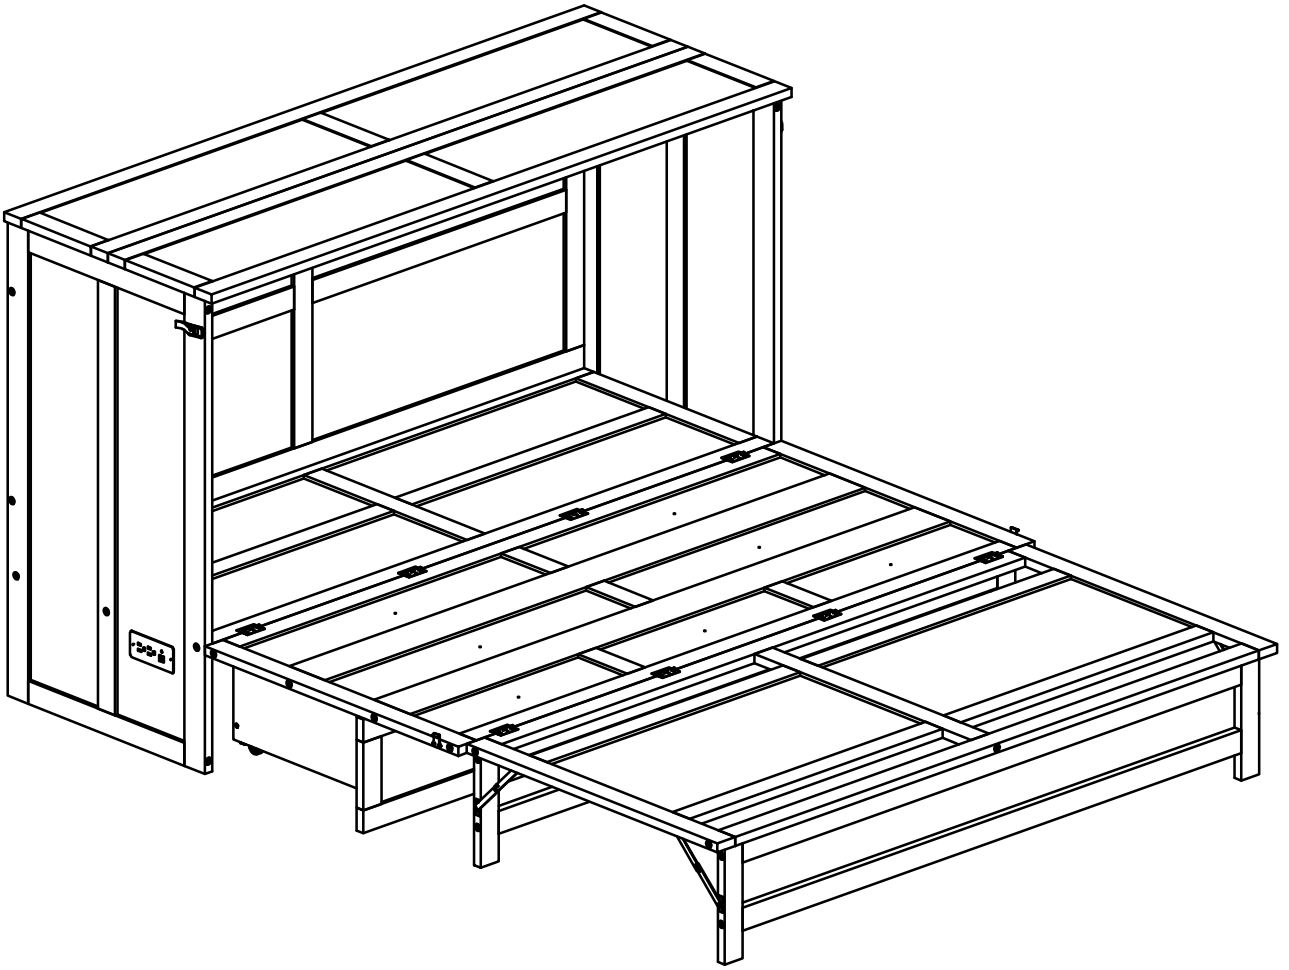

ASSEMBLY INSTRUCTION

SKU CODE: (WF306138-WF306139)

OPTION 1

OPTION 2

ASSEMBLY INSTRUCTION

Part List & Hardware List (Box 1-WF306138)

<p>1C</p>  <p>WoodBar-2pcs</p>	<p>1D</p>  <p>WoodBar-2pcs</p>	<p>1E</p>  <p>WoodBar-1pc</p>
<p>1F</p>  <p>Panel-4pcs</p>	<p>2C</p>  <p>WoodBar-2pcs</p>	<p>2D</p>  <p>WoodBar-2pcs</p>
<p>2E</p>  <p>WoodBar-1pc</p>	<p>2F</p>  <p>Panel-4pcs</p>	<p>3C</p>  <p>WoodBar-2pcs</p>
<p>3F</p>  <p>WoodBar-4pcs</p>	<p>3G</p>  <p>Panel-4pcs</p>	<p>3H</p>  <p>Panel-3pcs</p>
<p>4C</p>  <p>WoodBar-1pc</p>	<p>4D</p>  <p>WoodBar-1pc</p>	<p>4E</p>  <p>WoodBar-4pcs</p>
<p>4F</p>  <p>WoodBar-1pc</p>	<p>4G</p>  <p>Panel-2pcs</p>	<p>5A</p>  <p>WoodBar-2pcs</p>
<p>5D</p>  <p>WoodBar-1pc</p>	<p>5E</p>  <p>Panel-1pc</p>	<p>5F</p>  <p>Panel-1pc</p>

Part List & Hardware List (Box 1-WF306138)

6A

WoodBar-2pcs

6D

WoodBar-1pc

6E

Panel-2pcs

7A

WoodBar-4pcs

Part List (Box 2-WF306139)

A

Top frame- 1pc

B

Top frame- 1pc

C

Drawer front -1pc