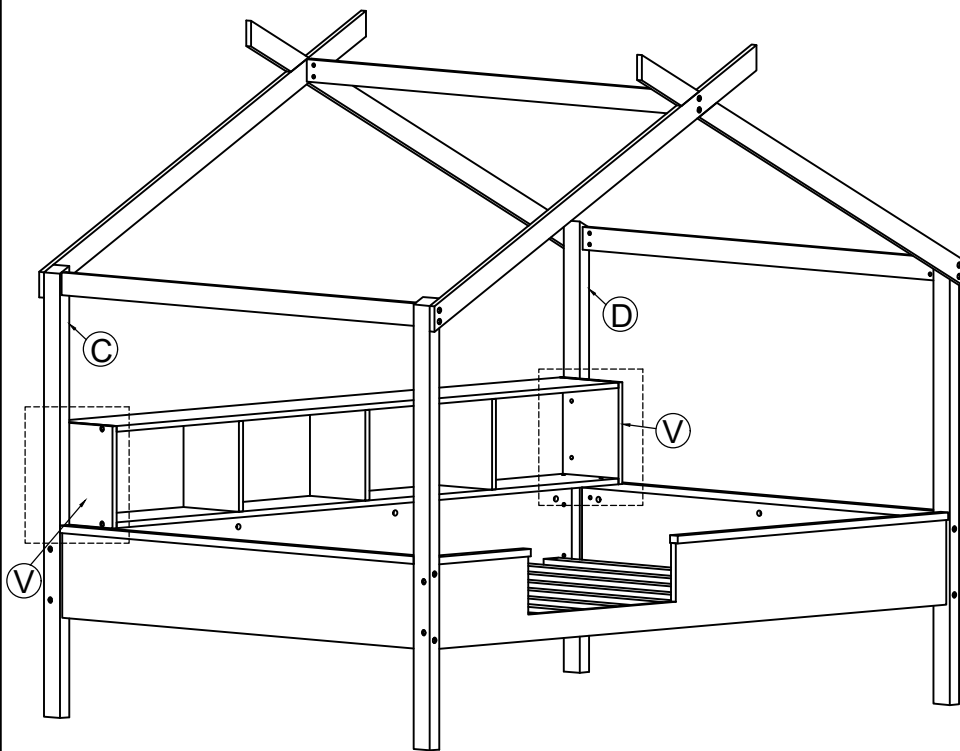

WF305228

(A)	Front left leg	01	(M)	Side support roof	02
(B)	Front right leg	01	(N)	Mid support roof	01
(C)	Back left leg	01	(O)	Slat full bed	11
(D)	Back right leg	01	(O)	Split bar full bed	02
(F)	Upper front left bar	01	(R)	Slat trundle bed	07
(G)	Upper front right bar	01	(R)	Split bar trundle bed	02
(J)	Side rails	02	(V)	Side panel	02
(K)	Upper side bar	02	(W)	Mid panel	03
(L)	Roof bar	04			

4 	7 	9 	16
Q.ty: 4pcs	Q.ty: 4pcs	Q.ty: 6pcs	

Step 16:

8 	10
Q.ty: 3pcs	Q.ty: 6pcs

Step 17:

4 	7 	8 	16
Q.ty: 10pcs	Q.ty: 10pcs	Q.ty: 3pcs	

Step 18:

 Q.ty: 4pcs	 Q.ty: 4pcs	 Q.ty: 4pcs	
--	--	--	--

COMPLETE