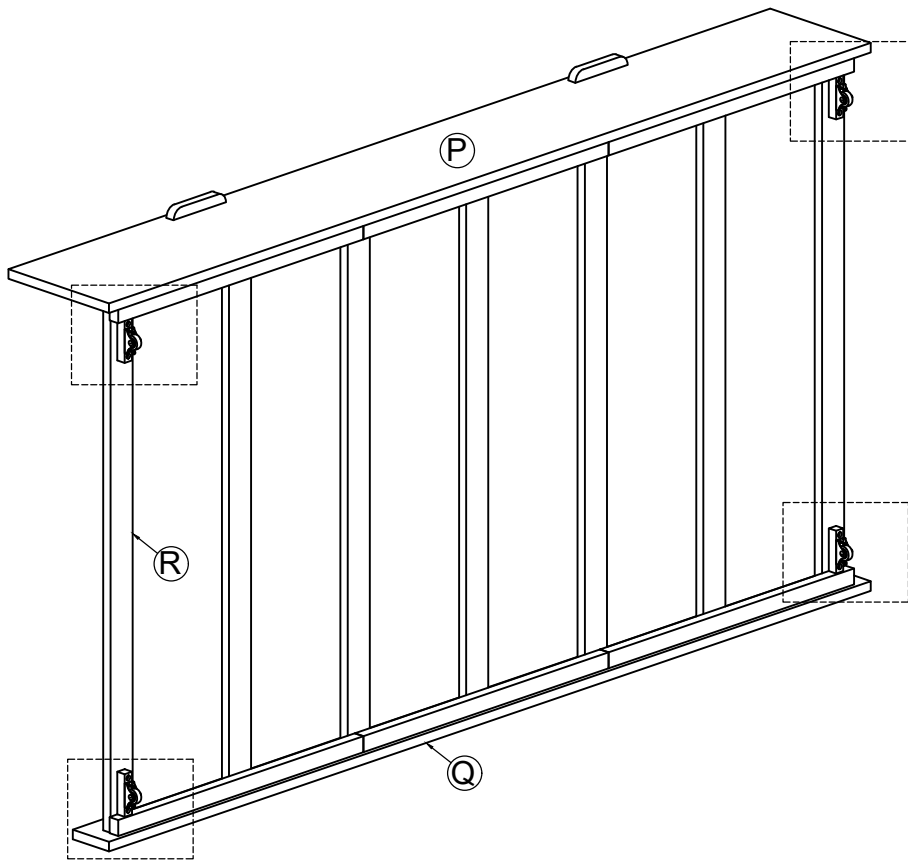

WF305228

(A)	Front left leg	01	(M)	Side support roof	02
(B)	Front right leg	01	(N)	Mid support roof	01
(C)	Back left leg	01	(O)	Slat full bed	11
(D)	Back right leg	01	(O)	Split bar full bed	02
(F)	Upper front left bar	01	(R)	Slat trundle bed	07
(G)	Upper front right bar	01	(R)	Split bar trundle bed	02
(J)	Side rails	02	(V)	Side panel	02
(K)	Upper side bar	02	(W)	Mid panel	03
(L)	Roof bar	04			

Q.ty: 7pcs

Step 12:

 Q.ty: 2pcs	 Q.ty: 4pcs	 Q.ty: 7pcs
--	--	--

Step 13:

 Q.ty: 8pcs

Step 14:

13 	15
Q.ty: 4pcs	Q.ty: 8pcs

Step 15: