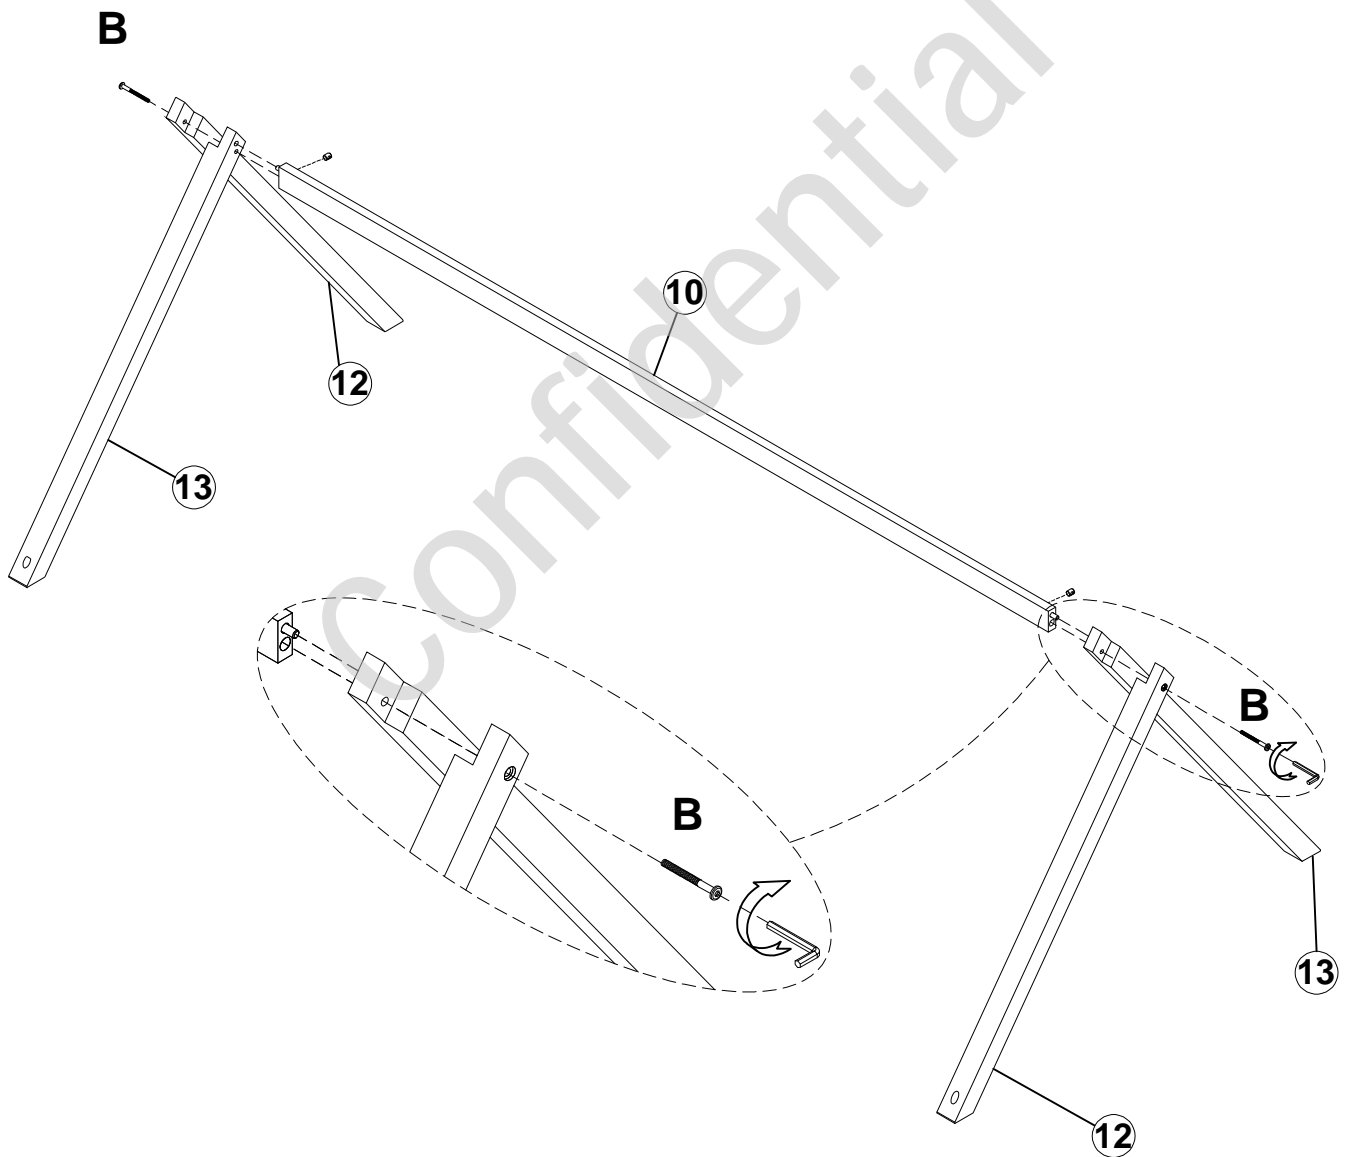

HARDWARE LIST

LISTE DE MATÉRIEL

A	Ø8X30mm 	24PCS	F	Ø6.5*50mm 	4PCS
B	M6*75mm 	28PCS	G	Light strip bande lumineuse 	1PC
C	Ø4X30mm 	4PCS	J	Hexagonal lock serrure hexagonale 	1PC
D	Ø4X25mm 	24PC			

ASSEMBLY TOOLS REQUIRED (NOT INCLUDED)
OUTILS D'ASSEMBLAGE REQUIS (NON INCLUS)

ASSEMBLY INSTRUCTIONS INSTRUCTIONS DE MONTAGE

STEP 2 ÉTAPE 2

B M6*75mm  12 PCS

ASSEMBLY INSTRUCTIONS INSTRUCTIONS DE MONTAGE

STEP 3 ÉTAPE 3

A	$\varnothing 8 \times 30 \text{mm}$	12 pcs	C	$\varnothing 4 \times 30 \text{mm}$	4 pcs
----------	-------------------------------------	--------	----------	-------------------------------------	-------

ASSEMBLY INSTRUCTIONS INSTRUCTIONS DE MONTAGE

STEP 4 ÉTAPE 4

B

M6*75mm

14 PCS

ASSEMBLY INSTRUCTIONS INSTRUCTIONS DE MONTAGE

STEP 5 ÉTAPE 5

D

Ø4X25mm

24 pcs

ASSEMBLY INSTRUCTIONS INSTRUCTIONS DE MONTAGE

STEP 6 ÉTAPE 6

B

M6*75mm

2 pcs

ASSEMBLY INSTRUCTIONS INSTRUCTIONS DE MONTAGE