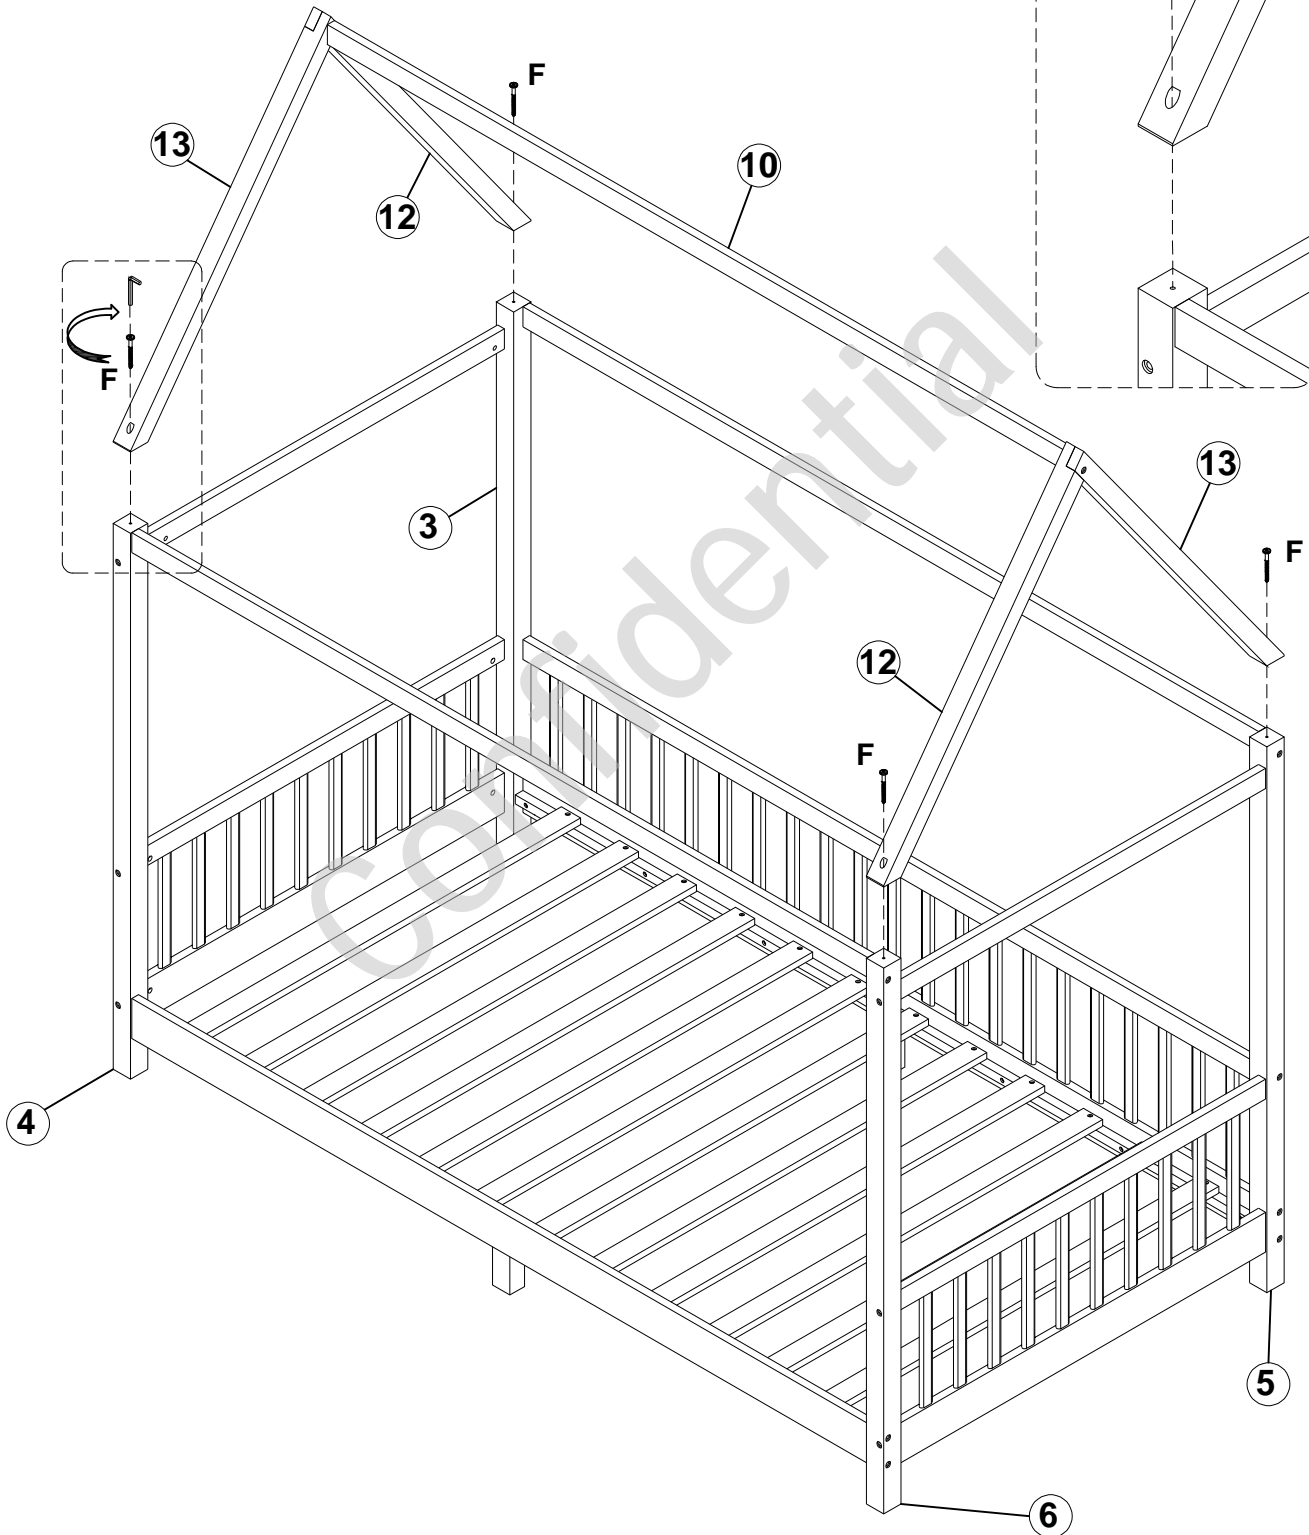

**HOUSE BED - FULL
LIT MAISON - FULL
N709P177524K**

ASSEMBLY INSTRUCTIONS

INSTRUCTIONS DE MONTAGE

PARTS LIST

LISTE DES PIÈCES

1	Bed side frame cadre de côté de lit 	2pcs	8	Front side rails barrières latérales avant 	1pc
2	Cross bars on the hip frame barres transversales sur le cadre de hanche 	2pcs	9	Middle leg LED du milieu 	2pcs
3	Left back leg jambe arrière gauche 	1pc	10	Front and back bar barre avant et arrière 	3pcs
4	Left front leg jambe avant gauche 	1pc	11	Slats lattes 	12pcs
5	Right back leg jambe arrière droite 	1pc	12	Roof bar front left and rear right barres de toit avant gauche et arrière droite 	2pcs
6	Right front leg jambe avant droite 	1pc	13	Roof bar front right and rear left barre de toit avant droite et arrière gauche 	2pcs
7	Bed back frame cadre de dossier de lit 	1pc			

Ø4X25mm

24 pcs

ASSEMBLY INSTRUCTIONS INSTRUCTIONS DE MONTAGE

STEP 6 ÉTAPE 6

B

M6*75mm

2 pcs

ASSEMBLY INSTRUCTIONS INSTRUCTIONS DE MONTAGE

STEP 7 ÉTAPE 7

F	Ø6.5*50mm		4 pcs
----------	-----------	-----------------------------------------------------------------------------------	-------

LIGHT STRIP INSTALLATION - OPTION 1
INSTALLATION DE LISTE DE BANDES - OPPTION1