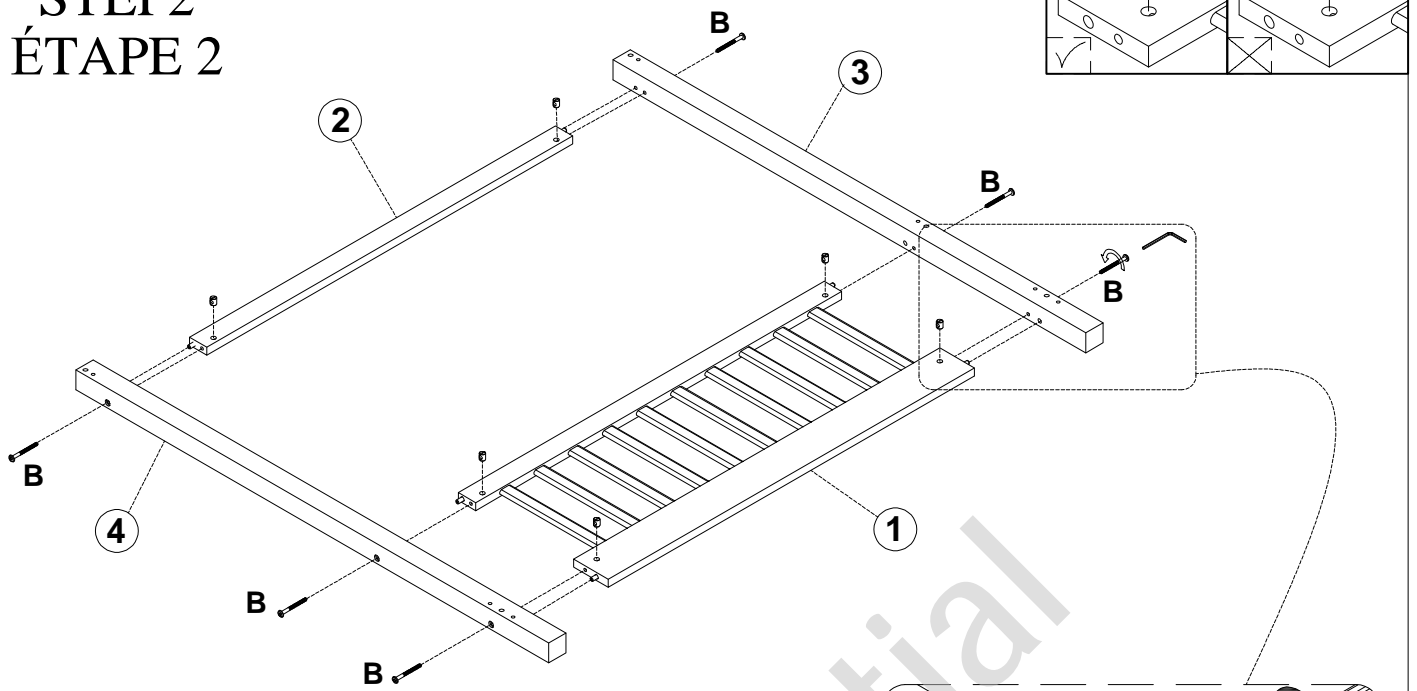

**HOUSE BED - FULL
LIT MAISON - FULL
N709P177524K**

ASSEMBLY INSTRUCTIONS

INSTRUCTIONS DE MONTAGE

PARTS LIST

LISTE DES PIÈCES

1	Bed side frame cadre de côté de lit 	2pcs	8	Front side rails barrières latérales avant 	1pc
2	Cross bars on the hip frame barres transversales sur le cadre de hanche 	2pcs	9	Middle leg LED du milieu 	2pcs
3	Left back leg jambe arrière gauche 	1pc	10	Front and back bar barre avant et arrière 	3pcs
4	Left front leg jambe avant gauche 	1pc	11	Slats lattes 	12pcs
5	Right back leg jambe arrière droite 	1pc	12	Roof bar front left and rear right barres de toit avant gauche et arrière droite 	2pcs
6	Right front leg jambe avant droite 	1pc	13	Roof bar front right and rear left barre de toit avant droite et arrière gauche 	2pcs
7	Bed back frame cadre de dossier de lit 	1pc			

HARDWARE LIST

LISTE DE MATÉRIEL

A	Ø8X30mm 	24PCS	F	Ø6.5*50mm 	4PCS
B	M6*75mm 	28PCS	G	Light strip bande lumineuse 	1PC
C	Ø4X30mm 	4PCS	J	Hexagonal lock serrure hexagonale 	1PC
D	Ø4X25mm 	24PC			

ASSEMBLY TOOLS REQUIRED (NOT INCLUDED)
OUTILS D'ASSEMBLAGE REQUIS (NON INCLUS)

ASSEMBLY INSTRUCTIONS

INSTRUCTIONS DE MONTAGE

ASSEMBLY INSTRUCTIONS INSTRUCTIONS DE MONTAGE

STEP 1 ÉTAPE 1

A	Ø8X30mm 	12 pcs
----------	-------------------------------------------------------------------------------------------	--------

ASSEMBLY INSTRUCTIONS INSTRUCTIONS DE MONTAGE

STEP 2 ÉTAPE 2

B M6*75mm  12 PCS

ASSEMBLY INSTRUCTIONS INSTRUCTIONS DE MONTAGE

STEP 3 ÉTAPE 3

A	$\varnothing 8 \times 30 \text{mm}$	12 pcs	C	$\varnothing 4 \times 30 \text{mm}$	4 pcs
----------	-------------------------------------	--------	----------	-------------------------------------	-------