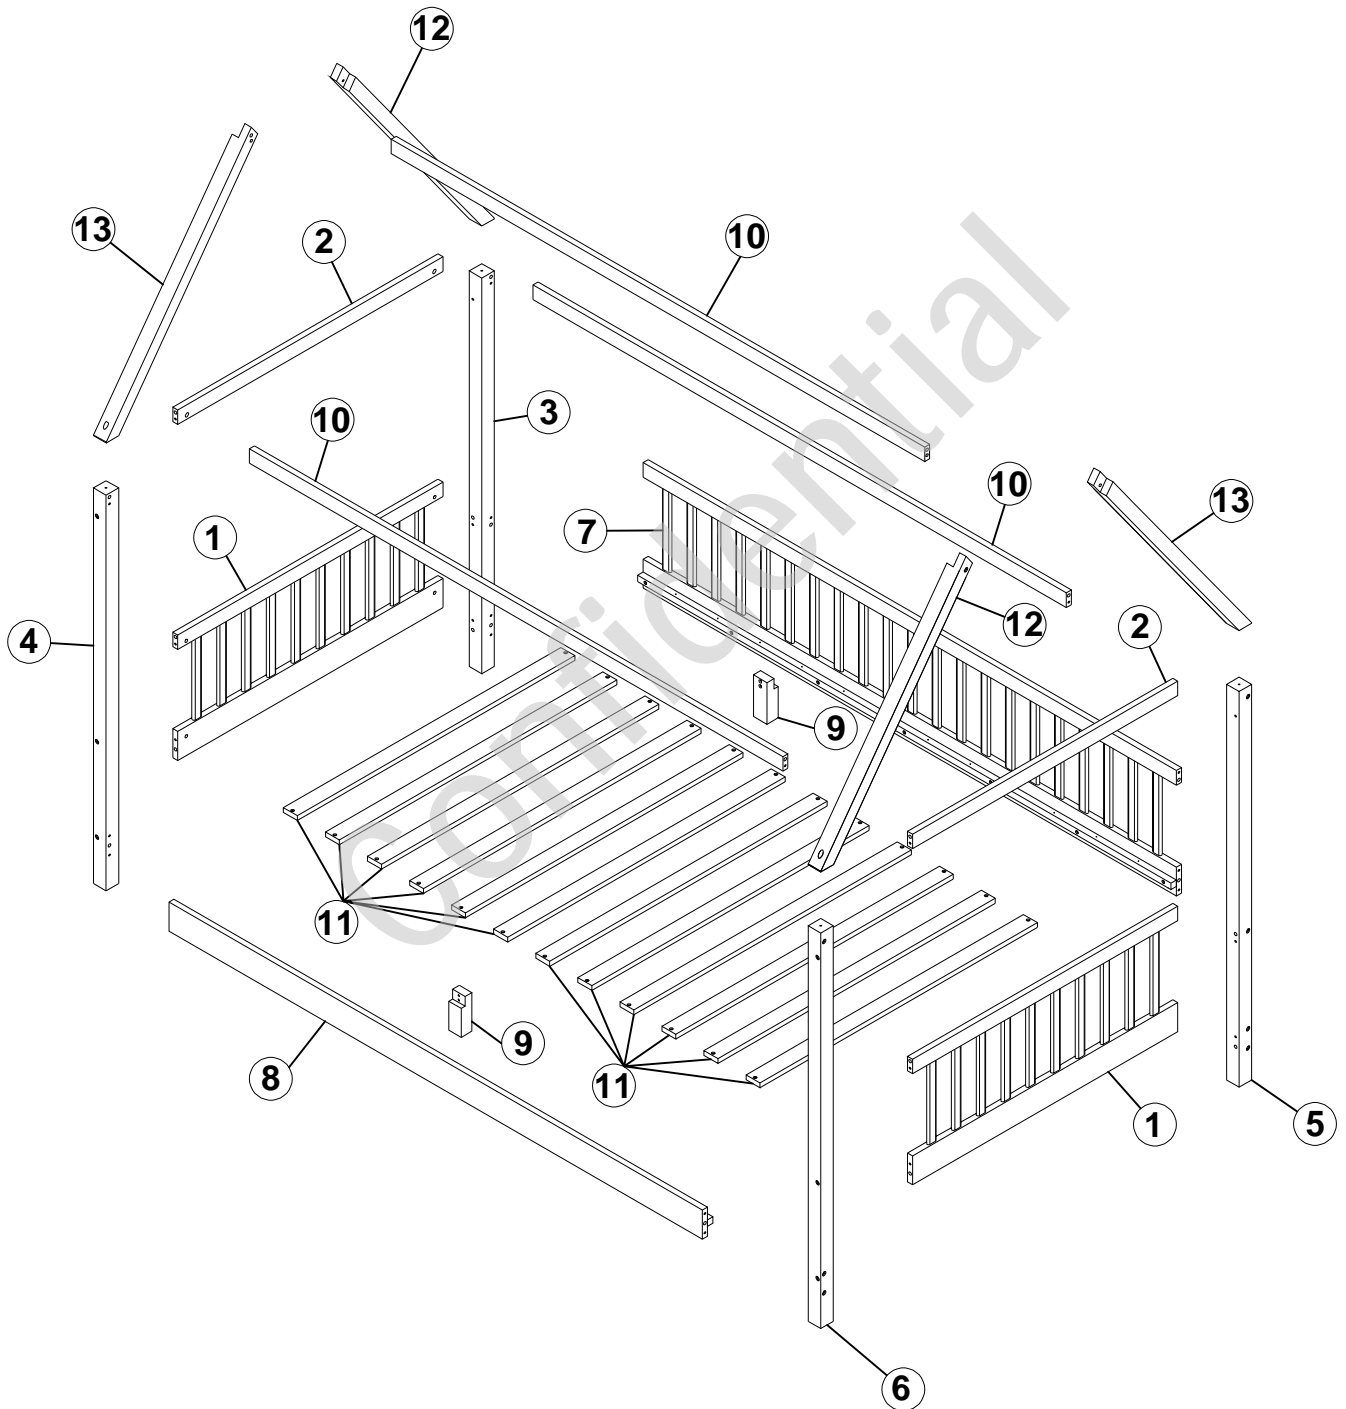

**HOUSE BED - FULL
LIT MAISON - FULL
N709P177524K**

ASSEMBLY INSTRUCTIONS

INSTRUCTIONS DE MONTAGE

PARTS LIST

LISTE DES PIÈCES

1	Bed side frame cadre de côté de lit 	2pcs	8	Front side rails barrières latérales avant 	1pc
2	Cross bars on the hip frame barres transversales sur le cadre de hanche 	2pcs	9	Middle leg LED du milieu 	2pcs
3	Left back leg jambe arrière gauche 	1pc	10	Front and back bar barre avant et arrière 	3pcs
4	Left front leg jambe avant gauche 	1pc	11	Slats lattes 	12pcs
5	Right back leg jambe arrière droite 	1pc	12	Roof bar front left and rear right barres de toit avant gauche et arrière droite 	2pcs
6	Right front leg jambe avant droite 	1pc	13	Roof bar front right and rear left barre de toit avant droite et arrière gauche 	2pcs
7	Bed back frame cadre de dossier de lit 	1pc			

HARDWARE LIST

LISTE DE MATÉRIEL

A	Ø8X30mm 	24PCS	F	Ø6.5*50mm 	4PCS
B	M6*75mm 	28PCS	G	Light strip bande lumineuse 	1PC
C	Ø4X30mm 	4PCS	J	Hexagonal lock serrure hexagonale 	1PC
D	Ø4X25mm 	24PC			

ASSEMBLY TOOLS REQUIRED (NOT INCLUDED)
OUTILS D'ASSEMBLAGE REQUIS (NON INCLUS)

ASSEMBLY INSTRUCTIONS

INSTRUCTIONS DE MONTAGE

ASSEMBLY INSTRUCTIONS INSTRUCTIONS DE MONTAGE

STEP 1 ÉTAPE 1

A	Ø8X30mm 	12 pcs
----------	-------------------------------------------------------------------------------------------	--------