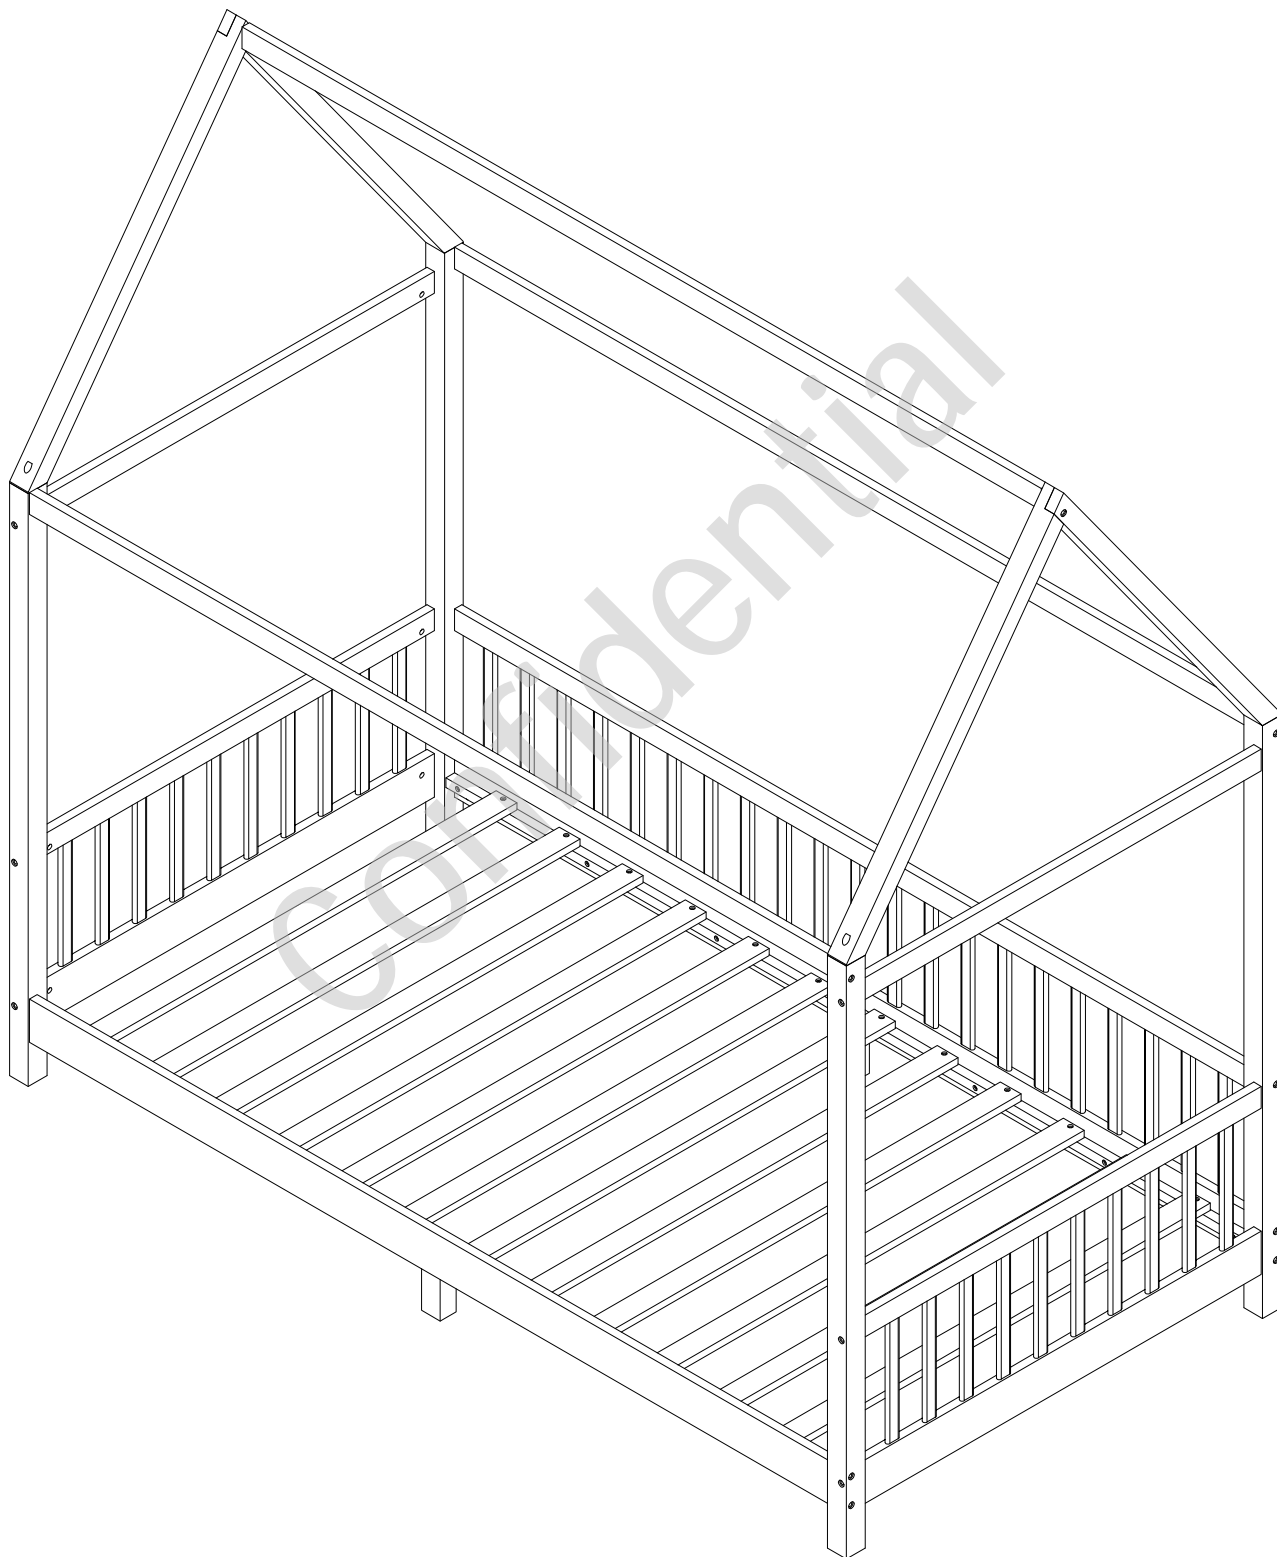

**HOUSE BED - FULL
LIT MAISON - FULL
N709P177524K**

ASSEMBLY INSTRUCTIONS

INSTRUCTIONS DE MONTAGE

PARTS LIST

LISTE DES PIÈCES

1	Bed side frame cadre de côté de lit 	2pcs	8	Front side rails barrières latérales avant 	1pc
2	Cross bars on the hip frame barres transversales sur le cadre de hanche 	2pcs	9	Middle leg LED du milieu 	2pcs
3	Left back leg jambe arrière gauche 	1pc	10	Front and back bar barre avant et arrière 	3pcs
4	Left front leg jambe avant gauche 	1pc	11	Slats lattes 	12pcs
5	Right back leg jambe arrière droite 	1pc	12	Roof bar front left and rear right barres de toit avant gauche et arrière droite 	2pcs
6	Right front leg jambe avant droite 	1pc	13	Roof bar front right and rear left barre de toit avant droite et arrière gauche 	2pcs
7	Bed back frame cadre de dossier de lit 	1pc			

HARDWARE LIST

LISTE DE MATÉRIEL

A	Ø8X30mm 	24PCS	F	Ø6.5*50mm 	4PCS
B	M6*75mm 	28PCS	G	Light strip bande lumineuse 	1PC
C	Ø4X30mm 	4PCS	J	Hexagonal lock serrure hexagonale 	1PC
D	Ø4X25mm 	24PC			

ASSEMBLY TOOLS REQUIRED (NOT INCLUDED)
OUTILS D'ASSEMBLAGE REQUIS (NON INCLUS)