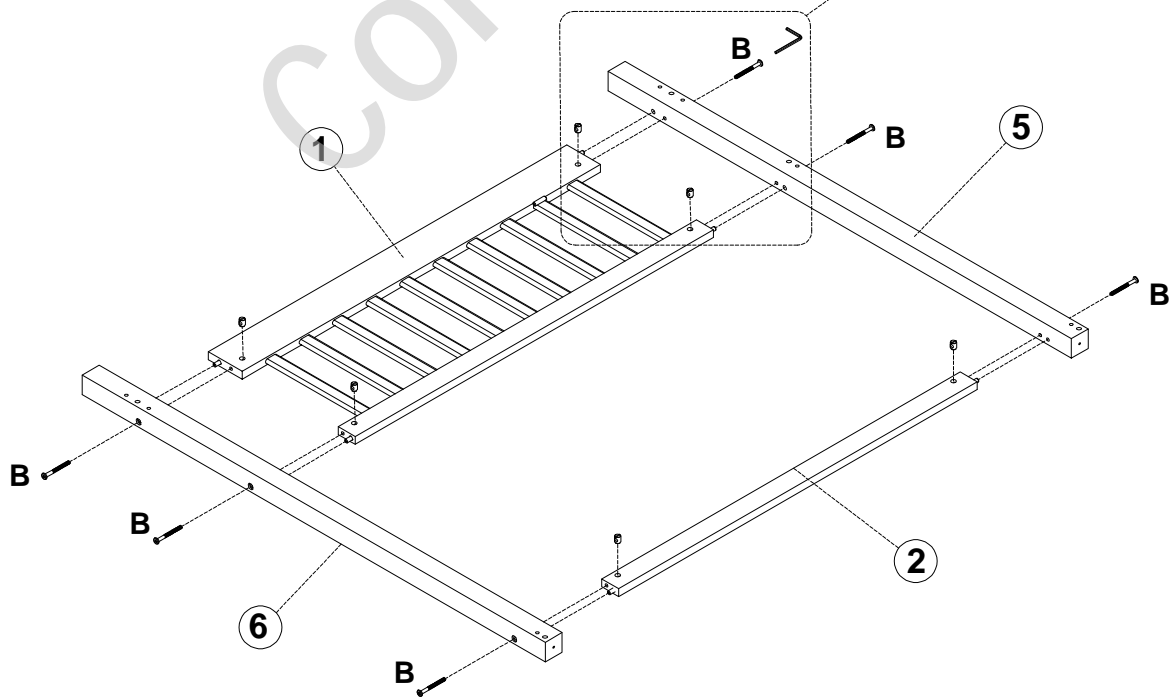

**HOUSE BED - FULL
LIT MAISON - FULL
N709P177524K**

ASSEMBLY INSTRUCTIONS

INSTRUCTIONS DE MONTAGE

PARTS LIST

LISTE DES PIÈCES

1	Bed side frame cadre de côté de lit 	2pcs	8	Front side rails barrières latérales avant 	1pc
2	Cross bars on the hip frame barres transversales sur le cadre de hanche 	2pcs	9	Middle leg LED du milieu 	2pcs
3	Left back leg jambe arrière gauche 	1pc	10	Front and back bar barre avant et arrière 	3pcs
4	Left front leg jambe avant gauche 	1pc	11	Slats lattes 	12pcs
5	Right back leg jambe arrière droite 	1pc	12	Roof bar front left and rear right barres de toit avant gauche et arrière droite 	2pcs
6	Right front leg jambe avant droite 	1pc	13	Roof bar front right and rear left barre de toit avant droite et arrière gauche 	2pcs
7	Bed back frame cadre de dossier de lit 	1pc			

HARDWARE LIST

LISTE DE MATÉRIEL

A	Ø8X30mm 	24PCS	F	Ø6.5*50mm 	4PCS
B	M6*75mm 	28PCS	G	Light strip bande lumineuse 	1PC
C	Ø4X30mm 	4PCS	J	Hexagonal lock serrure hexagonale 	1PC
D	Ø4X25mm 	24PC			

ASSEMBLY TOOLS REQUIRED (NOT INCLUDED)
OUTILS D'ASSEMBLAGE REQUIS (NON INCLUS)

ASSEMBLY INSTRUCTIONS

INSTRUCTIONS DE MONTAGE

ASSEMBLY INSTRUCTIONS INSTRUCTIONS DE MONTAGE

STEP 1 ÉTAPE 1

A	Ø8X30mm 	12 pcs
----------	-------------------------------------------------------------------------------------------	--------

ASSEMBLY INSTRUCTIONS INSTRUCTIONS DE MONTAGE

STEP 2 ÉTAPE 2

B M6*75mm  12 PCS

ASSEMBLY INSTRUCTIONS INSTRUCTIONS DE MONTAGE

STEP 3 ÉTAPE 3

A	$\varnothing 8 \times 30 \text{mm}$	12 pcs	C	$\varnothing 4 \times 30 \text{mm}$	4 pcs
----------	-------------------------------------	--------	----------	-------------------------------------	-------