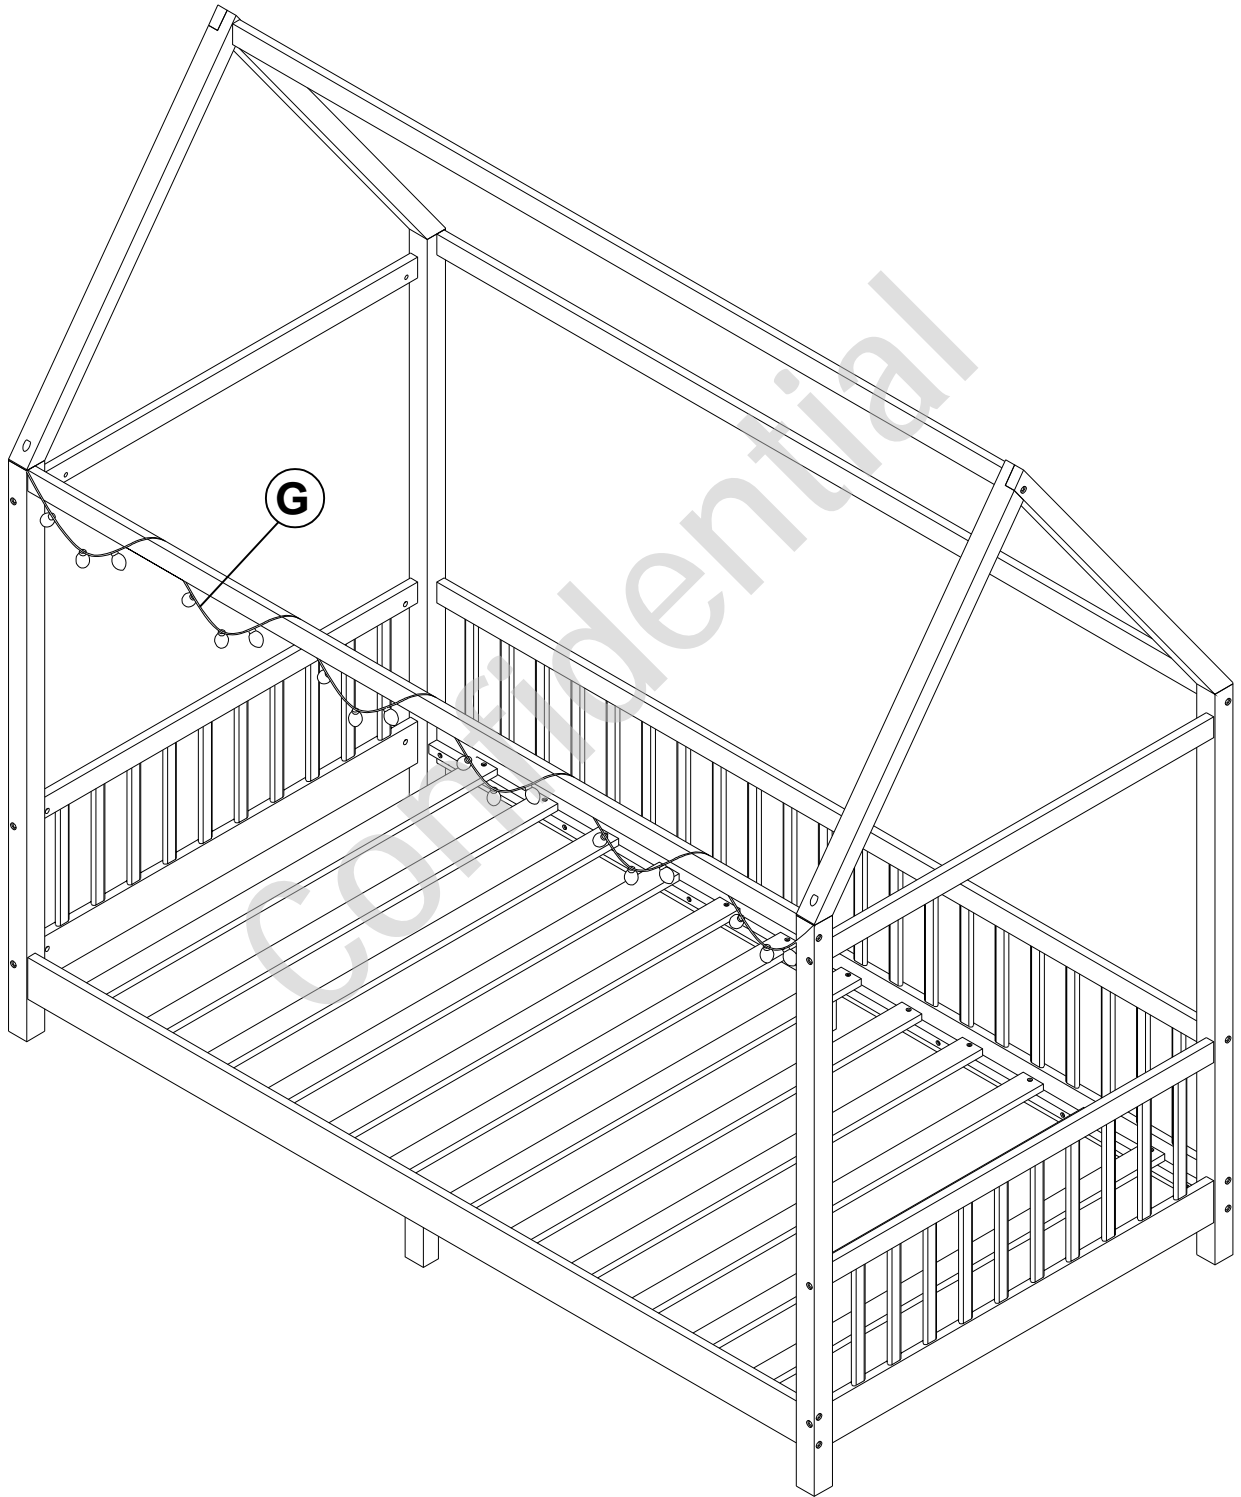

Ø4X25mm

24 pcs

ASSEMBLY INSTRUCTIONS INSTRUCTIONS DE MONTAGE

STEP 6 ÉTAPE 6

B

M6*75mm

2 pcs

ASSEMBLY INSTRUCTIONS INSTRUCTIONS DE MONTAGE

STEP 7 ÉTAPE 7

F	Ø6.5*50mm		4 pcs
----------	-----------	-----------------------------------------------------------------------------------	-------

LIGHT STRIP INSTALLATION - OPTION 1
INSTALLATION DE LISTE DE BANDES - OPPTION1