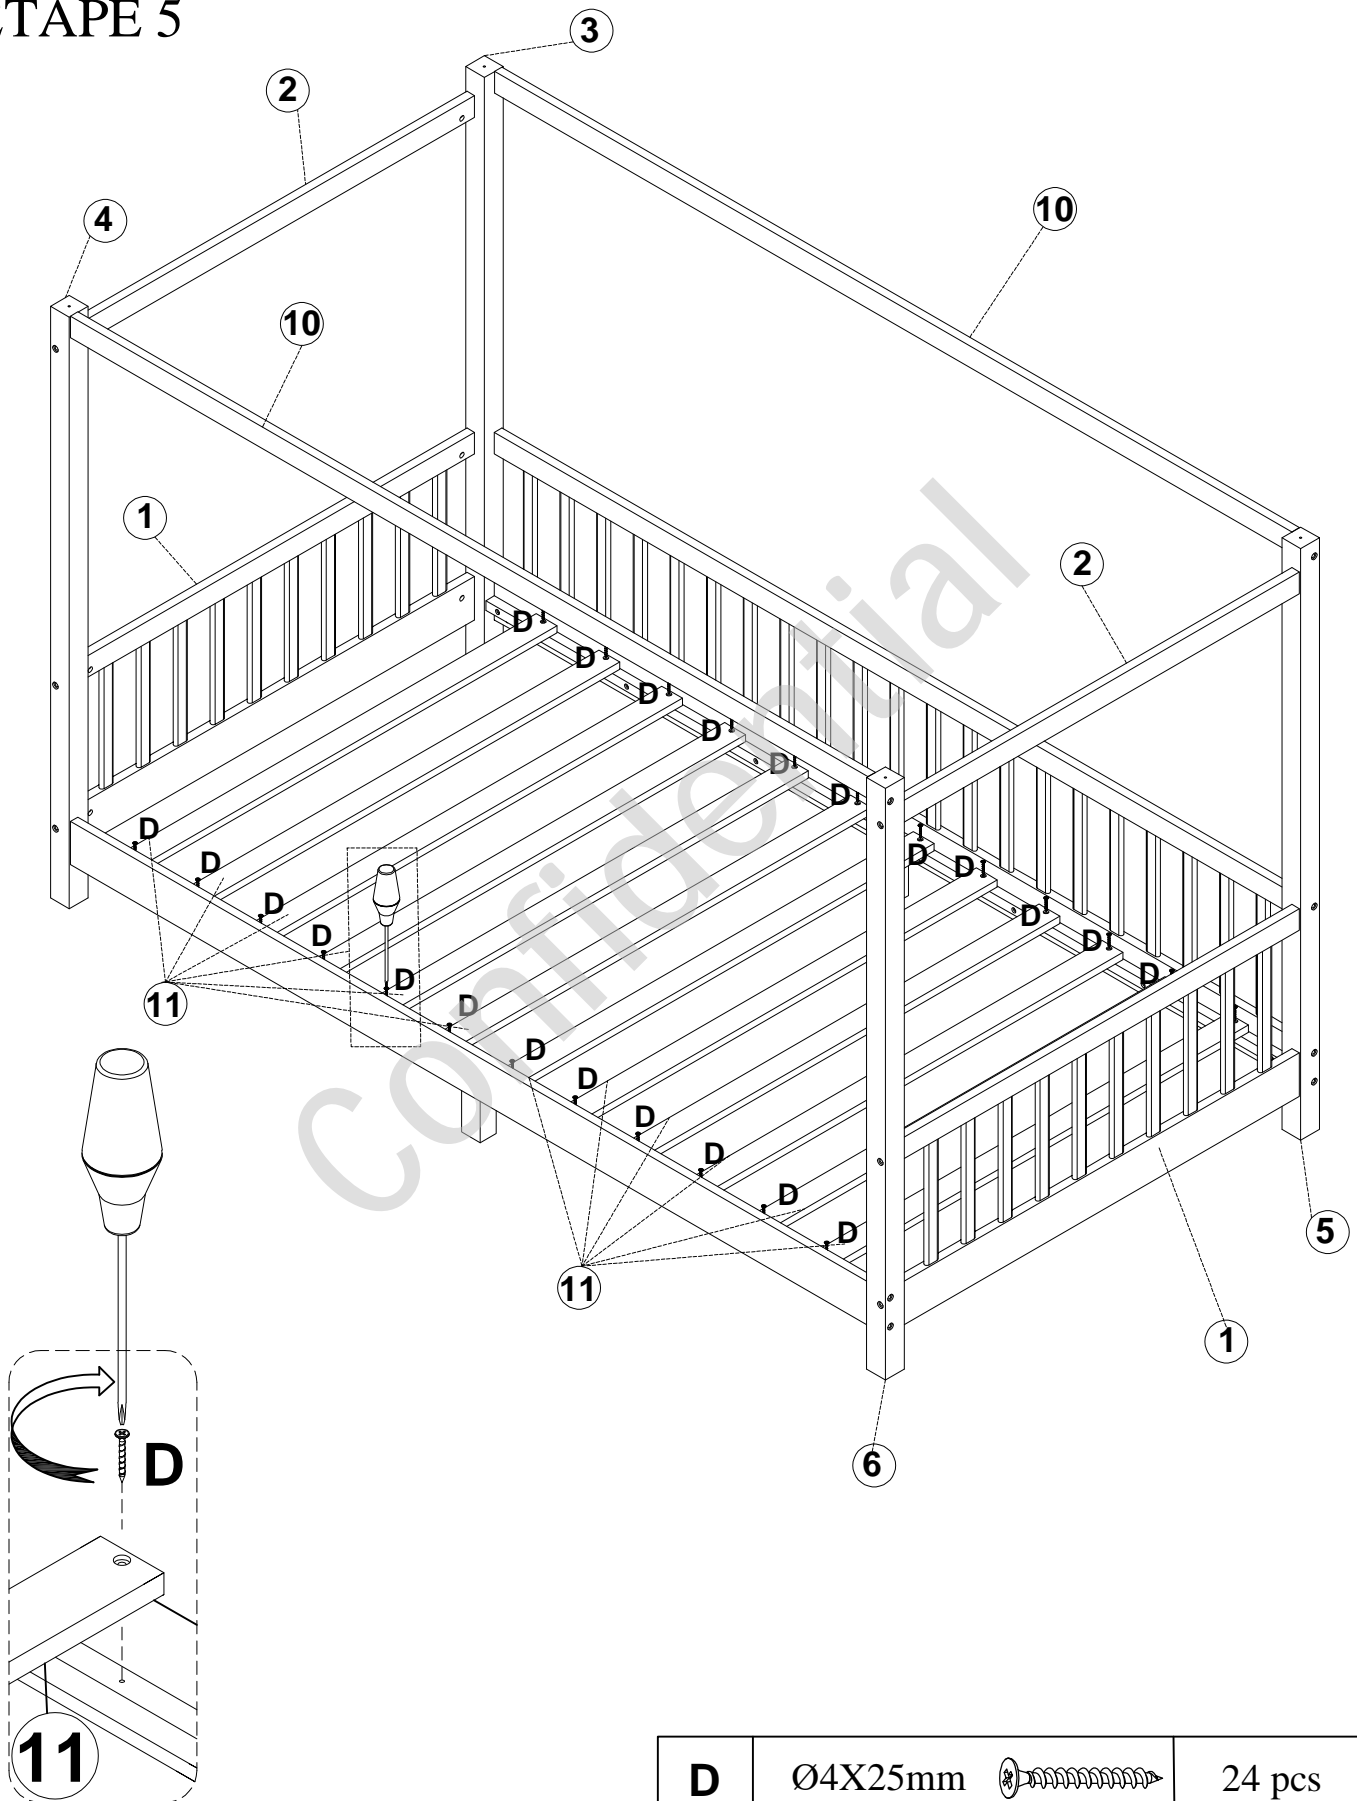

**HOUSE BED - FULL
LIT MAISON - FULL
N709P177524K**

ASSEMBLY INSTRUCTIONS

INSTRUCTIONS DE MONTAGE

PARTS LIST

LISTE DES PIÈCES

1	Bed side frame cadre de côté de lit 	2pcs	8	Front side rails barrières latérales avant 	1pc
2	Cross bars on the hip frame barres transversales sur le cadre de hanche 	2pcs	9	Middle leg LED du milieu 	2pcs
3	Left back leg jambe arrière gauche 	1pc	10	Front and back bar barre avant et arrière 	3pcs
4	Left front leg jambe avant gauche 	1pc	11	Slats lattes 	12pcs
5	Right back leg jambe arrière droite 	1pc	12	Roof bar front left and rear right barres de toit avant gauche et arrière droite 	2pcs
6	Right front leg jambe avant droite 	1pc	13	Roof bar front right and rear left barre de toit avant droite et arrière gauche 	2pcs
7	Bed back frame cadre de dossier de lit 	1pc			

HARDWARE LIST

LISTE DE MATÉRIEL

A	Ø8X30mm 	24PCS	F	Ø6.5*50mm 	4PCS
B	M6*75mm 	28PCS	G	Light strip bande lumineuse 	1PC
C	Ø4X30mm 	4PCS	J	Hexagonal lock serrure hexagonale 	1PC
D	Ø4X25mm 	24PC			

ASSEMBLY TOOLS REQUIRED (NOT INCLUDED)
OUTILS D'ASSEMBLAGE REQUIS (NON INCLUS)

ASSEMBLY INSTRUCTIONS INSTRUCTIONS DE MONTAGE

STEP 2 ÉTAPE 2

B M6*75mm  12 PCS

ASSEMBLY INSTRUCTIONS INSTRUCTIONS DE MONTAGE

STEP 3 ÉTAPE 3

A	$\varnothing 8 \times 30 \text{mm}$	12 pcs	C	$\varnothing 4 \times 30 \text{mm}$	4 pcs
----------	-------------------------------------	--------	----------	-------------------------------------	-------

ASSEMBLY INSTRUCTIONS INSTRUCTIONS DE MONTAGE

STEP 4 ÉTAPE 4

B

M6*75mm

14 PCS

ASSEMBLY INSTRUCTIONS INSTRUCTIONS DE MONTAGE

STEP 5 ÉTAPE 5

D