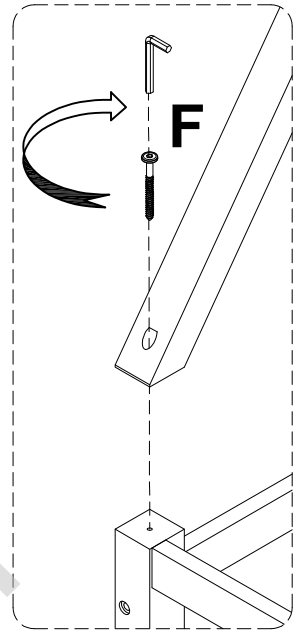

**HOUSE BED - FULL
LIT MAISON - FULL
N709P177524K**

ASSEMBLY INSTRUCTIONS

INSTRUCTIONS DE MONTAGE

PARTS LIST

LISTE DES PIÈCES

1	Bed side frame cadre de côté de lit 	2pcs	8	Front side rails barrières latérales avant 	1pc
2	Cross bars on the hip frame barres transversales sur le cadre de hanche 	2pcs	9	Middle leg LED du milieu 	2pcs
3	Left back leg jambe arrière gauche 	1pc	10	Front and back bar barre avant et arrière 	3pcs
4	Left front leg jambe avant gauche 	1pc	11	Slats lattes 	12pcs
5	Right back leg jambe arrière droite 	1pc	12	Roof bar front left and rear right barres de toit avant gauche et arrière droite 	2pcs
6	Right front leg jambe avant droite 	1pc	13	Roof bar front right and rear left barre de toit avant droite et arrière gauche 	2pcs
7	Bed back frame cadre de dossier de lit 	1pc			

HARDWARE LIST

LISTE DE MATÉRIEL

A	Ø8X30mm 	24PCS	F	Ø6.5*50mm 	4PCS
B	M6*75mm 	28PCS	G	Light strip bande lumineuse 	1PC
C	Ø4X30mm 	4PCS	J	Hexagonal lock serrure hexagonale 	1PC
D	Ø4X25mm 	24PC			

ASSEMBLY TOOLS REQUIRED (NOT INCLUDED)
OUTILS D'ASSEMBLAGE REQUIS (NON INCLUS)

Ø4X25mm

24 pcs

ASSEMBLY INSTRUCTIONS INSTRUCTIONS DE MONTAGE

STEP 6 ÉTAPE 6

B

M6*75mm

2 pcs

ASSEMBLY INSTRUCTIONS INSTRUCTIONS DE MONTAGE

STEP 7 ÉTAPE 7

F	Ø6.5*50mm		4 pcs
----------	-----------	-----------------------------------------------------------------------------------	-------

LIGHT STRIP INSTALLATION - OPTION 1
INSTALLATION DE LISTE DE BANDES - OPPTION1