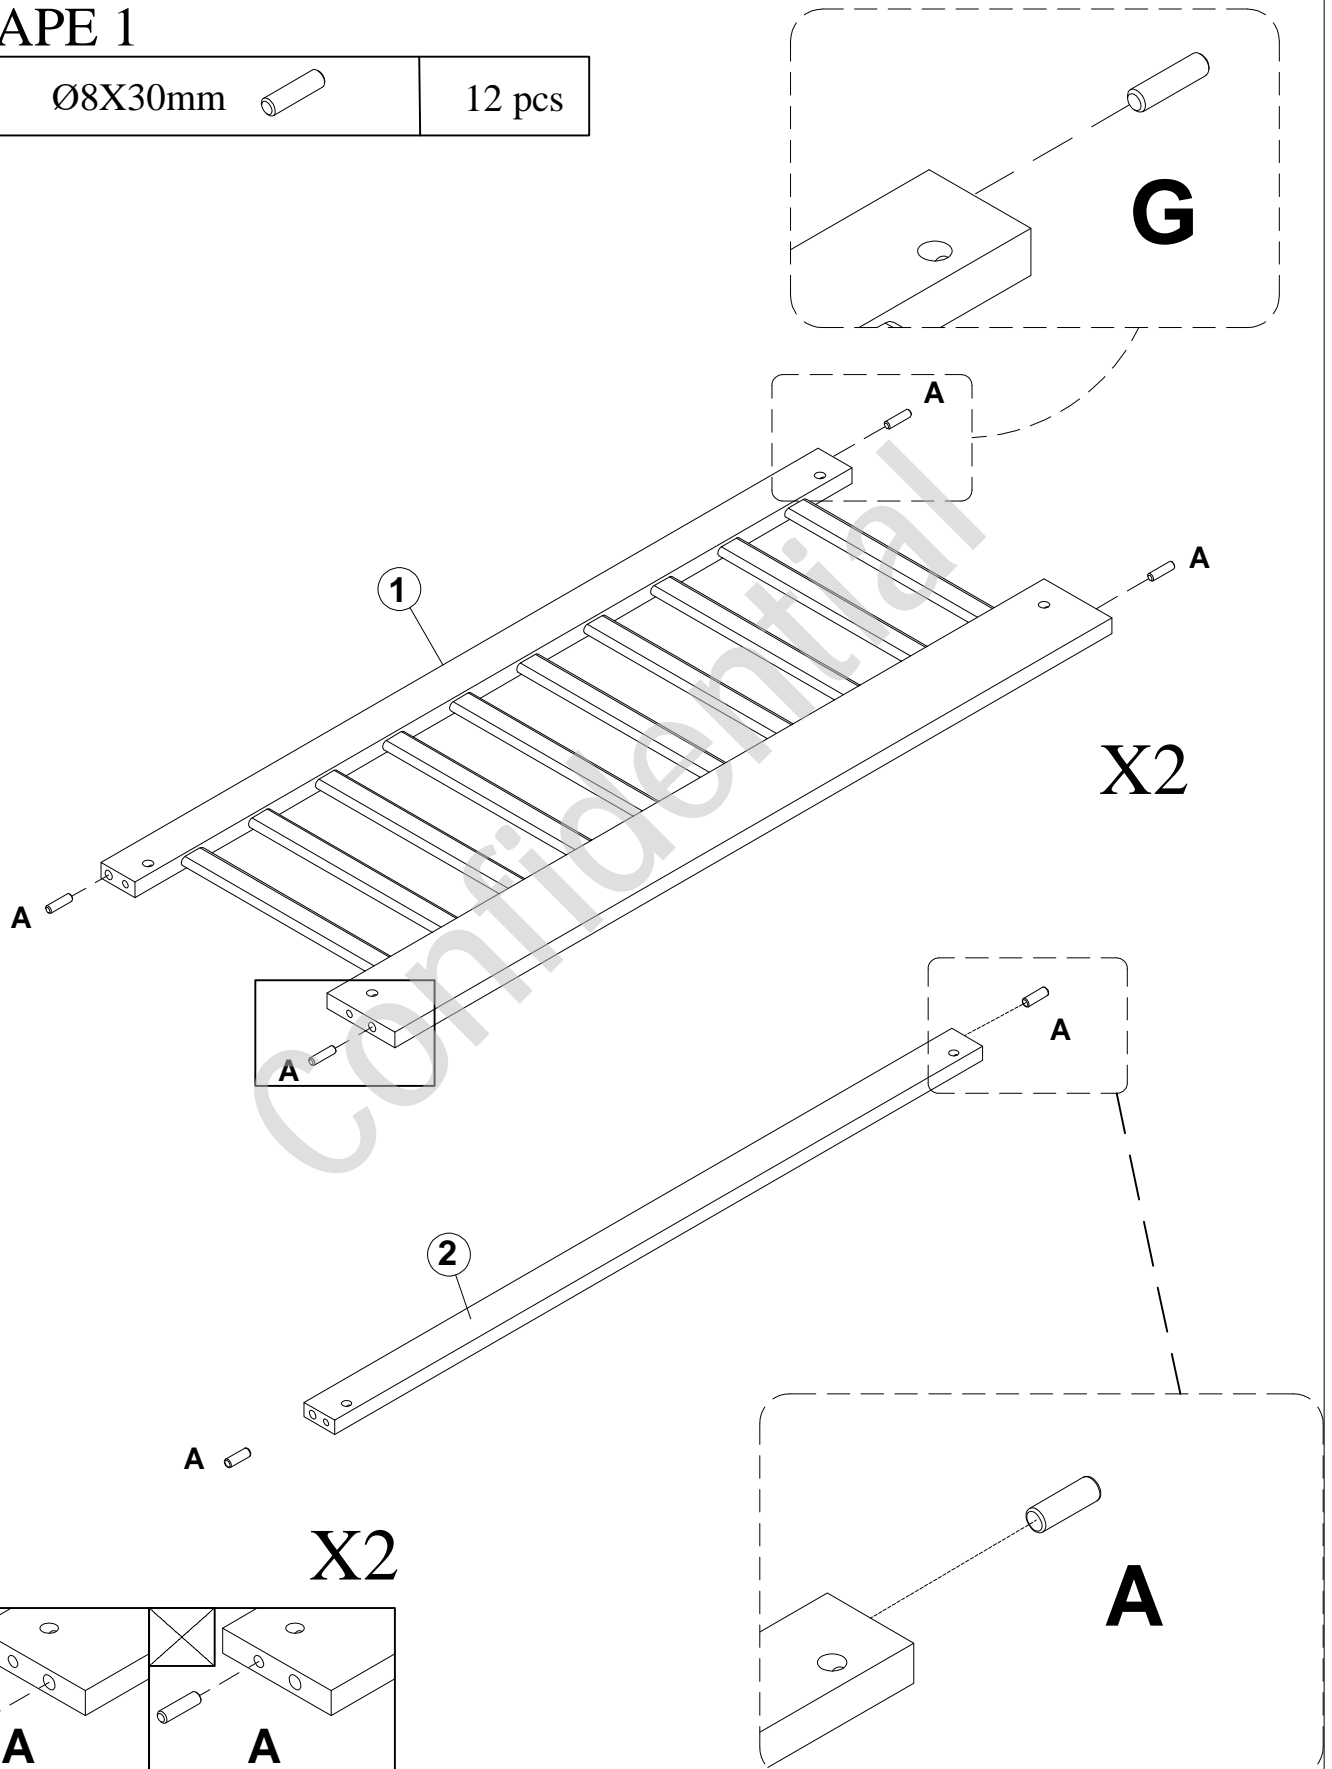

**HOUSE BED - FULL
LIT MAISON - FULL
N709P177524K**

ASSEMBLY INSTRUCTIONS

INSTRUCTIONS DE MONTAGE

PARTS LIST

LISTE DES PIÈCES

1	Bed side frame cadre de côté de lit 	2pcs	8	Front side rails barrières latérales avant 	1pc
2	Cross bars on the hip frame barres transversales sur le cadre de hanche 	2pcs	9	Middle leg LED du milieu 	2pcs
3	Left back leg jambe arrière gauche 	1pc	10	Front and back bar barre avant et arrière 	3pcs
4	Left front leg jambe avant gauche 	1pc	11	Slats lattes 	12pcs
5	Right back leg jambe arrière droite 	1pc	12	Roof bar front left and rear right barres de toit avant gauche et arrière droite 	2pcs
6	Right front leg jambe avant droite 	1pc	13	Roof bar front right and rear left barre de toit avant droite et arrière gauche 	2pcs
7	Bed back frame cadre de dossier de lit 	1pc			

HARDWARE LIST

LISTE DE MATÉRIEL

A	Ø8X30mm 	24PCS	F	Ø6.5*50mm 	4PCS
B	M6*75mm 	28PCS	G	Light strip bande lumineuse 	1PC
C	Ø4X30mm 	4PCS	J	Hexagonal lock serrure hexagonale 	1PC
D	Ø4X25mm 	24PC			

ASSEMBLY TOOLS REQUIRED (NOT INCLUDED)
OUTILS D'ASSEMBLAGE REQUIS (NON INCLUS)

ASSEMBLY INSTRUCTIONS

INSTRUCTIONS DE MONTAGE

ASSEMBLY INSTRUCTIONS INSTRUCTIONS DE MONTAGE

STEP 1 ÉTAPE 1

A	Ø8X30mm 	12 pcs
----------	-------------------------------------------------------------------------------------------	--------

ASSEMBLY INSTRUCTIONS INSTRUCTIONS DE MONTAGE

STEP 2 ÉTAPE 2

B M6*75mm  12 PCS

ASSEMBLY INSTRUCTIONS INSTRUCTIONS DE MONTAGE

STEP 3 ÉTAPE 3

A	$\varnothing 8 \times 30 \text{mm}$	12 pcs	C	$\varnothing 4 \times 30 \text{mm}$	4 pcs
----------	-------------------------------------	--------	----------	-------------------------------------	-------