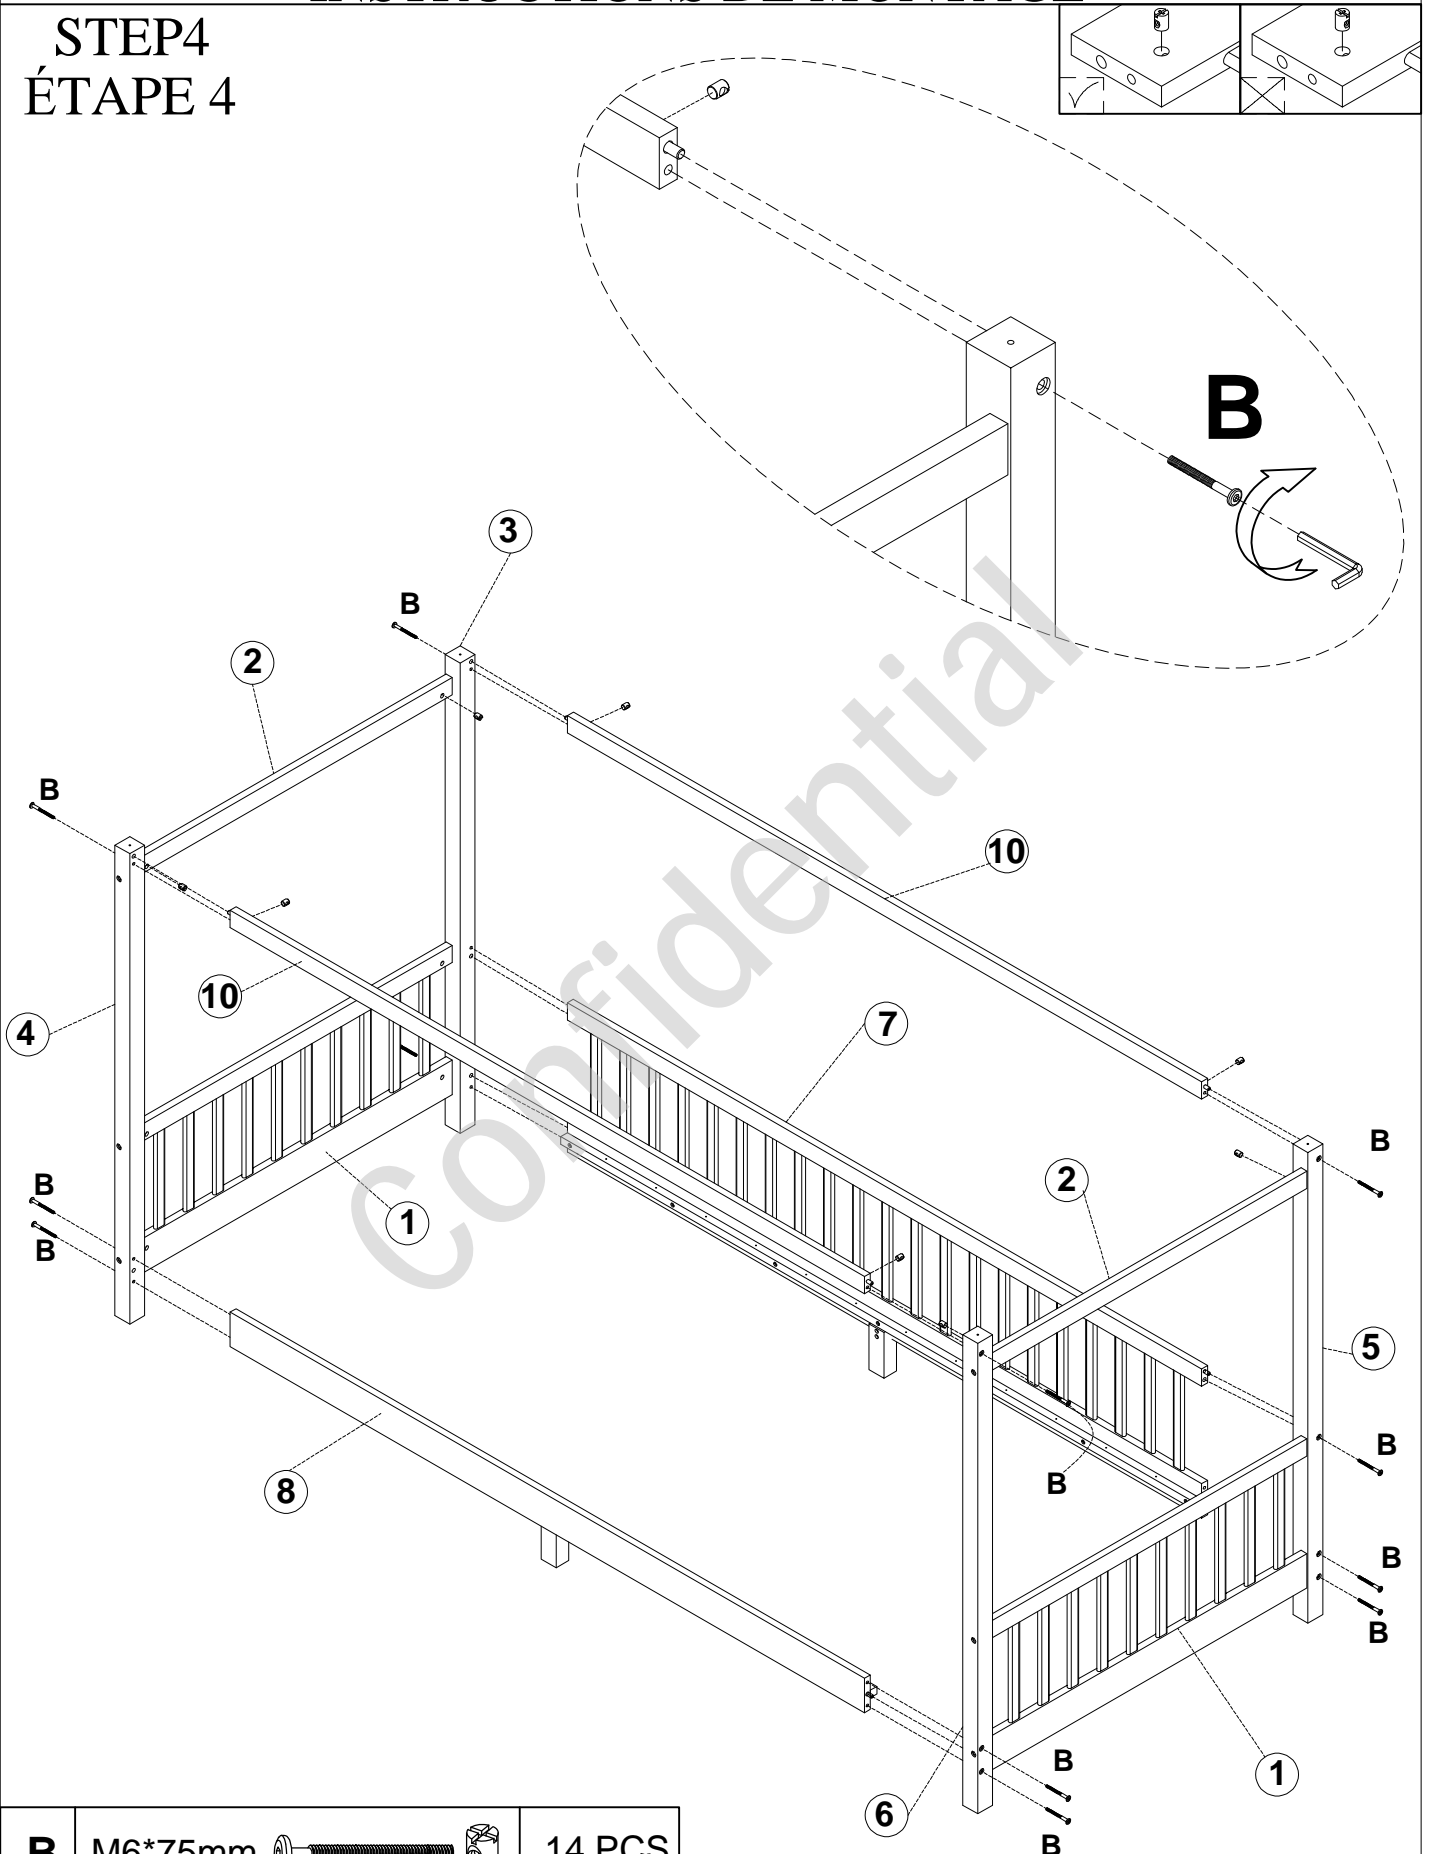

ASSEMBLY INSTRUCTIONS INSTRUCTIONS DE MONTAGE

STEP 4 ÉTAPE 4

B

M6*75mm

14 PCS