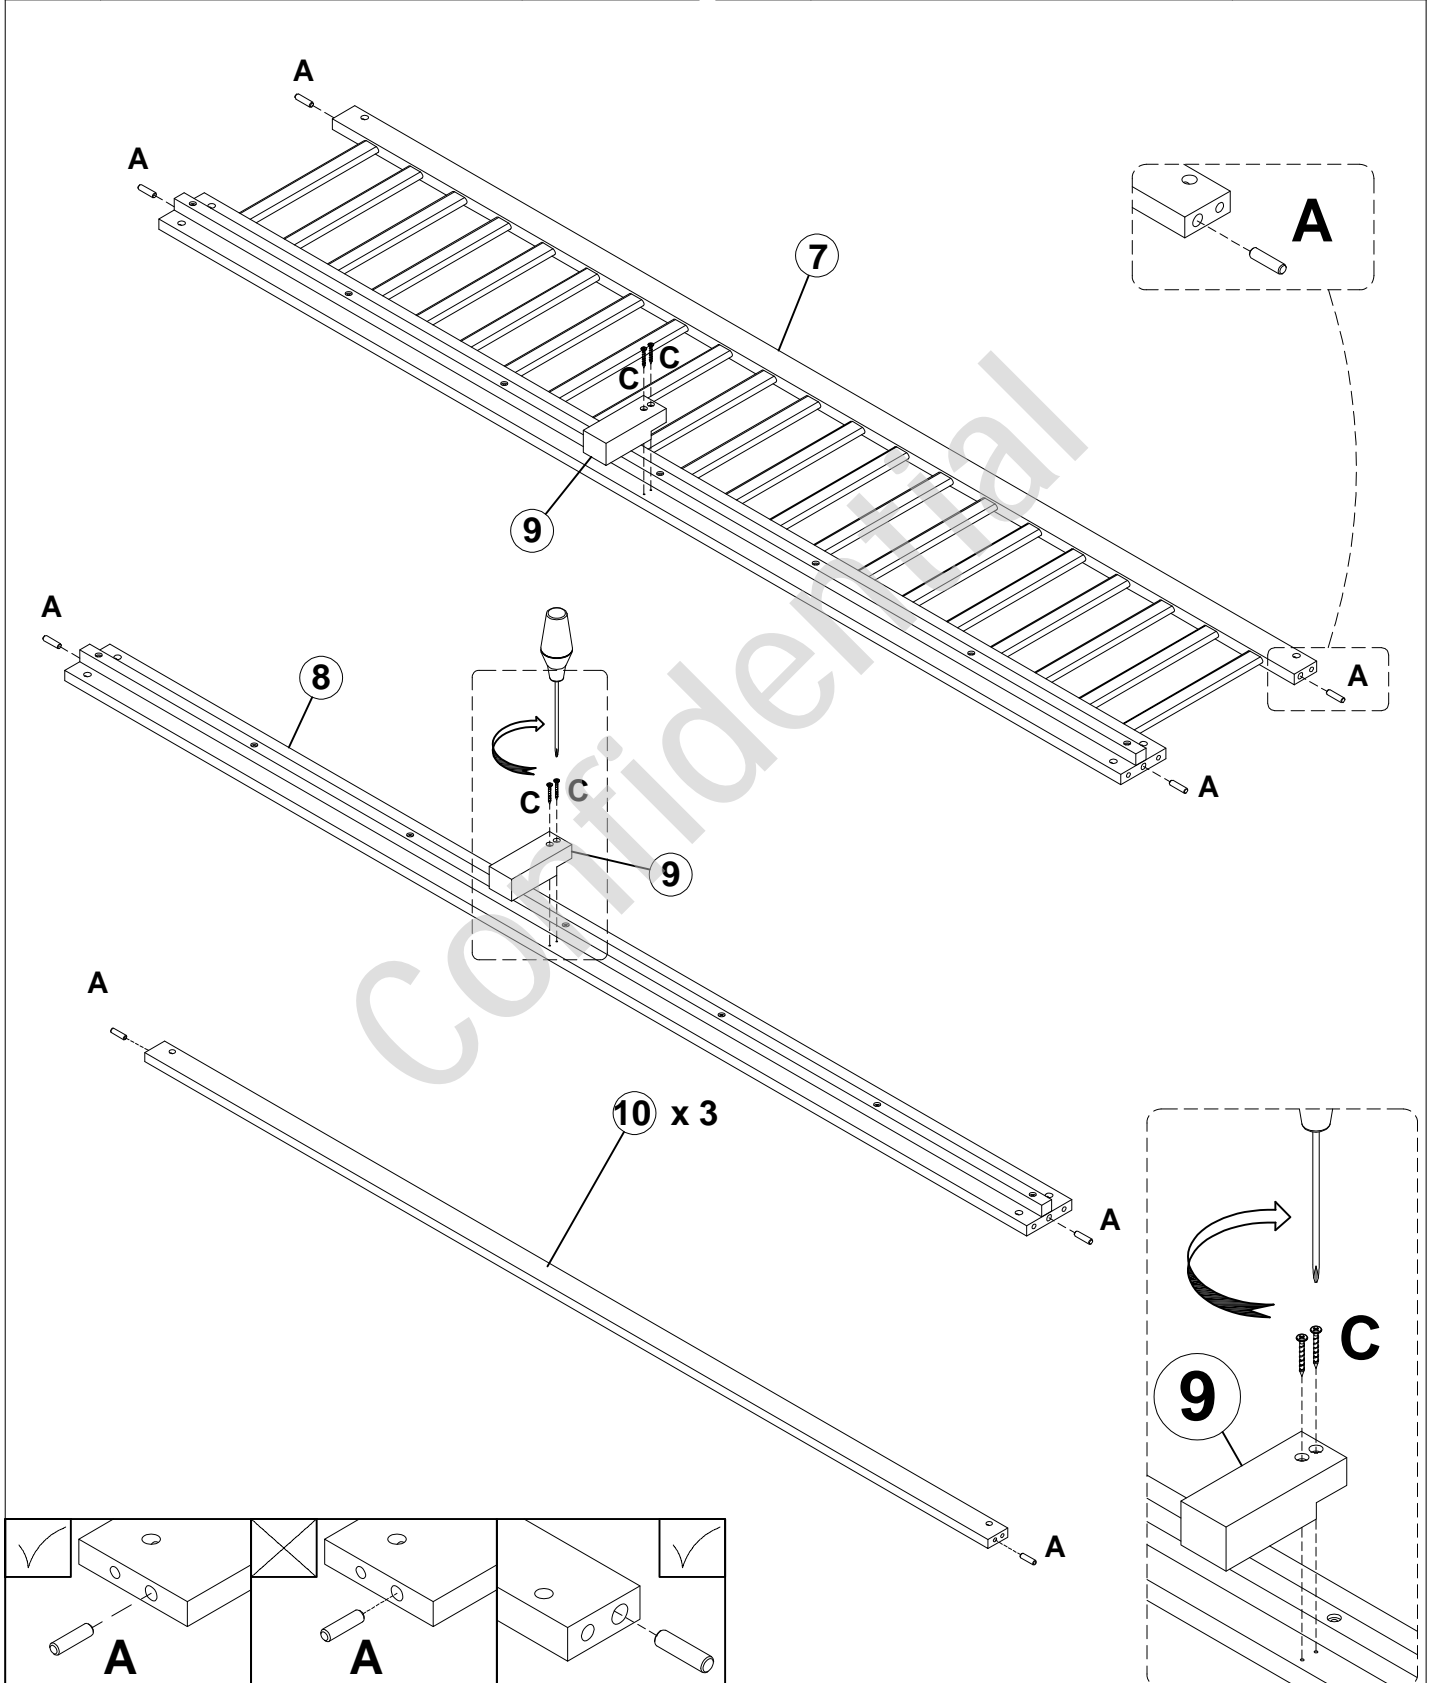

HARDWARE LIST

LISTE DE MATÉRIEL

A	Ø8X30mm 	24PCS	F	Ø6.5*50mm 	4PCS
B	M6*75mm 	28PCS	G	Light strip bande lumineuse 	1PC
C	Ø4X30mm 	4PCS	J	Hexagonal lock serrure hexagonale 	1PC
D	Ø4X25mm 	24PC			

ASSEMBLY TOOLS REQUIRED (NOT INCLUDED)
OUTILS D'ASSEMBLAGE REQUIS (NON INCLUS)

ASSEMBLY INSTRUCTIONS

INSTRUCTIONS DE MONTAGE

ASSEMBLY INSTRUCTIONS INSTRUCTIONS DE MONTAGE

STEP 1 ÉTAPE 1

A	Ø8X30mm 	12 pcs
----------	-------------------------------------------------------------------------------------------	--------

ASSEMBLY INSTRUCTIONS INSTRUCTIONS DE MONTAGE

STEP 2 ÉTAPE 2

B M6*75mm  12 PCS

ASSEMBLY INSTRUCTIONS INSTRUCTIONS DE MONTAGE

STEP 3 ÉTAPE 3

A	$\varnothing 8 \times 30 \text{mm}$	12 pcs	C	$\varnothing 4 \times 30 \text{mm}$	4 pcs
----------	-------------------------------------	--------	----------	-------------------------------------	-------

Ø4X25mm

24 pcs

ASSEMBLY INSTRUCTIONS INSTRUCTIONS DE MONTAGE

STEP 6 ÉTAPE 6

B

M6*75mm

2 pcs

ASSEMBLY INSTRUCTIONS INSTRUCTIONS DE MONTAGE