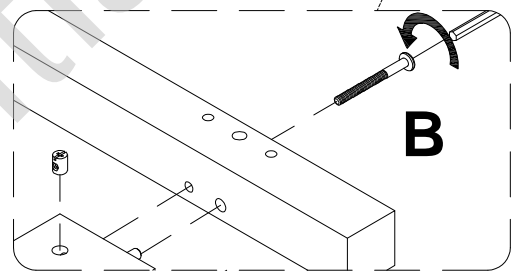

**HOUSE BED - FULL
LIT MAISON - FULL
N709P177524K**

ASSEMBLY INSTRUCTIONS

INSTRUCTIONS DE MONTAGE

PARTS LIST

LISTE DES PIÈCES

1	Bed side frame cadre de côté de lit 	2pcs	8	Front side rails barrières latérales avant 	1pc
2	Cross bars on the hip frame barres transversales sur le cadre de hanche 	2pcs	9	Middle leg LED du milieu 	2pcs
3	Left back leg jambe arrière gauche 	1pc	10	Front and back bar barre avant et arrière 	3pcs
4	Left front leg jambe avant gauche 	1pc	11	Slats lattes 	12pcs
5	Right back leg jambe arrière droite 	1pc	12	Roof bar front left and rear right barres de toit avant gauche et arrière droite 	2pcs
6	Right front leg jambe avant droite 	1pc	13	Roof bar front right and rear left barre de toit avant droite et arrière gauche 	2pcs
7	Bed back frame cadre de dossier de lit 	1pc			

HARDWARE LIST

LISTE DE MATÉRIEL

A	Ø8X30mm 	24PCS	F	Ø6.5*50mm 	4PCS
B	M6*75mm 	28PCS	G	Light strip bande lumineuse 	1PC
C	Ø4X30mm 	4PCS	J	Hexagonal lock serrure hexagonale 	1PC
D	Ø4X25mm 	24PC			

ASSEMBLY TOOLS REQUIRED (NOT INCLUDED)
OUTILS D'ASSEMBLAGE REQUIS (NON INCLUS)

ASSEMBLY INSTRUCTIONS

INSTRUCTIONS DE MONTAGE

ASSEMBLY INSTRUCTIONS INSTRUCTIONS DE MONTAGE

STEP 1 ÉTAPE 1

A	Ø8X30mm 	12 pcs
----------	-------------------------------------------------------------------------------------------	--------

ASSEMBLY INSTRUCTIONS INSTRUCTIONS DE MONTAGE

STEP 2 ÉTAPE 2

B M6*75mm  12 PCS

ASSEMBLY INSTRUCTIONS INSTRUCTIONS DE MONTAGE

STEP 3 ÉTAPE 3

A	$\varnothing 8 \times 30 \text{mm}$	12 pcs	C	$\varnothing 4 \times 30 \text{mm}$	4 pcs
----------	-------------------------------------	--------	----------	-------------------------------------	-------