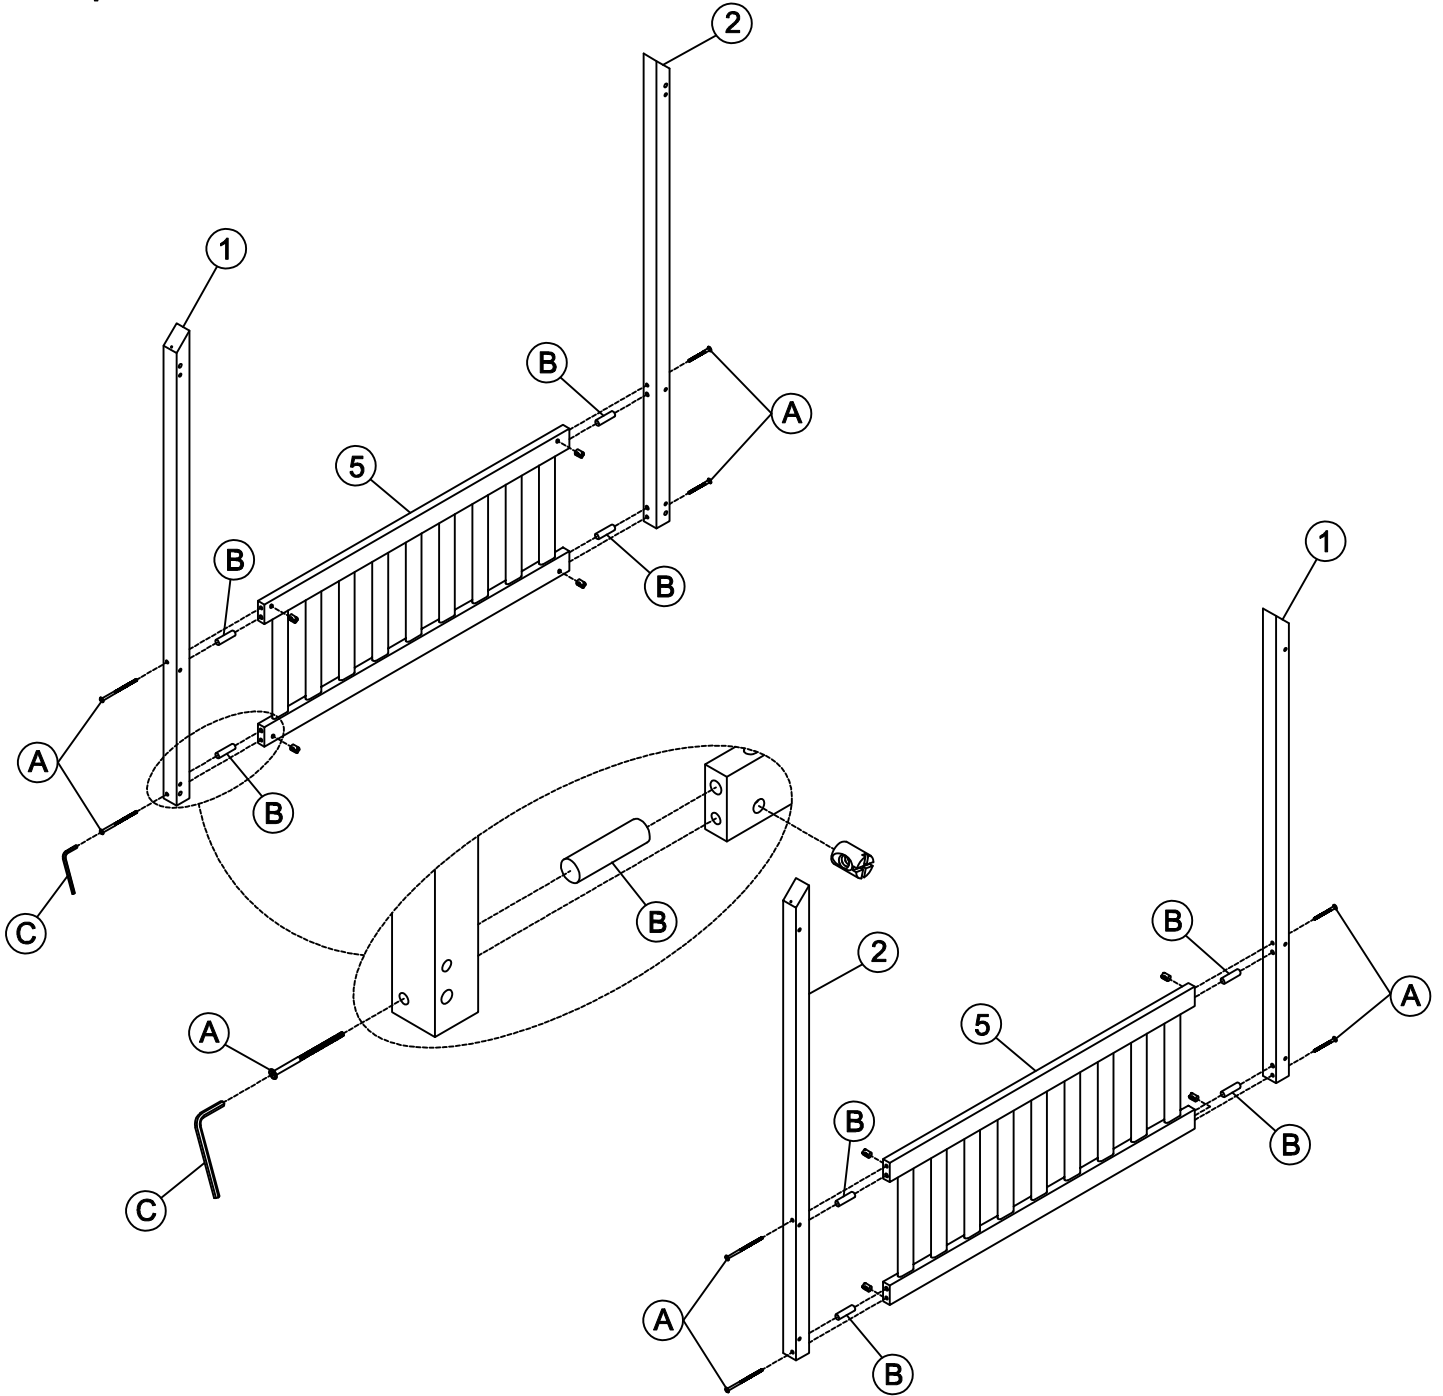

## WF531501 (Hardware in this SKU)

<b>1</b>	 Leg	2pcs	<b>6</b>	 Back guard rails	3pcs
<b>2</b>	 Leg	2pcs	<b>7</b>	 Roof top	2pcs
<b>3</b>	 Front bed side frame	1pc	<b>8</b>	 Roof top	1pc
<b>4</b>	 Back bed side frame	1pc	<b>9</b>	 Roof top	1pc
<b>5</b>	 Bed head frame	2pcs			

## Step 1

				<b>C</b>	4x58		1PC
<b>A</b>	1/4x90		8PCS	<b>B</b>	Ø10x40		8PCS