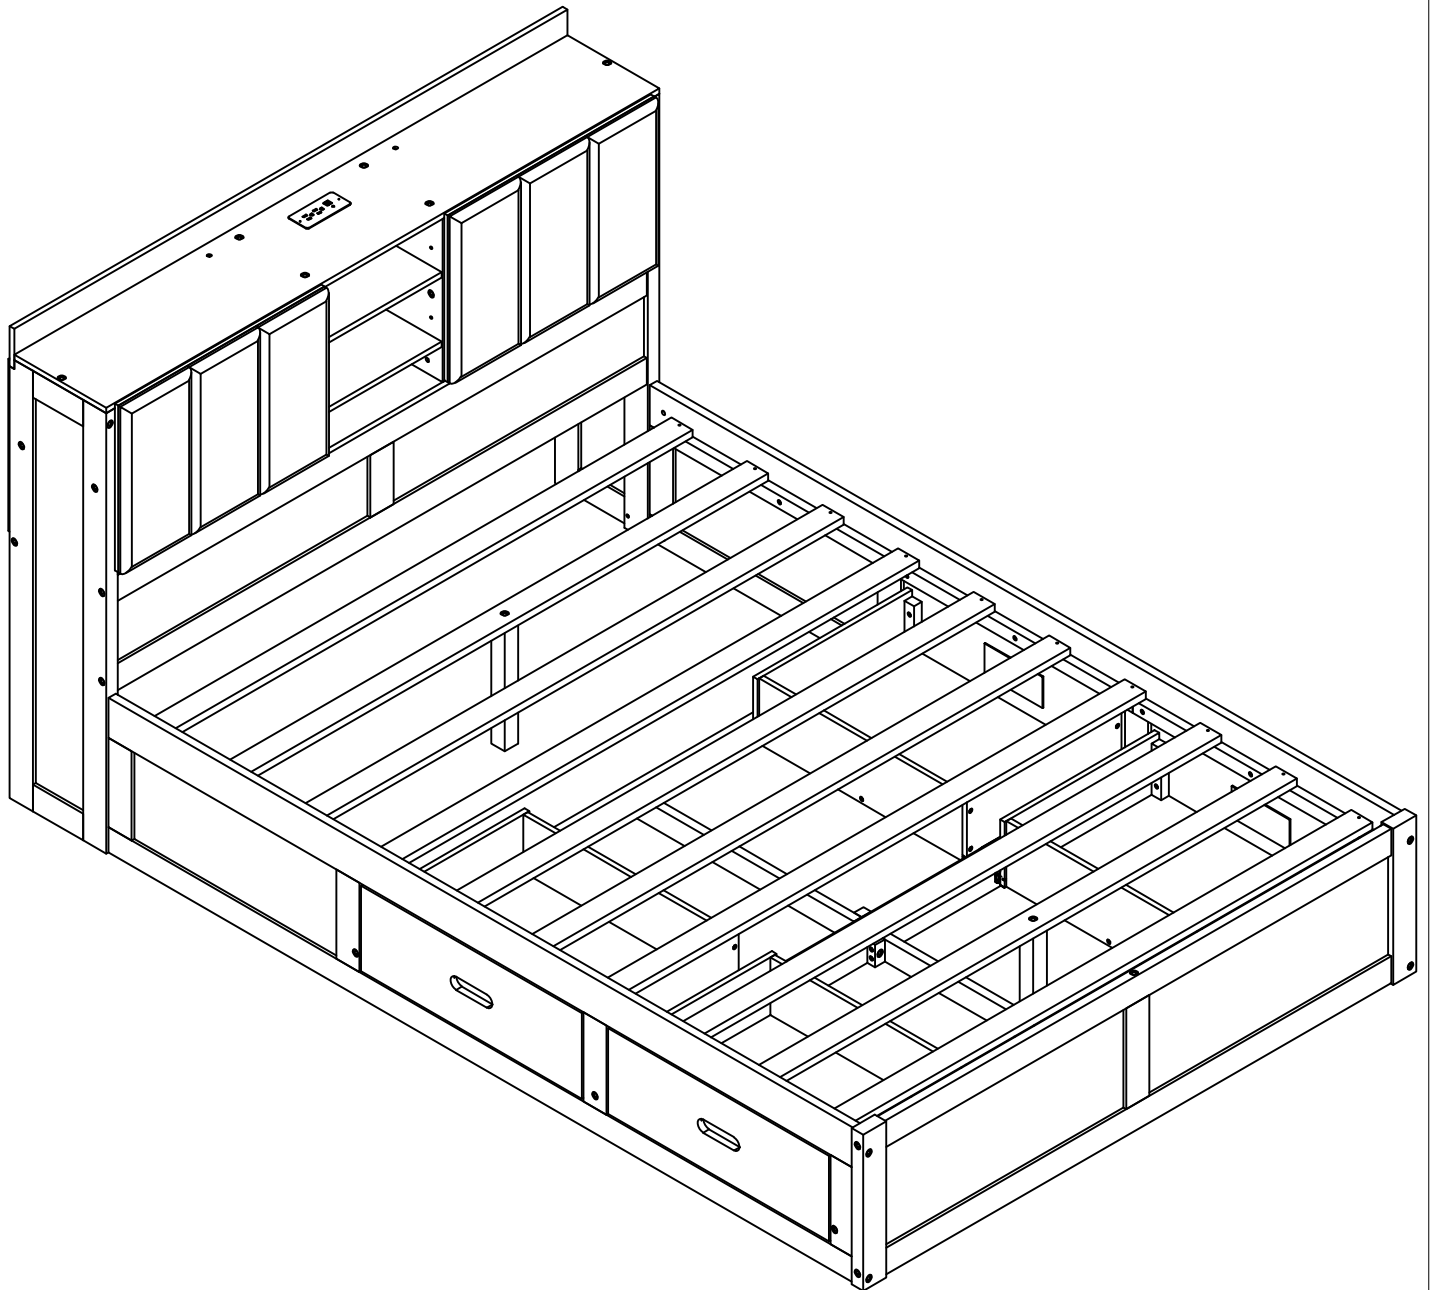

ASSEMBLY INSTRUCTION

SKU CODE: (WF321690-321691)

ASSEMBLY INSTRUCTION

Part List & Hardware List (Box1-WF321690)

<p>A1</p>  <p>Leg-1pc</p>	<p>A2</p>  <p>Leg-1pc</p>	<p>A3</p>  <p>Leg-1pc</p>
<p>A4</p>  <p>Leg-1pc</p>	<p>A5</p>  <p>WoodBar-1pc</p>	<p>A6</p>  <p>Panel-2pcs</p>
<p>A8</p>  <p>WoodBar-1pc</p>	<p>A9</p>  <p>Panel-1pc</p>	<p>B7</p>  <p>Panel-2pcs</p>
<p>B9</p>  <p>WoodBar-1pc</p>	<p>C2</p>  <p>Panel-1pc</p>	<p>C3</p>  <p>Panel-1pc</p>
<p>C4</p>  <p>Panel-1pc</p>	<p>C7</p>  <p>WoodBar-2pcs</p>	<p>C8</p>  <p>WoodBar-2pcs</p>
<p>C9</p>  <p>WoodBar-1pc</p>	<p>D1</p>  <p>Leg-1pc</p>	<p>D2</p>  <p>Leg-1pc</p>
<p>D3</p>  <p>WoodBar-2pcs</p>	<p>D5</p>  <p>Panel-2pcs</p>	<p>D6</p>  <p>Front Drawers-4pcs</p>

Part List & Hardware List (Box1-WF321690)

E3

Slats-8pcs

E1

Bottom Drawers-4pcs

E4

Panel-1pc

E5