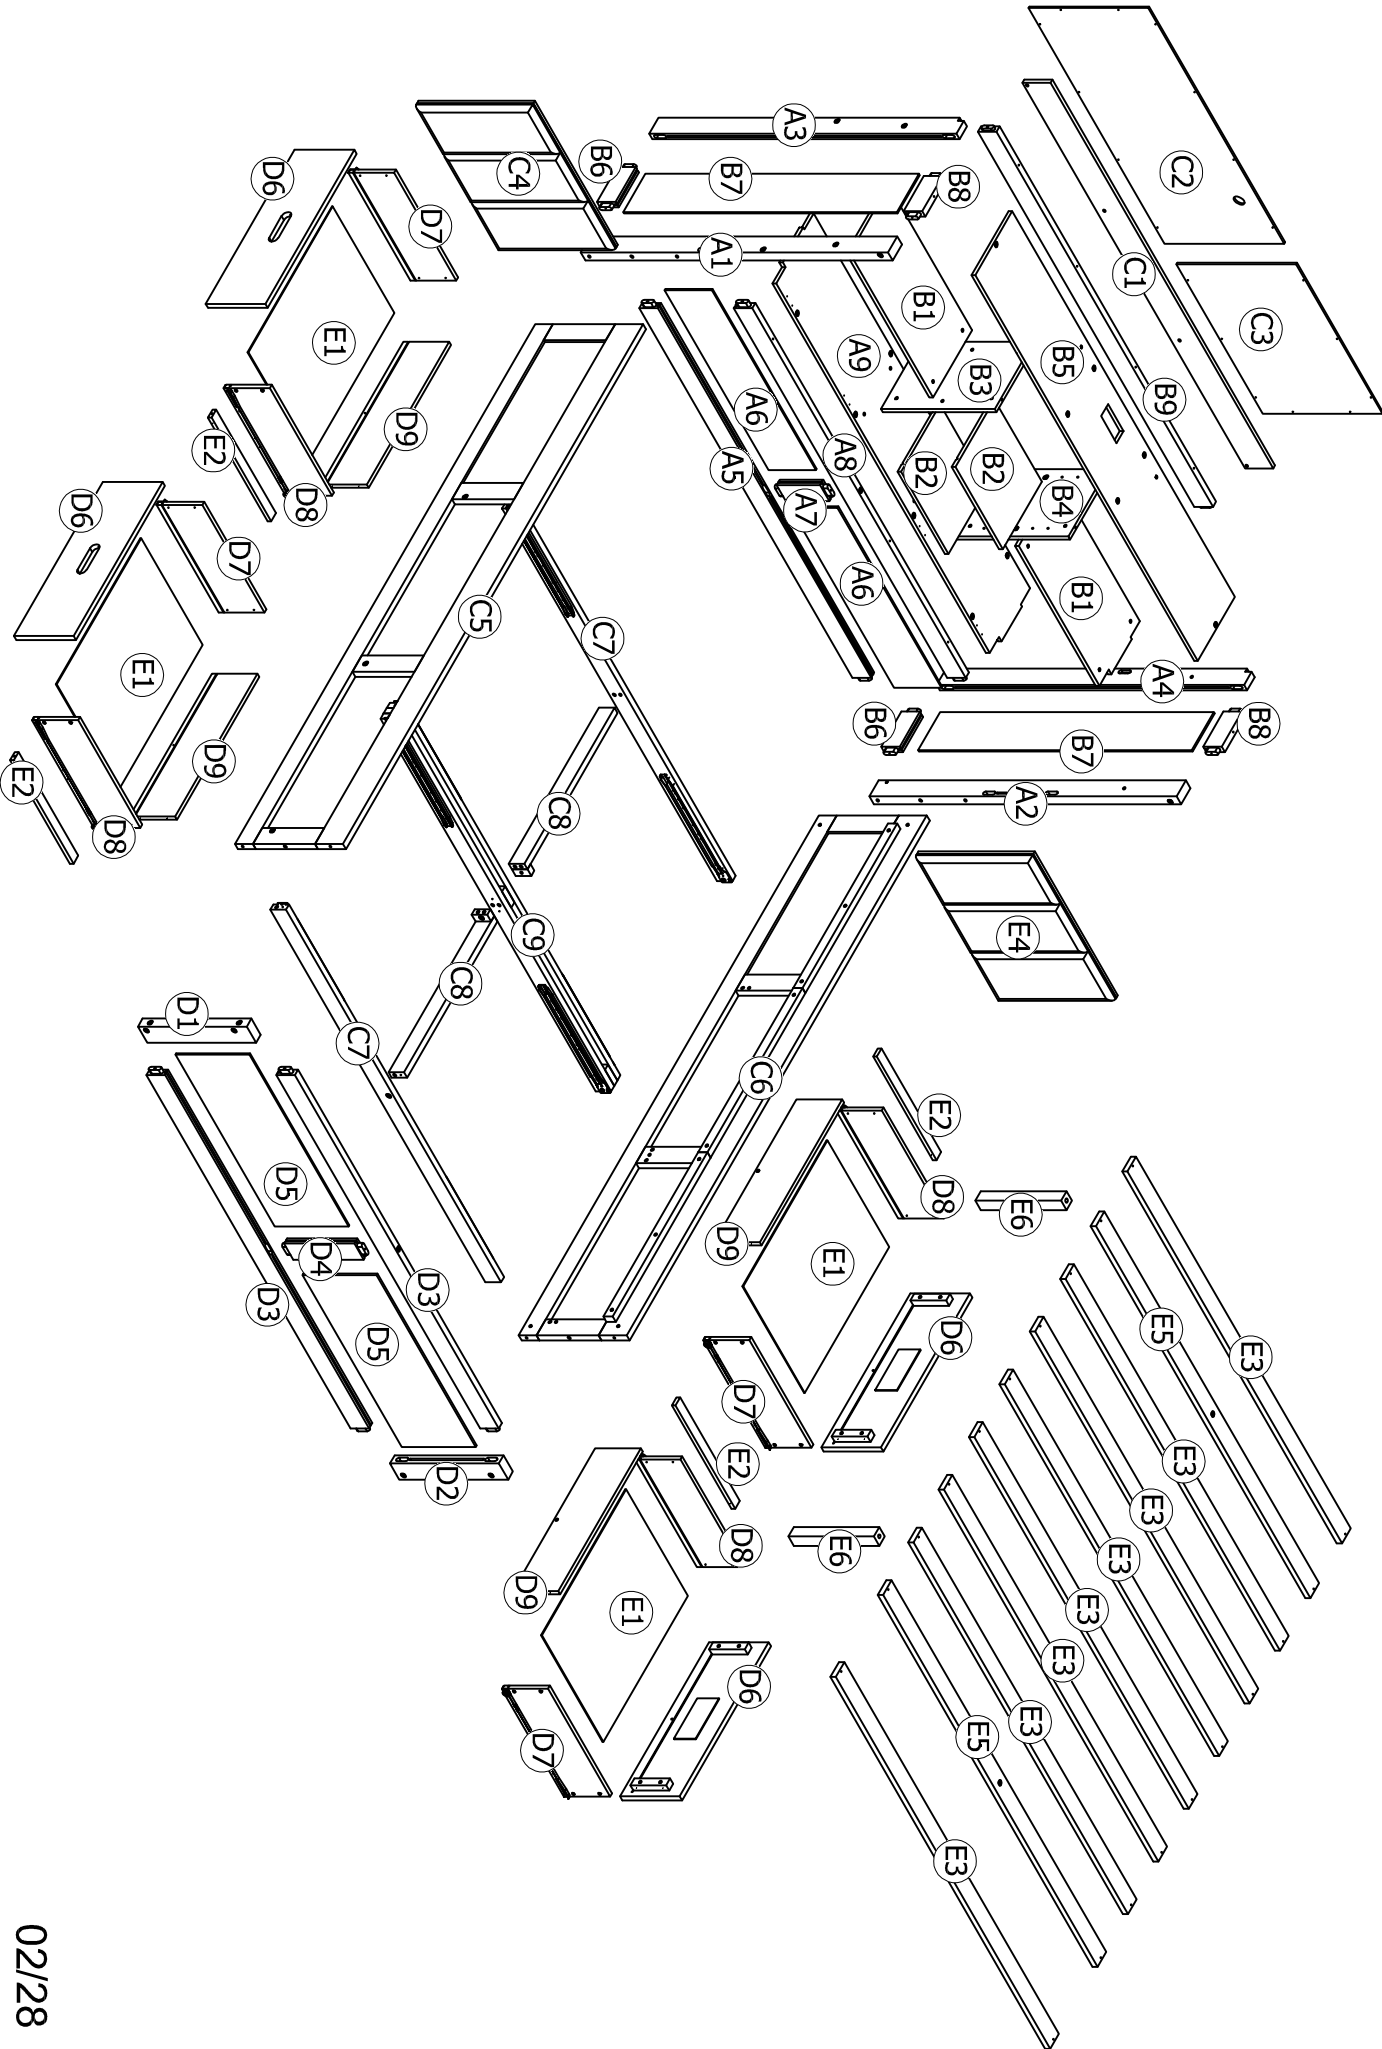

ASSEMBLY INSTRUCTION

SKU CODE: (WF321690-321691)

ASSEMBLY INSTRUCTION

Part List & Hardware List (Box1-WF321690)

<p>A1</p>  <p>Leg-1pc</p>	<p>A2</p>  <p>Leg-1pc</p>	<p>A3</p>  <p>Leg-1pc</p>
<p>A4</p>  <p>Leg-1pc</p>	<p>A5</p>  <p>WoodBar-1pc</p>	<p>A6</p>  <p>Panel-2pcs</p>
<p>A8</p>  <p>WoodBar-1pc</p>	<p>A9</p>  <p>Panel-1pc</p>	<p>B7</p>  <p>Panel-2pcs</p>
<p>B9</p>  <p>WoodBar-1pc</p>	<p>C2</p>  <p>Panel-1pc</p>	<p>C3</p>  <p>Panel-1pc</p>
<p>C4</p>  <p>Panel-1pc</p>	<p>C7</p>  <p>WoodBar-2pcs</p>	<p>C8</p>  <p>WoodBar-2pcs</p>
<p>C9</p>  <p>WoodBar-1pc</p>	<p>D1</p>  <p>Leg-1pc</p>	<p>D2</p>  <p>Leg-1pc</p>
<p>D3</p>  <p>WoodBar-2pcs</p>	<p>D5</p>  <p>Panel-2pcs</p>	<p>D6</p>  <p>Front Drawers-4pcs</p>

Part List & Hardware List (Box1-WF321690)

E3

Slats-8pcs

E1

Bottom Drawers-4pcs

E4

Panel-1pc

E5

Slats-2pcs

E6

WoodBar-2pcs

Part List (Box2-WF321691)

A7

WoodBar-1pc

B1

Panel-2pcs