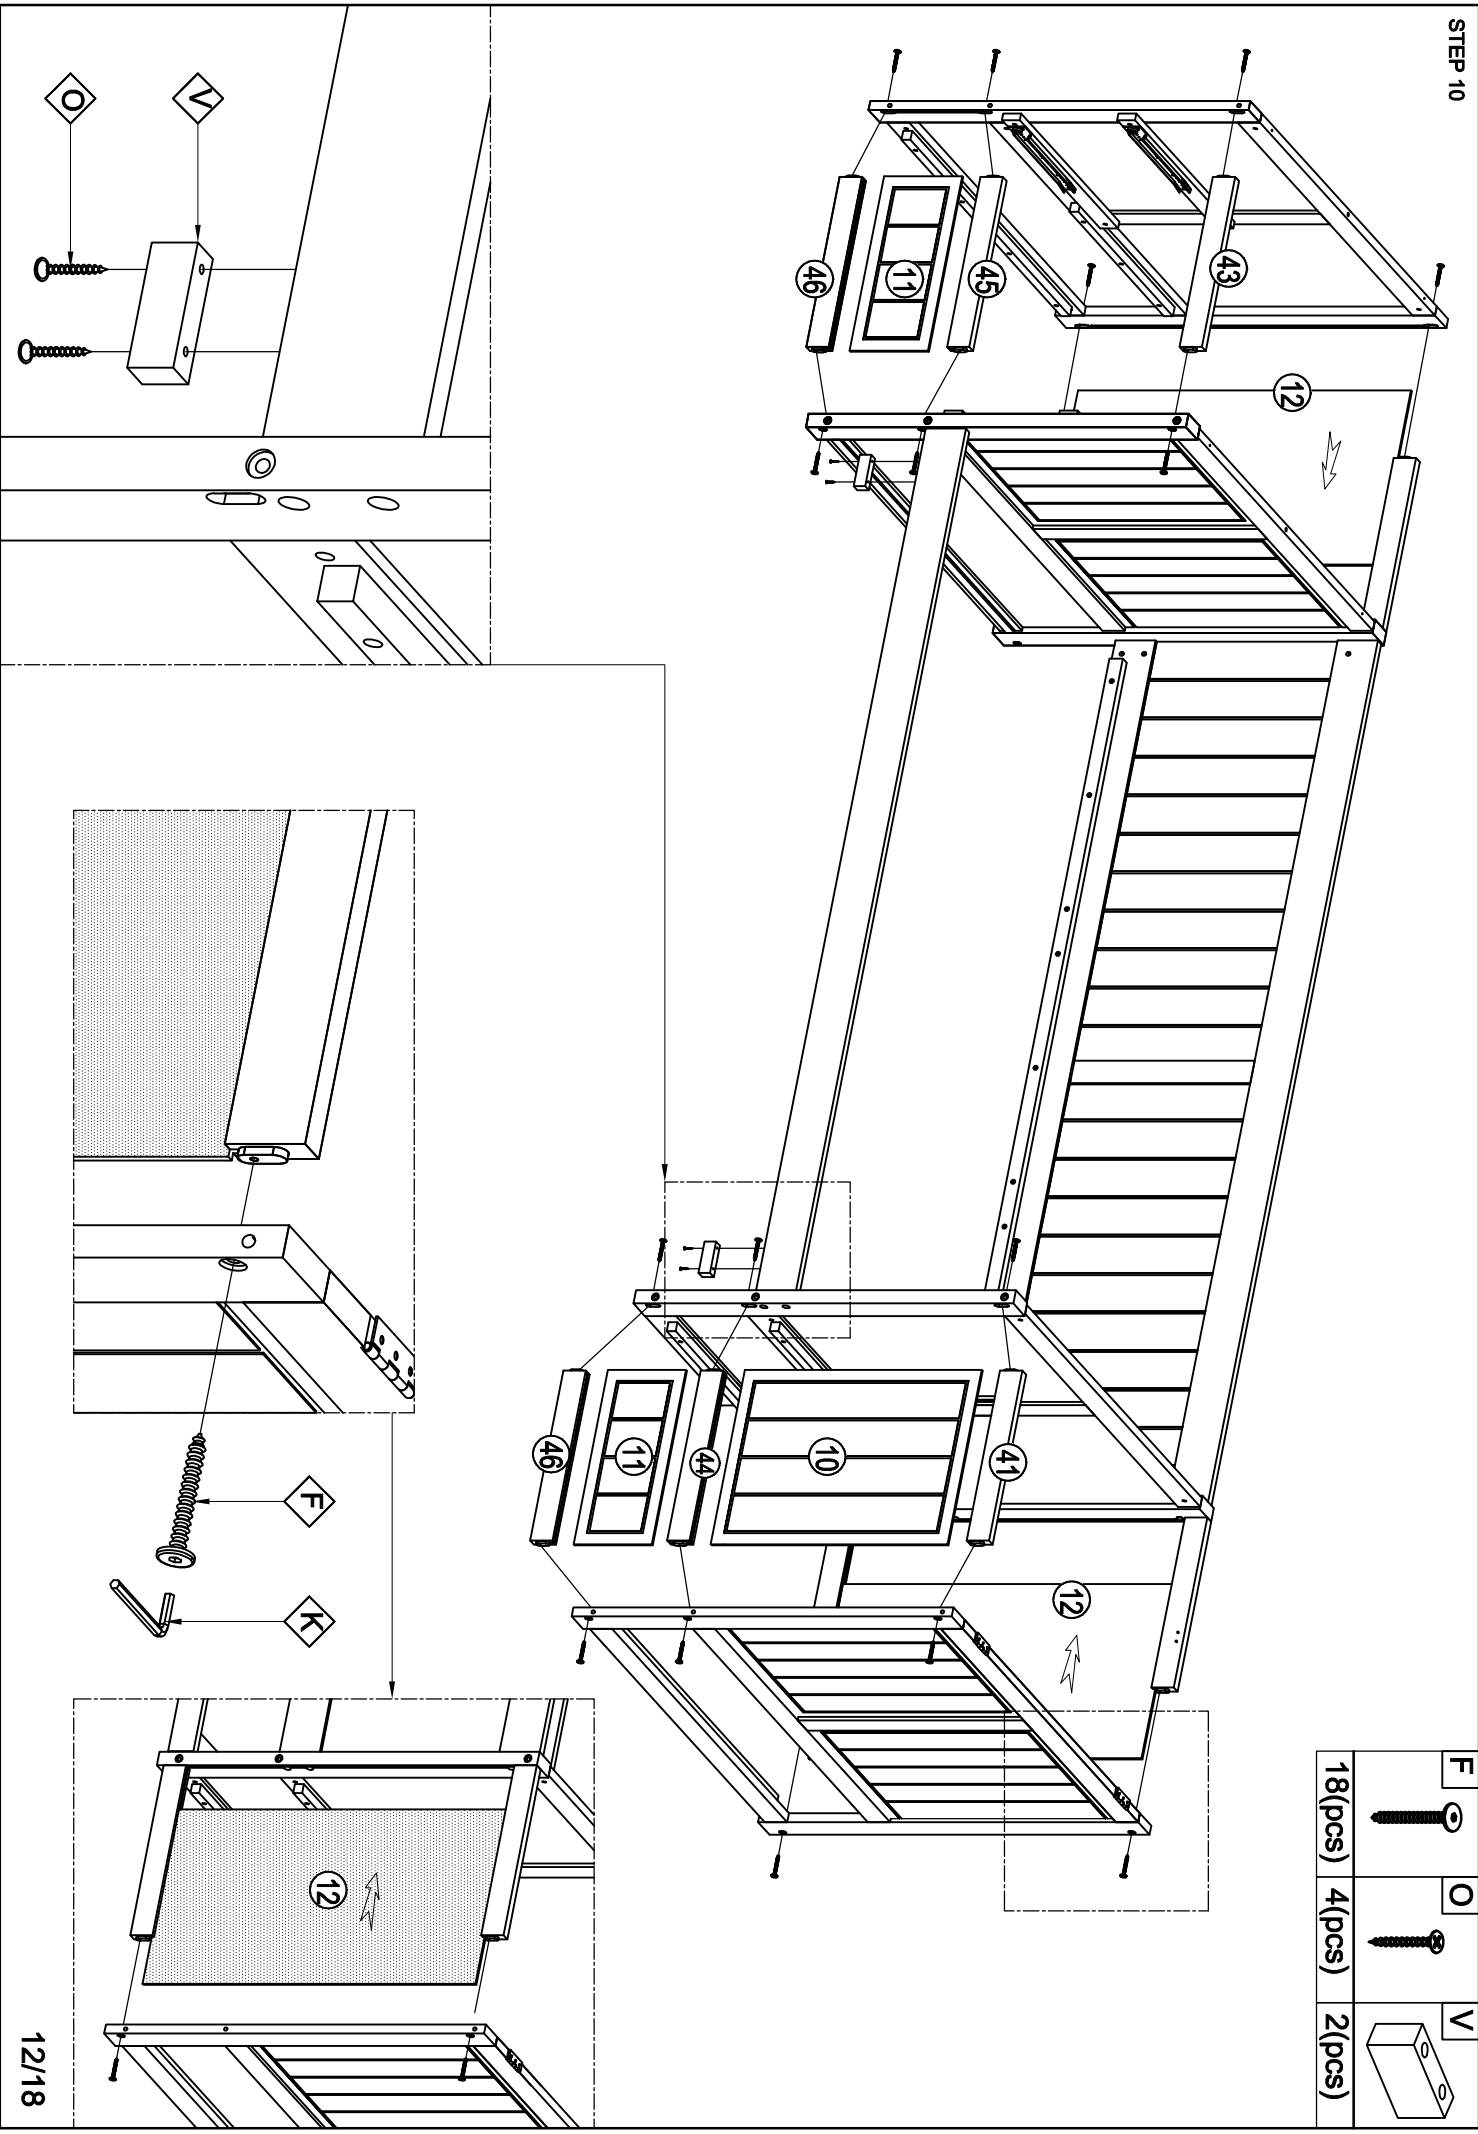

F		O		V	
18 (pcs)		4 (pcs)		2 (pcs)