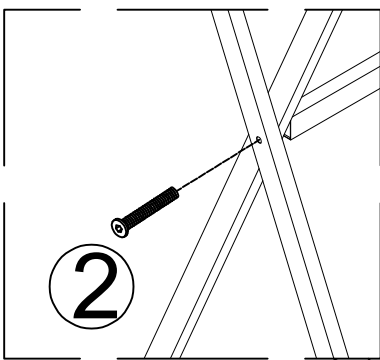

ASSEMBLY INSTRUCTIONS

WF 307193

Parts List

<p>(A)</p>  <p>4Pcs</p>	<p>(B)</p>  <p>2Pcs</p>	<p>(C)</p>  <p>2Pcs</p>
<p>(D)</p>  <p>1Pc</p>	<p>(E)</p>  <p>10Pcs</p>	<p>(F)</p>  <p>4Pcs</p>

Haroware List

1  M6x15mm 8Pcs	2  M6x60mm 14Pcs	3  4# 1Pc
--	---	--

1

1	x8	3	x1
			
M6x15mm		4#	

2

2	x4	3	x1
			
M6x60mm		4#	

3

2	x8	3	x1
			
M6x60mm		4#	

4

2	x2	3	x1
			
M6x60mm		4#	