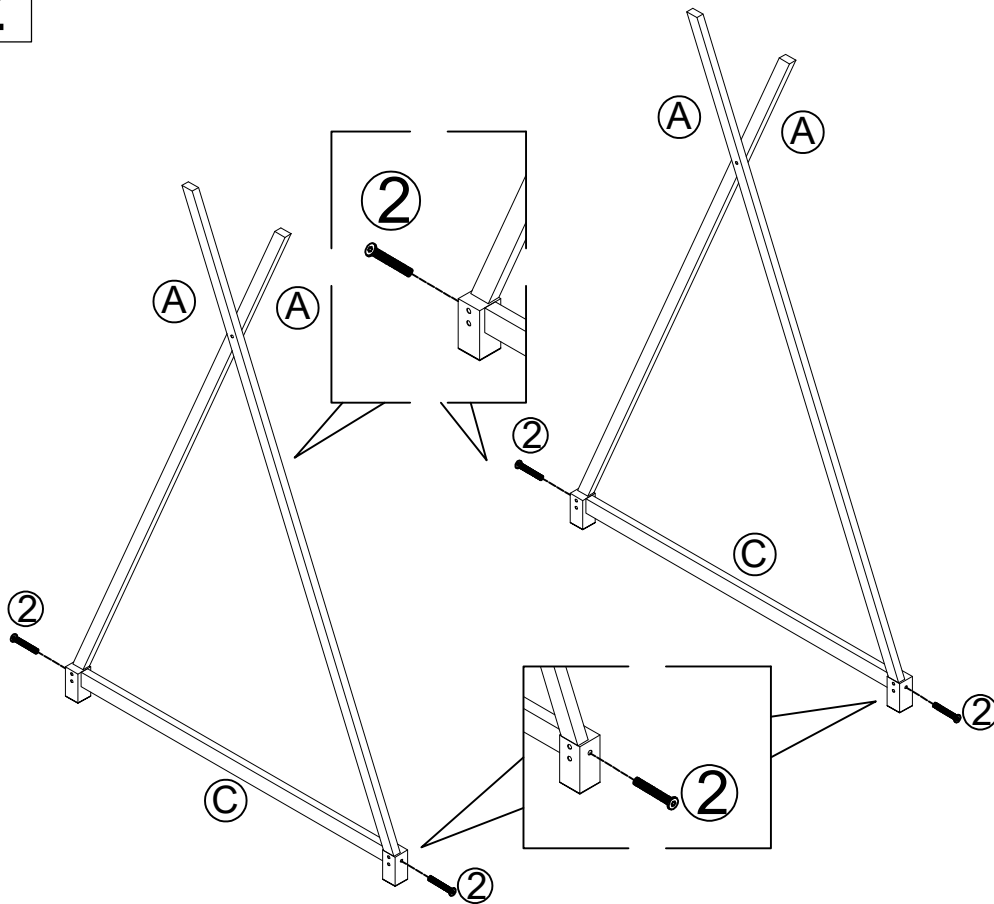

ASSEMBLY INSTRUCTIONS

WF 307193

Parts List

<p>(A)</p>  <p>4Pcs</p>	<p>(B)</p>  <p>2Pcs</p>	<p>(C)</p>  <p>2Pcs</p>
<p>(D)</p>  <p>1Pc</p>	<p>(E)</p>  <p>10Pcs</p>	<p>(F)</p>  <p>4Pcs</p>

Haroware List

1  M6x15mm 8Pcs	2  M6x60mm 14Pcs	3  4# 1Pc
--	---	--

1

1	x8	3	x1
			
M6x15mm		4#	

2

2	x4	3	x1
			
M6x60mm		4#	

3

2	x8	3	x1
			
M6x60mm		4#	

4

2	x2	3	x1
			
M6x60mm		4#	