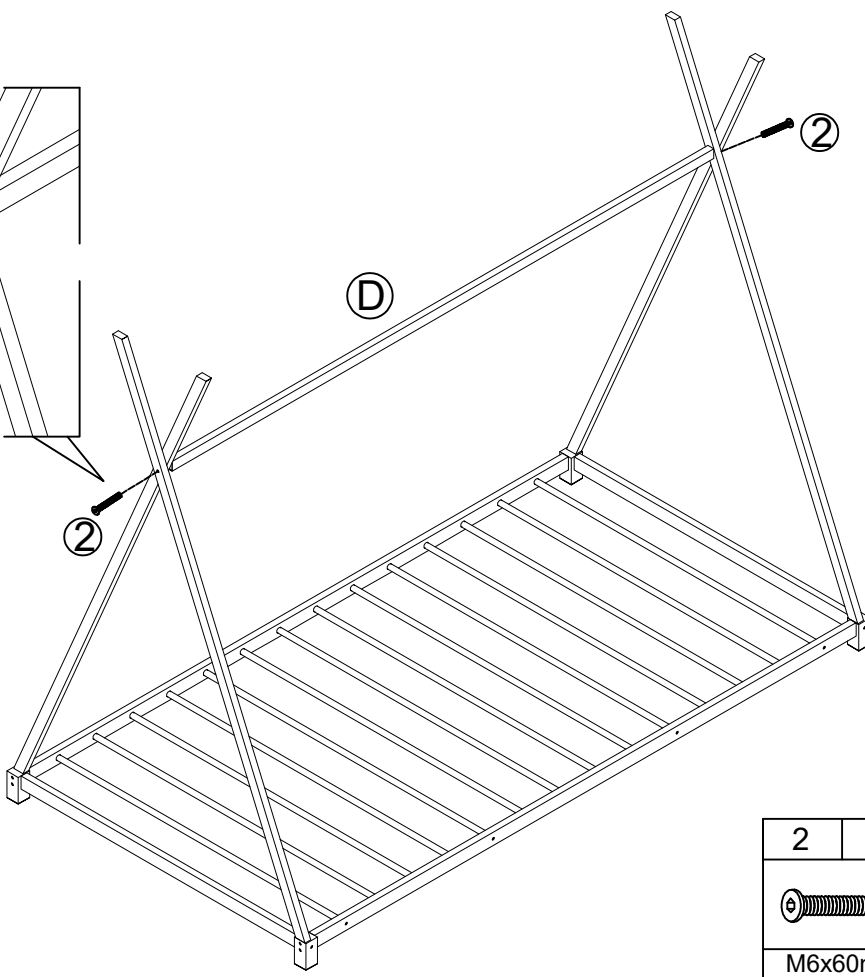

ASSEMBLY INSTRUCTIONS

WF 307193

Parts List

<p>(A)</p>  <p>4Pcs</p>	<p>(B)</p>  <p>2Pcs</p>	<p>(C)</p>  <p>2Pcs</p>
<p>(D)</p>  <p>1Pc</p>	<p>(E)</p>  <p>10Pcs</p>	<p>(F)</p>  <p>4Pcs</p>

Haroware List

1  M6x15mm 8Pcs	2  M6x60mm 14Pcs	3  4# 1Pc
--	---	--

1

1	x8	3	x1
			
M6x15mm		4#	

2

2	x4	3	x1
			
M6x60mm		4#	

3

2	x8	3	x1
			
M6x60mm		4#	

4

2	x2	3	x1
			
M6x60mm		4#	