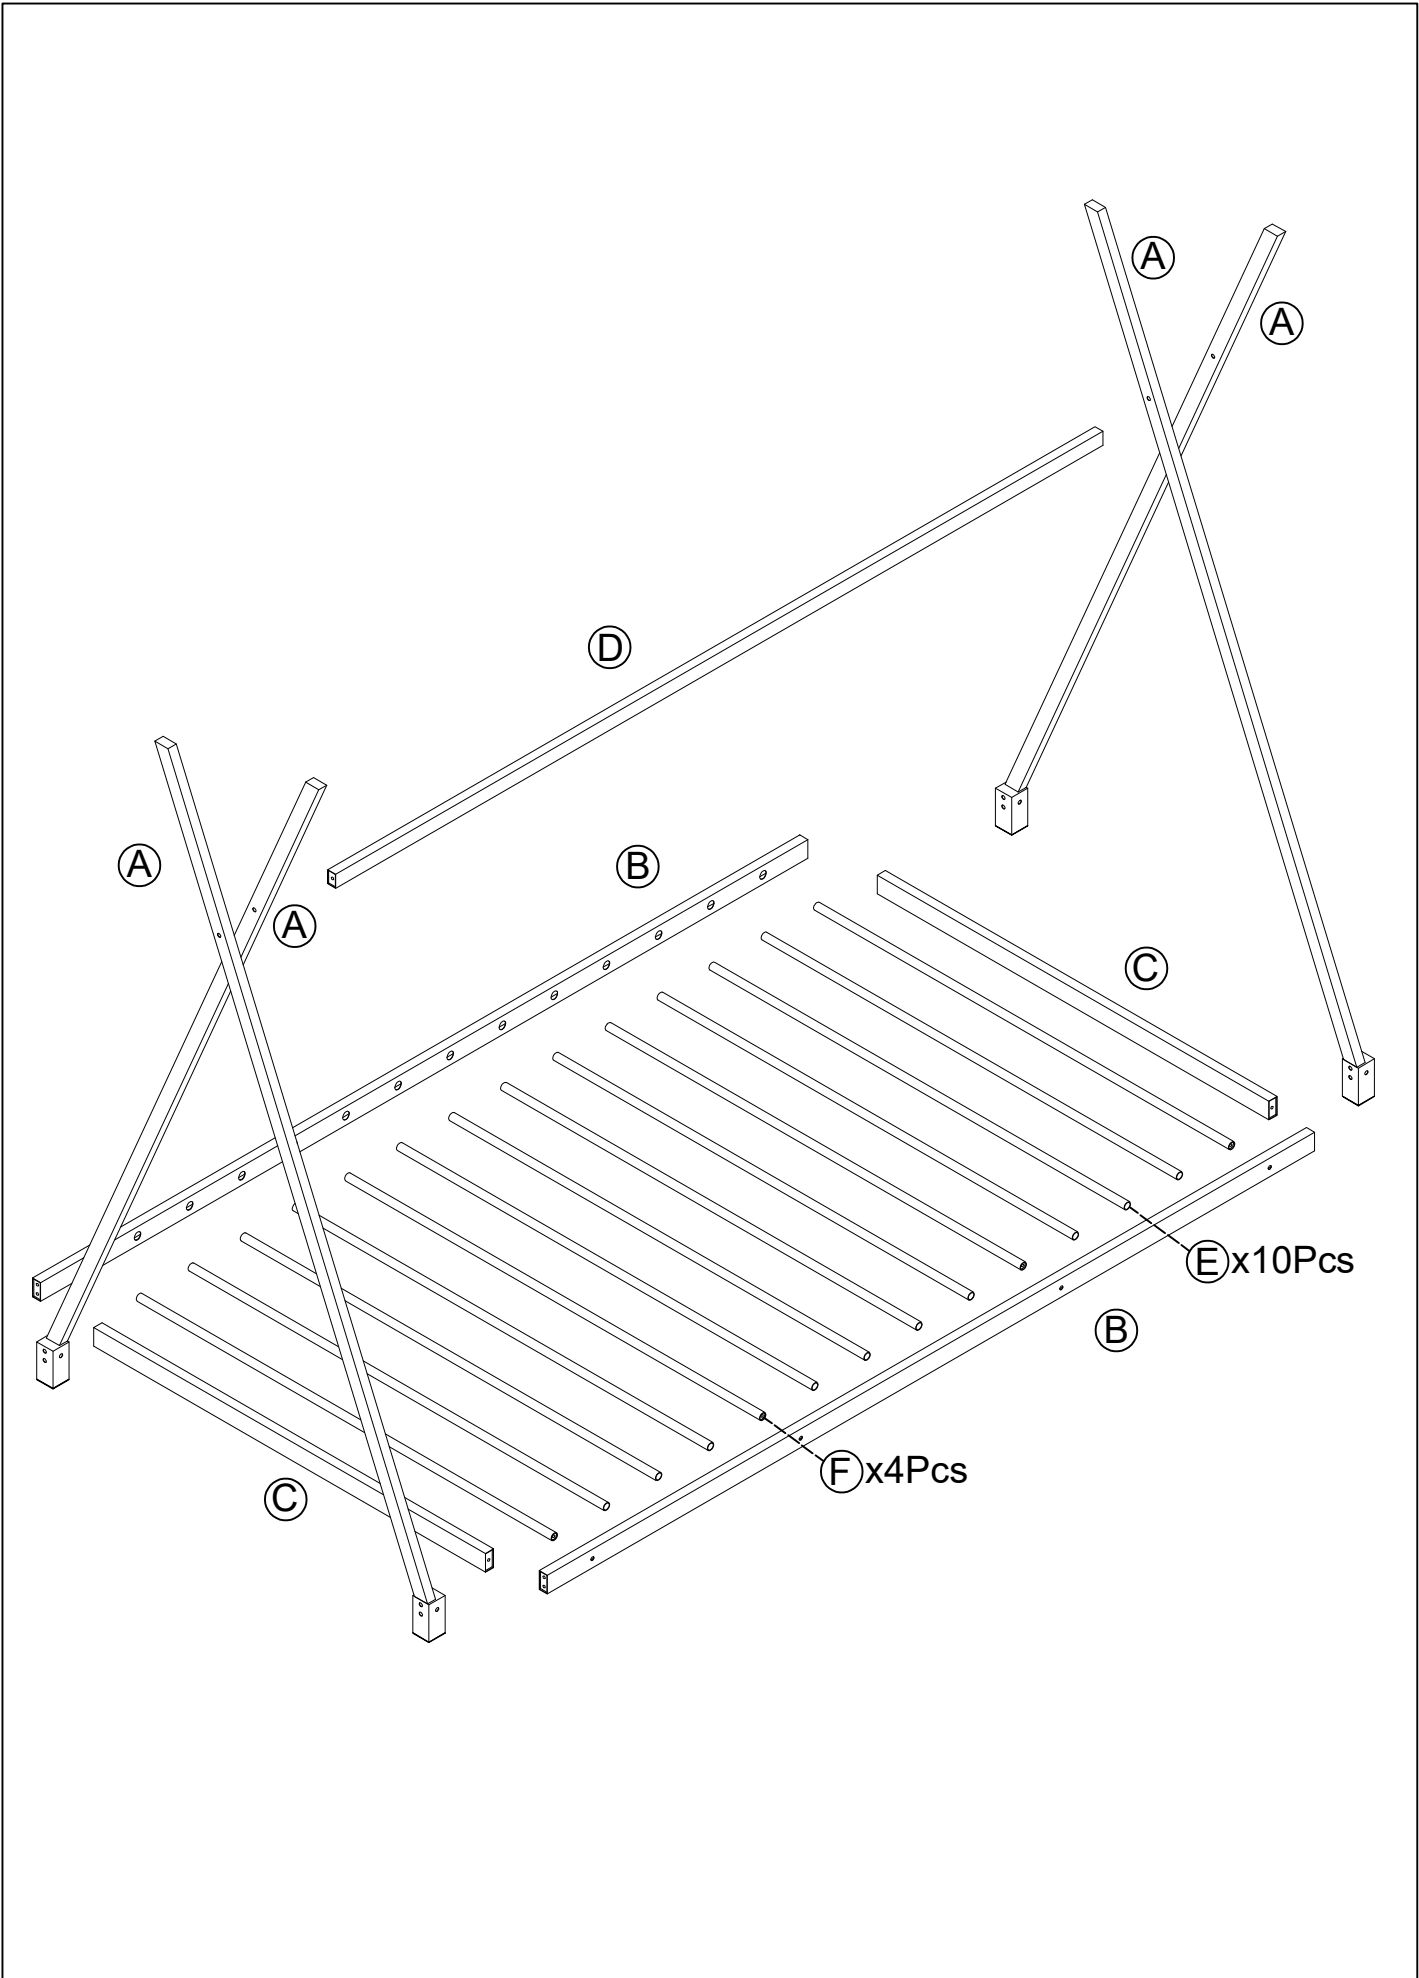

ASSEMBLY INSTRUCTIONS

WF 307193

Parts List

<p>(A)</p>  <p>4Pcs</p>	<p>(B)</p>  <p>2Pcs</p>	<p>(C)</p>  <p>2Pcs</p>
<p>(D)</p>  <p>1Pc</p>	<p>(E)</p>  <p>10Pcs</p>	<p>(F)</p>  <p>4Pcs</p>

Haroware List

1  M6x15mm 8Pcs	2  M6x60mm 14Pcs	3  4# 1Pc
--	---	--

1

1	x8	3	x1
			
M6x15mm		4#	

2

2	x4	3	x1
			
M6x60mm		4#	

3

2	x8	3	x1
			
M6x60mm		4#	

4

2	x2	3	x1
			
M6x60mm		4#	