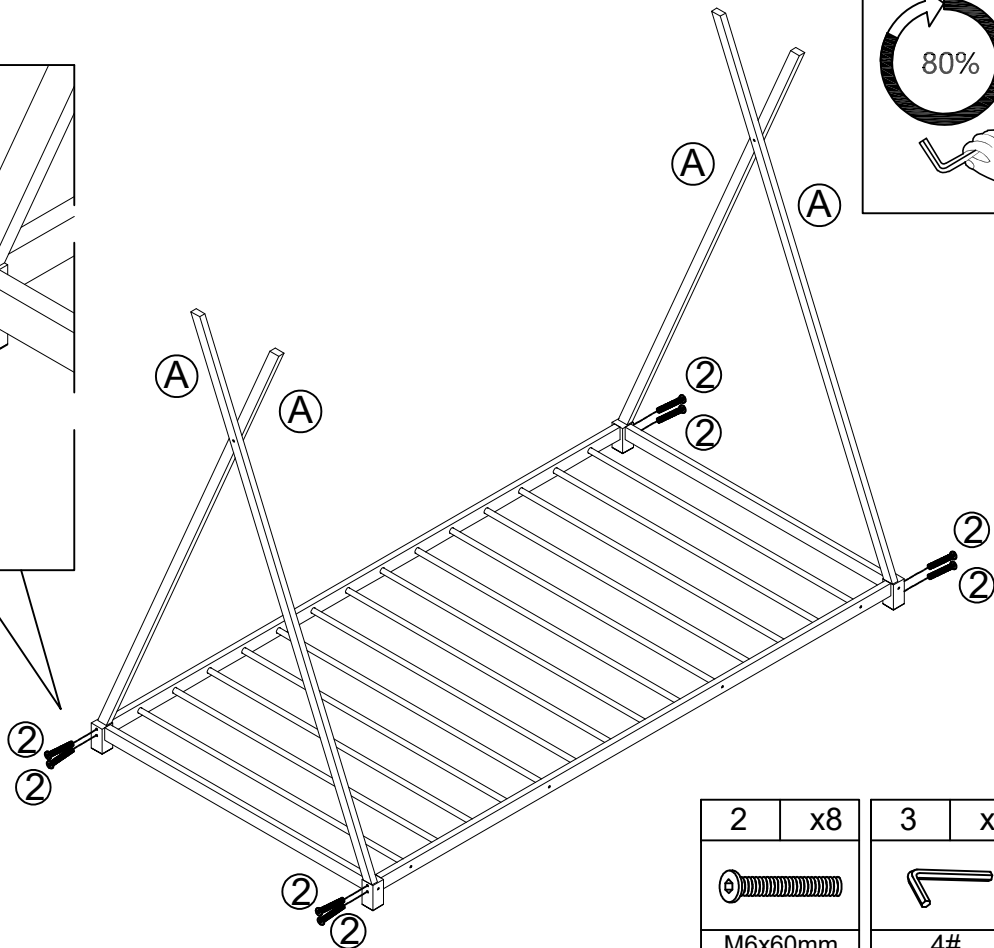

ASSEMBLY INSTRUCTIONS

WF 307193

Parts List

<p>(A)</p>  <p>4Pcs</p>	<p>(B)</p>  <p>2Pcs</p>	<p>(C)</p>  <p>2Pcs</p>
<p>(D)</p>  <p>1Pc</p>	<p>(E)</p>  <p>10Pcs</p>	<p>(F)</p>  <p>4Pcs</p>

Haroware List

1  M6x15mm 8Pcs	2  M6x60mm 14Pcs	3  4# 1Pc
--	---	--

1

1	x8	3	x1
			
M6x15mm		4#	

2

2	x4	3	x1
			
M6x60mm		4#	

3

2	x8	3	x1
			
M6x60mm		4#	

4

2	x2	3	x1
			
M6x60mm		4#	