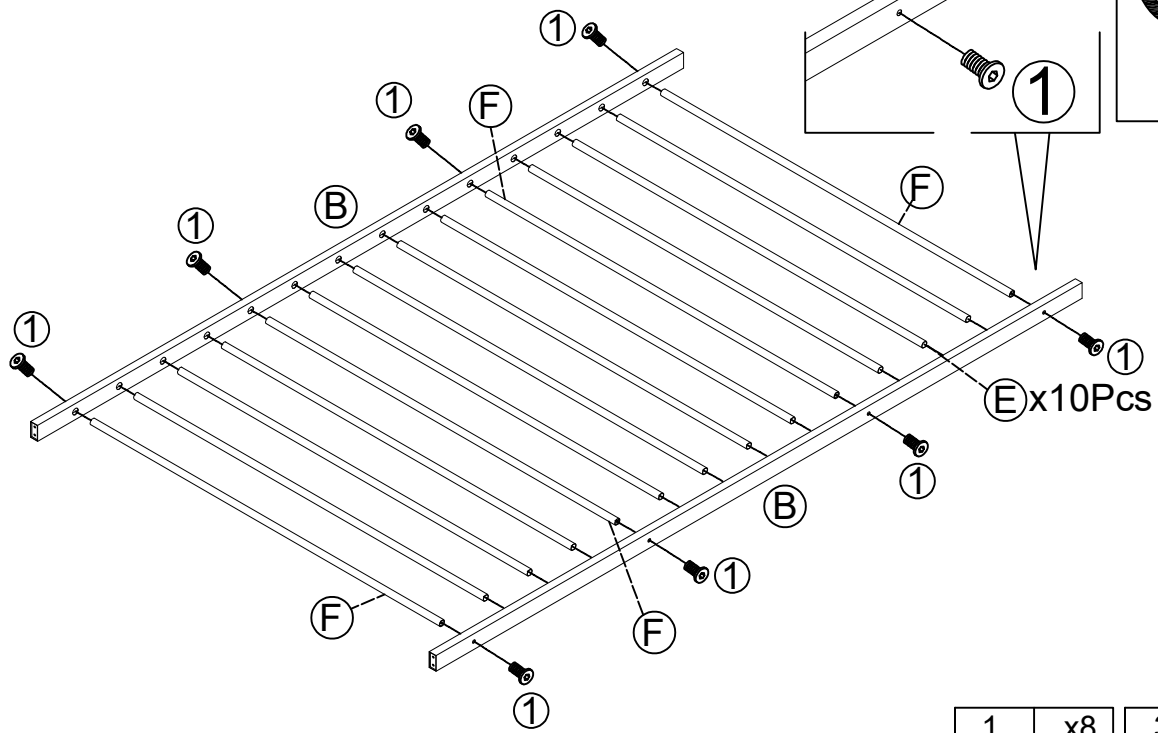

ASSEMBLY INSTRUCTIONS

WF 307193

Parts List

<p>(A)</p>  <p>4Pcs</p>	<p>(B)</p>  <p>2Pcs</p>	<p>(C)</p>  <p>2Pcs</p>
<p>(D)</p>  <p>1Pc</p>	<p>(E)</p>  <p>10Pcs</p>	<p>(F)</p>  <p>4Pcs</p>

Haroware List

1  M6x15mm 8Pcs	2  M6x60mm 14Pcs	3  4# 1Pc
--	---	--

1

1	x8	3	x1
			
M6x15mm		4#	

2

2	x4	3	x1
			
M6x60mm		4#	

3

2	x8	3	x1
			
M6x60mm		4#	

4

2	x2	3	x1
			
M6x60mm		4#	