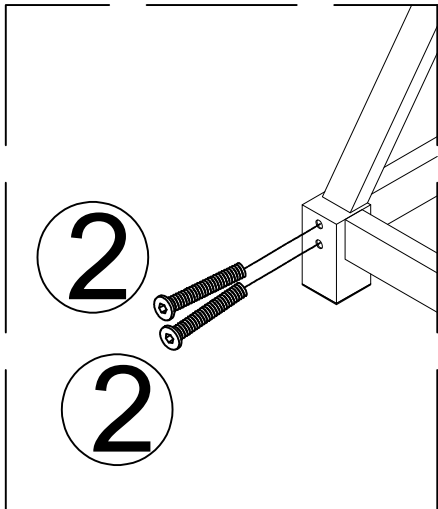

ASSEMBLY INSTRUCTIONS

WF 307193

Parts List

<p>(A)</p>  <p>4Pcs</p>	<p>(B)</p>  <p>2Pcs</p>	<p>(C)</p>  <p>2Pcs</p>
<p>(D)</p>  <p>1Pc</p>	<p>(E)</p>  <p>10Pcs</p>	<p>(F)</p>  <p>4Pcs</p>

Haroware List

1  M6x15mm 8Pcs	2  M6x60mm 14Pcs	3  4# 1Pc
--	---	--

1

1	x8	3	x1
			
M6x15mm		4#	

2

2	x4	3	x1
			
M6x60mm		4#	

3

2	x8	3	x1
			
M6x60mm		4#	

4

2	x2	3	x1
			
M6x60mm		4#	