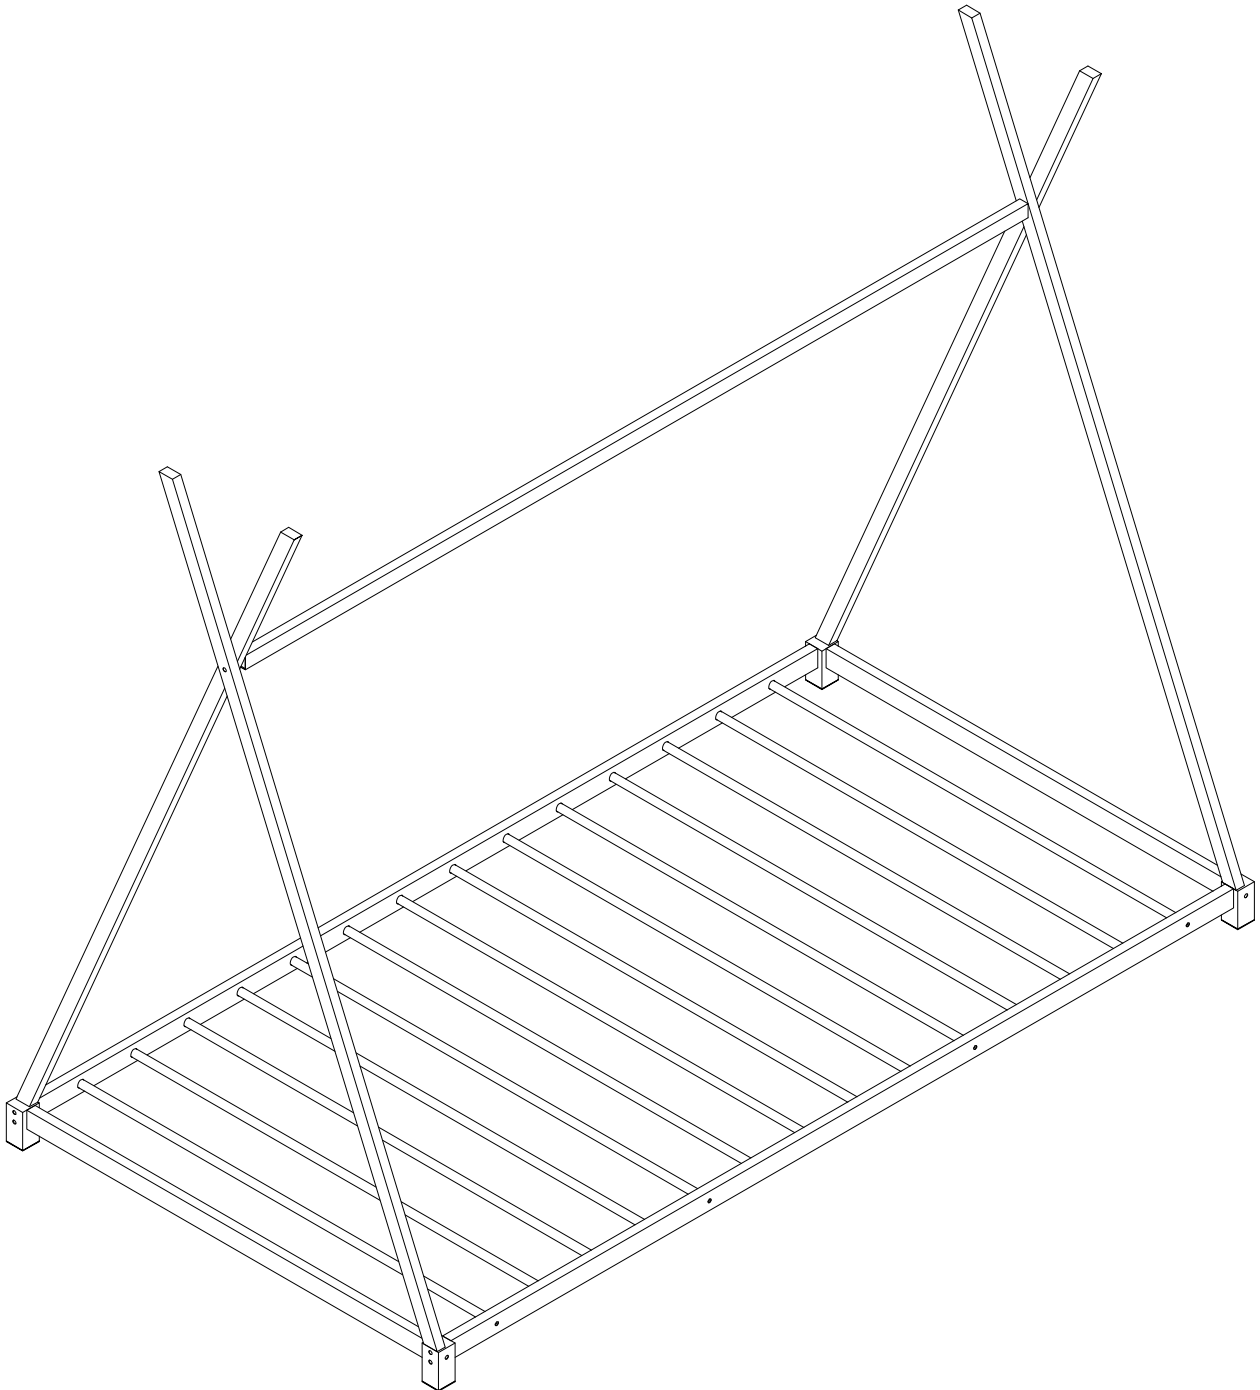

ASSEMBLY INSTRUCTIONS

WF 307193

Parts List

<p>(A)</p>  <p>4Pcs</p>	<p>(B)</p>  <p>2Pcs</p>	<p>(C)</p>  <p>2Pcs</p>
<p>(D)</p>  <p>1Pc</p>	<p>(E)</p>  <p>10Pcs</p>	<p>(F)</p>  <p>4Pcs</p>

Haroware List

1  M6x15mm 8Pcs	2  M6x60mm 14Pcs	3  4# 1Pc
--	---	--

1

1	x8	3	x1
			
M6x15mm		4#	

2

2	x4	3	x1
			
M6x60mm		4#	

3

2	x8	3	x1
			
M6x60mm		4#	

4

2	x2	3	x1
			
M6x60mm		4#	