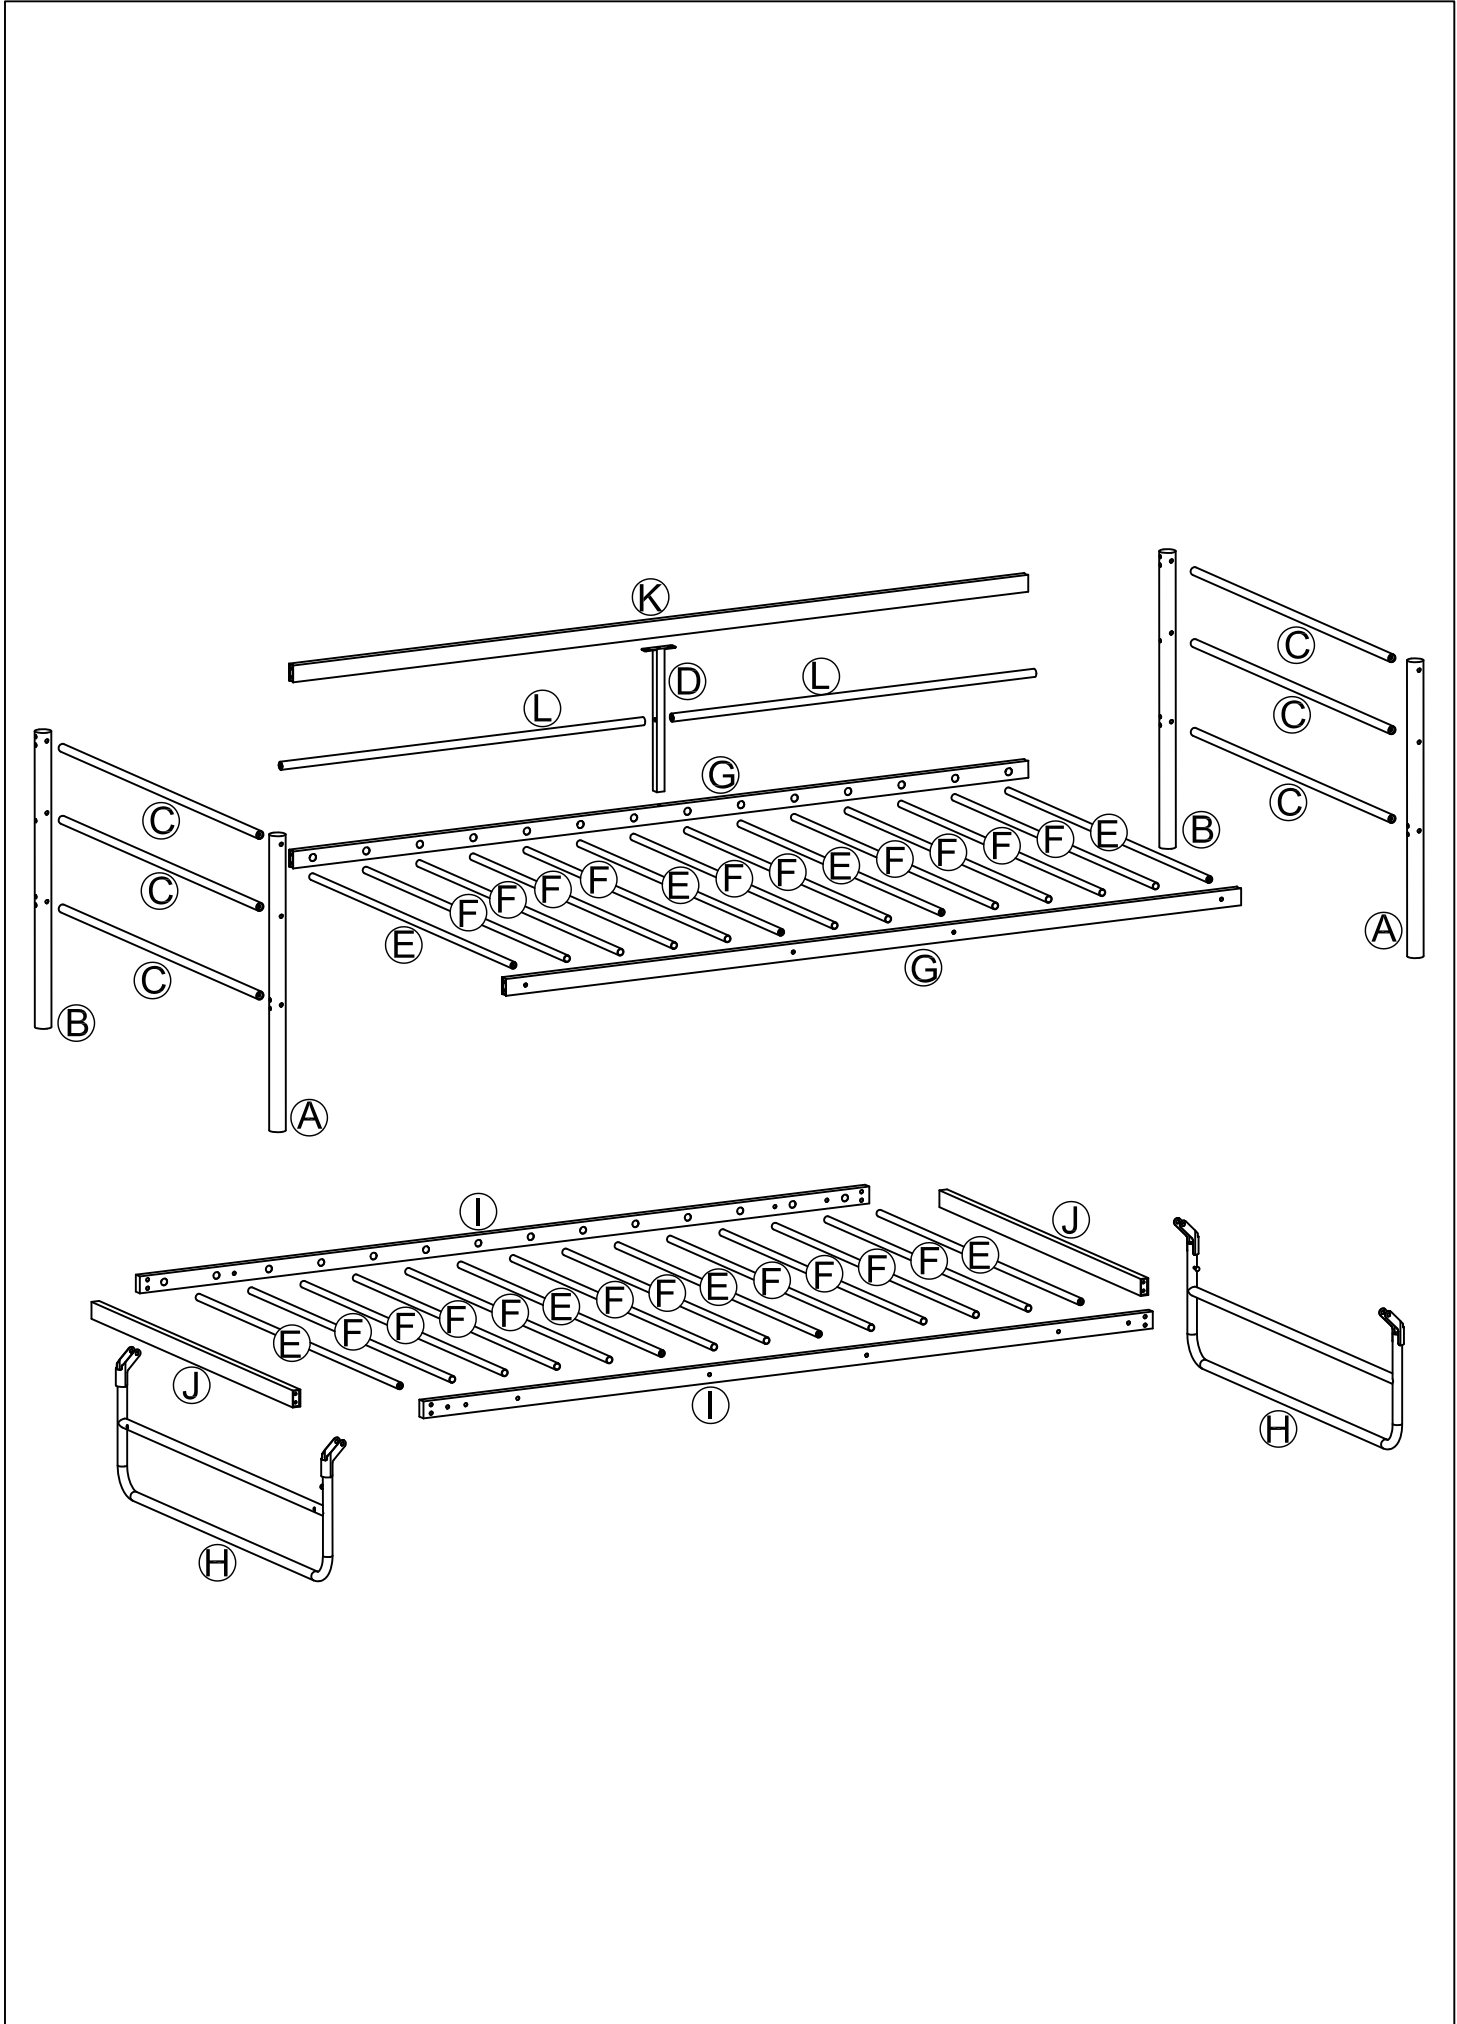

# ASSEMBLY INSTRUCTIONS

## SOFA BED

WF 301146

# Parts List

<p>Ⓐ</p>  <p>2Pcs</p>	<p>Ⓑ</p>  <p>2Pcs</p>	<p>Ⓒ</p>  <p>6Pcs</p>
<p>Ⓓ</p>  <p>1Pc</p>	<p>Ⓔ</p>  <p>8Pcs</p>	<p>Ⓕ</p>  <p>20Pcs</p>
<p>Ⓖ</p>  <p>2Pcs</p>	<p>Ⓖ</p>  <p>2Pcs</p>	<p>Ⓖ</p>  <p>2Pcs</p>
<p>Ⓙ</p>  <p>2Pcs</p>	<p>Ⓚ</p>  <p>1Pc</p>	<p>Ⓛ</p>  <p>2Pcs</p>