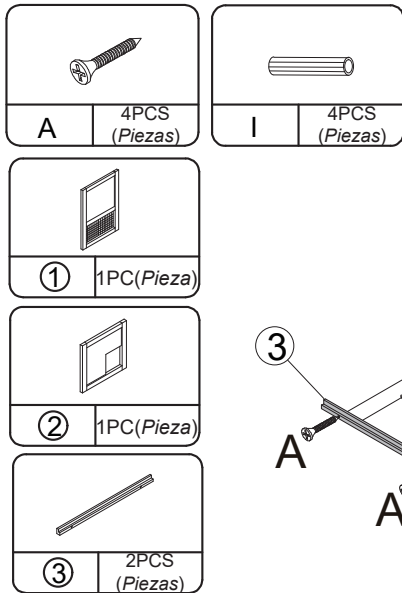

User Manual

(Manual del Usuario)

Hardware List

(Lista de Accesorios)

 M4×35mm A 20PCS (Piezas)	 M4×50mm B 4PCS (Piezas)	 M4×25mm C 8PCS (Piezas)	 M4×20mm D 4PCS (Piezas)
 M3×12mm E 14PCS (Piezas)	 M3×20mm F 1PC (Pieza)	 G 2PCS (Piezas)	 H 1PC (Pieza)
 I 4PCS (Piezas)	 ① 1PC (Pieza)	 ② 1PC (Pieza)	 ③ 2PCS (Piezas)
 ④ 1PC (Pieza)	 ⑤ 1PC (Pieza)	 ⑥ 1PC (Pieza)	 ⑦ 1PC (Pieza)
 ⑧ 1PC (Pieza)	 ⑨ 1PC (Pieza)	 ⑩ 1PC (Pieza)	 ⑪ 1PC (Pieza)
 ⑫ 1PC (Pieza)	 ⑬ 1PC (Pieza)	 ⑭ 1PC (Pieza)	 ⑮ 1PC (Pieza)
 ⑯ 1PC (Pieza)	 ⑰ 1PC (Pieza)		

STEP 1/ Paso 1

STEP 2/ Paso 2

STEP 3/ Paso 3

STEP 4/ Paso 4

STEP 5/ Paso 5

STEP 6/ Paso 6

STEP 7/ Paso 7

STEP 8/ Paso 8