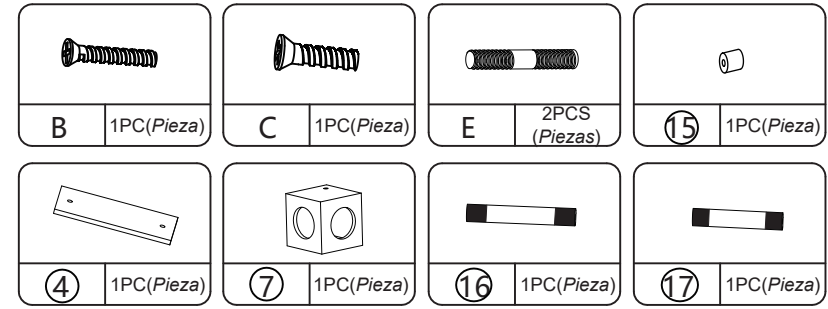

User Manual

(Manual del Usuario)

Hardware List

(Lista de Accesorios)

			
① 1PC(Pieza)	② 1PC(Pieza)	③ 1PC(Pieza)	④ 1PC(Pieza)
			
⑤ 1PC(Pieza)	⑥ 1PC(Pieza)	⑦ 1PC(Pieza)	⑧ 1PC(Pieza)
			
⑨ 1PC(Pieza)	⑩ 1PC(Pieza)	⑪ 1PC(Pieza)	⑫ 1PC(Pieza)
			
⑬ 1PC(Pieza)	⑭ 3PCS (Piezas)	⑮ 2PCS (Piezas)	⑯ 1PC(Pieza)
			
⑰ 1PC(Pieza)	⑱ 8PCS (Piezas)	⑲ 2PCS (Piezas)	⑳ 1PC(Pieza)
			
M8 A 1PC(Pieza)	M8 x 60mm B 1PC(Pieza)	M8 x 40mm C 27PCS (Piezas)	M8 x 20mm D 2PCS (Piezas)
			
80mm E 4PCS (Piezas)			

STEP 1/ Paso 1

STEP 2/ Paso 2

STEP 3/ Paso 3

STEP 4/ Paso 4

STEP 5/ Paso 5

STEP 6/ Paso 6