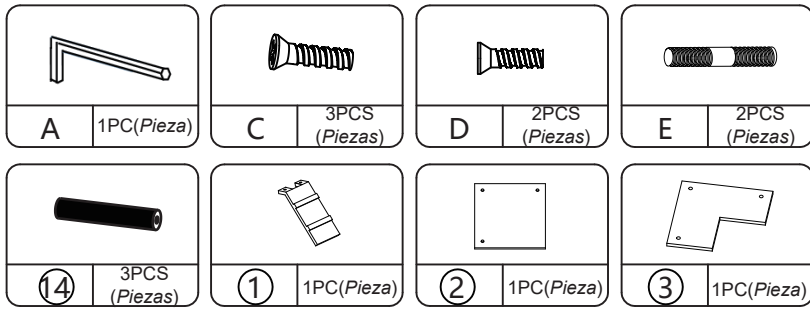

User Manual

(Manual del Usuario)

Hardware List

(Lista de Accesorios)

			
① 1PC(Pieza)	② 1PC(Pieza)	③ 1PC(Pieza)	④ 1PC(Pieza)
			
⑤ 1PC(Pieza)	⑥ 1PC(Pieza)	⑦ 1PC(Pieza)	⑧ 1PC(Pieza)
			
⑨ 1PC(Pieza)	⑩ 1PC(Pieza)	⑪ 1PC(Pieza)	⑫ 1PC(Pieza)
			
⑬ 1PC(Pieza)	⑭ 3PCS (Piezas)	⑮ 2PCS (Piezas)	⑯ 1PC(Pieza)
			
⑰ 1PC(Pieza)	⑱ 8PCS (Piezas)	⑲ 2PCS (Piezas)	⑳ 1PC(Pieza)
			
M8 A 1PC(Pieza)	M8 x 60mm B 1PC(Pieza)	M8 x 40mm C 27PCS (Piezas)	M8 x 20mm D 2PCS (Piezas)
			
80mm E 4PCS (Piezas)			

STEP 1/ Paso 1

STEP 2/ Paso 2

STEP 3/ Paso 3

STEP 4/ Paso 4

STEP 5/ Paso 5

STEP 6/ Paso 6