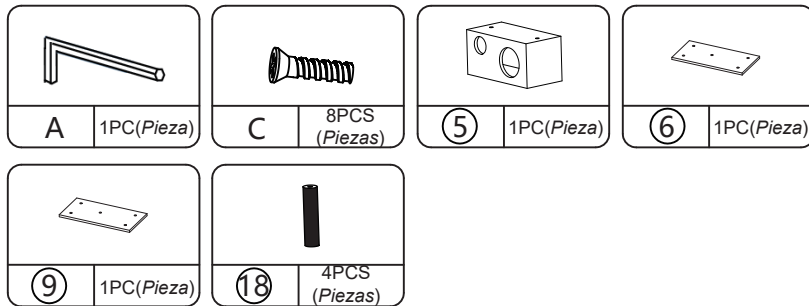

User Manual

(Manual del Usuario)

Hardware List

(Lista de Accesorios)

			
① 1PC(Pieza)	② 1PC(Pieza)	③ 1PC(Pieza)	④ 1PC(Pieza)
			
⑤ 1PC(Pieza)	⑥ 1PC(Pieza)	⑦ 1PC(Pieza)	⑧ 1PC(Pieza)
			
⑨ 1PC(Pieza)	⑩ 1PC(Pieza)	⑪ 1PC(Pieza)	⑫ 1PC(Pieza)
			
⑬ 1PC(Pieza)	⑭ 3PCS (Piezas)	⑮ 2PCS (Piezas)	⑯ 1PC(Pieza)
			
⑰ 1PC(Pieza)	⑱ 8PCS (Piezas)	⑲ 2PCS (Piezas)	⑳ 1PC(Pieza)
			
M8 A 1PC(Pieza)	M8 x 60mm B 1PC(Pieza)	M8 x 40mm C 27PCS (Piezas)	M8 x 20mm D 2PCS (Piezas)
			
80mm E 4PCS (Piezas)			

STEP 1/ Paso 1

STEP 2/ Paso 2

STEP 3/ Paso 3

STEP 4/ Paso 4

STEP 5/ Paso 5

STEP 6/ Paso 6