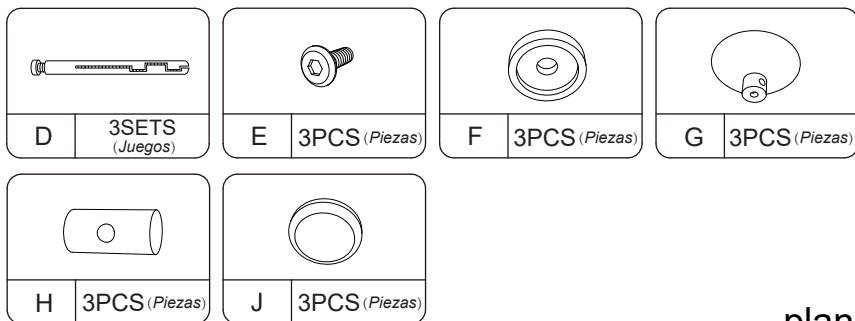

User Manual

(Manual del Usuario)

Hardware List

(Lista de Accesorios)

| | | | |
|---|---|---|---|
|  |  |  |  |
| ① 2PCS (Piezas) | ② 1PC (Pieza) | ③ 2PCS (Piezas) | ④ 1PC (Pieza) |
|  |  |  |  |
| ⑤ 1PC (Pieza) | ⑥ 1PC (Pieza) | ⑦ 1PC (Pieza) | ⑧ 1PC (Pieza) |
|  |  |  | |
| ⑨ 2PCS (Piezas) | ⑩ 1PC (Pieza) | ⑪ 1PC (Pieza) | |
|  |  |  |  |
| M6x30mm A 2PCS (Piezas) | M4x40mm B 20PCS (Piezas) | M3x12mm C 4PCS (Piezas) | M4x60mm D 12SETS (Juegos) |
|  |  |  |  |
| M6x20mm E 12PCS (Piezas) | F 12PCS (Piezas) | G 12PCS (Piezas) | H 12PCS (Piezas) |
|  |  |  | |
| J 12PCS (Piezas) | K 1PC (Pieza) | L 1PC (Pieza) | |

1

STEP 1/ Paso 1

STEP 2/ Paso 2

STEP 3/ Paso 3

plan A

plan B

2

STEP 1/ Paso 1

STEP 2/ Paso 2

STEP 3/ Paso 3

STEP 4/ Paso 4

plan A

plan B

3

STEP 1/ Paso 1

STEP 2/ Paso 2