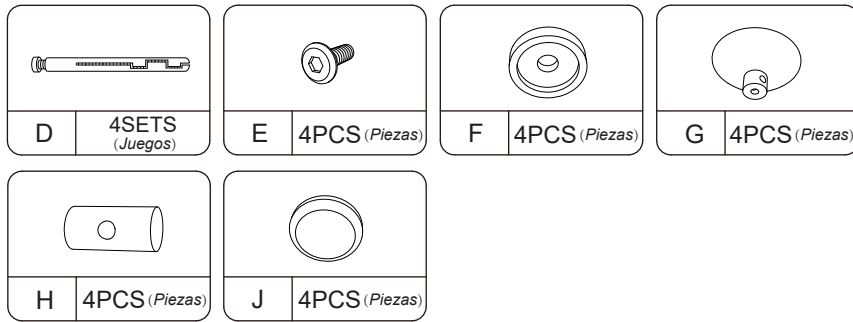

User Manual

(Manual del Usuario)

Hardware List

(Lista de Accesorios)

| | | | |
|---|---|---|---|
|  |  |  |  |
| ① 2PCS (Piezas) | ② 1PC (Pieza) | ③ 2PCS (Piezas) | ④ 1PC (Pieza) |
|  |  |  |  |
| ⑤ 1PC (Pieza) | ⑥ 1PC (Pieza) | ⑦ 1PC (Pieza) | ⑧ 1PC (Pieza) |
|  |  |  | |
| ⑨ 2PCS (Piezas) | ⑩ 1PC (Pieza) | ⑪ 1PC (Pieza) | |
|  |  |  |  |
| M6x30mm A 2PCS (Piezas) | M4x40mm B 20PCS (Piezas) | M3x12mm C 4PCS (Piezas) | M4x60mm D 12SETS (Juegos) |
|  |  |  |  |
| M6x20mm E 12PCS (Piezas) | F 12PCS (Piezas) | G 12PCS (Piezas) | H 12PCS (Piezas) |
|  |  |  | |
| J 12PCS (Piezas) | K 1PC (Pieza) | L 1PC (Pieza) | |

1

STEP 1/ Paso 1

STEP 2/ Paso 2

STEP 3/ Paso 3

plan A

plan B

2

STEP 1/ Paso 1

STEP 2/ Paso 2

STEP 3/ Paso 3

STEP 4/ Paso 4

plan A

plan B

3

STEP 1/ Paso 1

STEP 2/ Paso 2