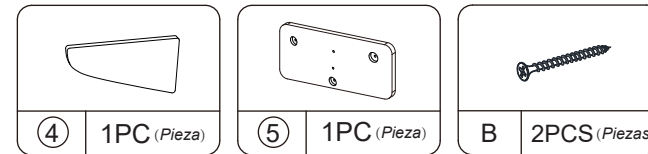

User Manual

(Manual del Usuario)

Hardware List

(Lista de Accesorios)

| | | | |
|---|---|---|---|
|  |  |  |  |
| ① 2PCS (Piezas) | ② 1PC (Pieza) | ③ 2PCS (Piezas) | ④ 1PC (Pieza) |
|  |  |  |  |
| ⑤ 1PC (Pieza) | ⑥ 1PC (Pieza) | ⑦ 1PC (Pieza) | ⑧ 1PC (Pieza) |
|  |  |  | |
| ⑨ 2PCS (Piezas) | ⑩ 1PC (Pieza) | ⑪ 1PC (Pieza) | |
|  |  |  |  |
| M6x30mm A 2PCS (Piezas) | M4x40mm B 20PCS (Piezas) | M3x12mm C 4PCS (Piezas) | M4x60mm D 12SETS (Juegos) |
|  |  |  |  |
| M6x20mm E 12PCS (Piezas) | F 12PCS (Piezas) | G 12PCS (Piezas) | H 12PCS (Piezas) |
|  |  |  | |
| J 12PCS (Piezas) | K 1PC (Pieza) | L 1PC (Pieza) | |

1

STEP 1/ Paso 1

STEP 2/ Paso 2

STEP 3/ Paso 3

plan A

plan B

2

STEP 1/ Paso 1