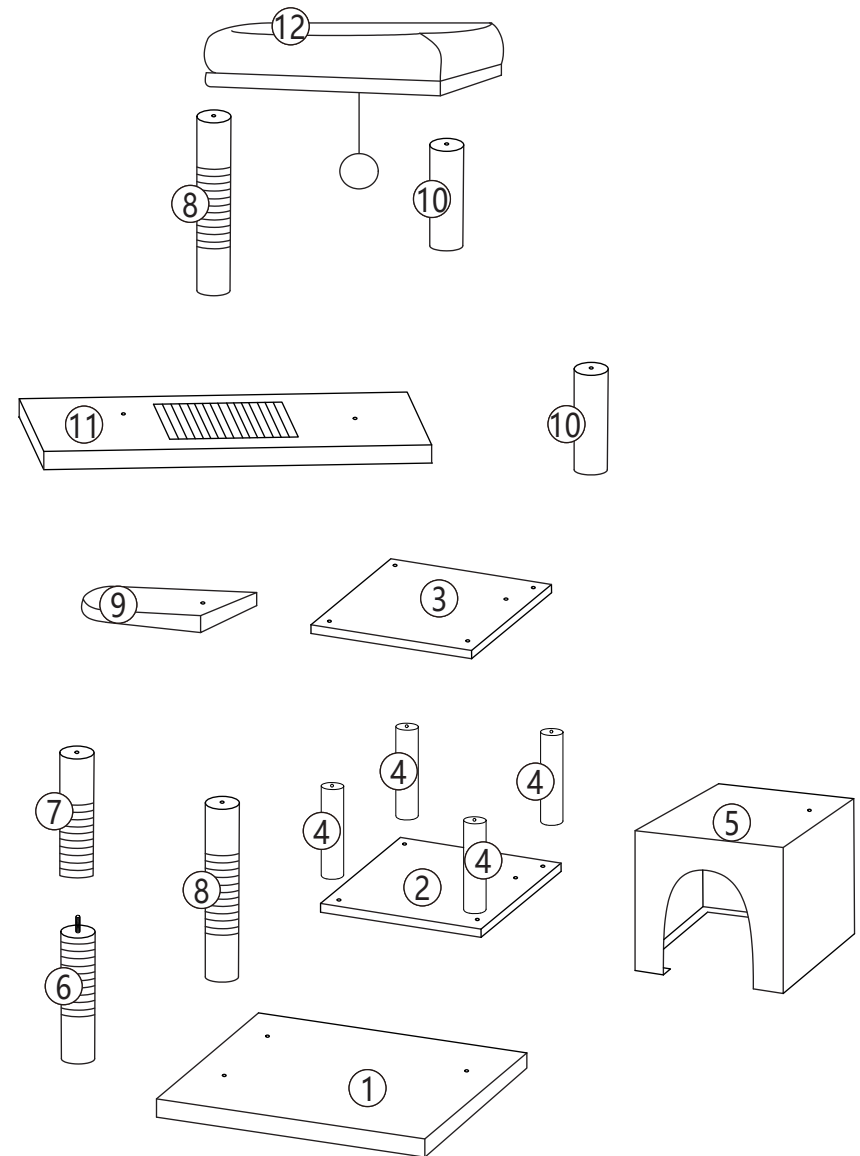

User Manual

(Manual del Usuario)

Hardware List

(Lista de Accesorios)

			
① 1PC(Pieza)	② 1PC(Pieza)	③ 1PC(Pieza)	④ 4PCS (Piezas)
			
⑤ 1PC(Pieza)	⑥ 1PC(Pieza)	⑦ 1PC(Pieza)	⑧ 2PCS (Piezas)
			
⑨ 1PC(Pieza)	⑩ 2PCS (Piezas)	⑪ 1PC(Pieza)	⑫ 1PC(Pieza)
			
M8*35mm A 14PCS (Piezas)	M8*30mm B 1PC(Pieza)	M8*65mm C 2PCS (Piezas)	D 2PCS (Piezas)

STEP 1/ Paso 1

STEP 2/ Paso 2

STEP 3/ Paso 3

STEP 4/ Paso 4

STEP 5/ Paso 5

STEP 6/ Paso 6

STEP 7/ Paso 7

STEP 8/ Paso 8