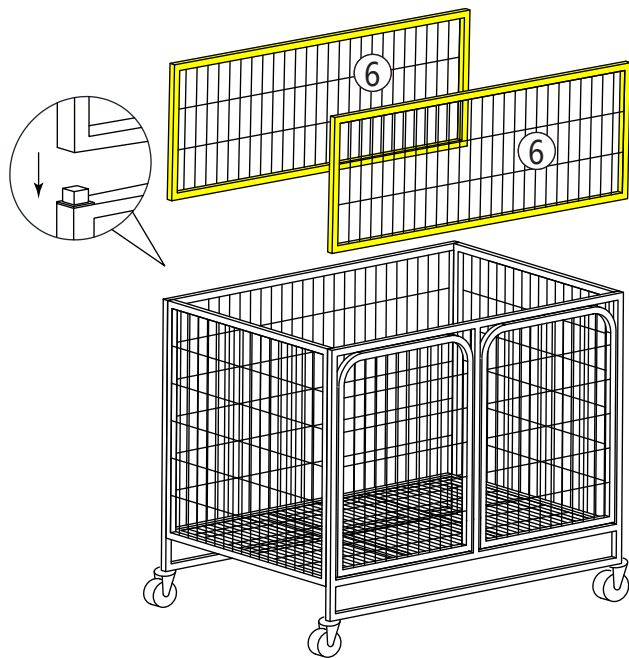

## Hardware List (Lista de Accesorios)

 ① 1PC (Pieza)	 ② 2PCS (Piezas)	 ③ 1PC (Pieza)	 ④ 1PC (Pieza)
 ⑤ 2PCS (Piezas)	 ⑥ 2PCS (Piezas)	 ⑦ 1PC (Pieza)	 ⑧ 1PC (Pieza)
 ⑨ 2PCS (Piezas)	 ⑩ 1PC (Pieza)	 ⑪ 2PCS (Piezas)	 ⑫ 2PCS (Piezas)
 ⑬ 2PCS (Piezas)	 A M5*40mm 28SETS (Juegos)	 B 16PCS (Piezas)	 C 16PCS (Piezas)

 D 2PCS (Piezas)	 E 2PCS (Piezas)	 F 1PC (Pieza)	 G 3PCS (Piezas)
 H 1PC (Pieza)	 I 2PCS (Piezas)	 J 4PCS (Piezas)	 K 1PC (Pieza)

**PRODUCT ASSEMBLY** (Ensamblaje del Producto)

**⚠ Check the package contents before getting started !**  
 (¡Revise el contenido del paquete antes de comenzar!)

**STEP 1/ Paso 1**

Remove all black plastic plugs from iron pipes as shown.

( Retire todos los tapones de plástico negro de las tuberías de hierro como se muestra. )

inside  
(dentro)

STEP 2/ Paso 2

STEP 3/ Paso 3

STEP 4/ Paso 4

STEP 5/ Paso 5

STEP 6/ Paso 6

STEP 7/ Paso 7

STEP 8/ Paso 8

STEP 9/ Paso 9

STEP 10/ Paso 10

STEP 11/ Paso 11