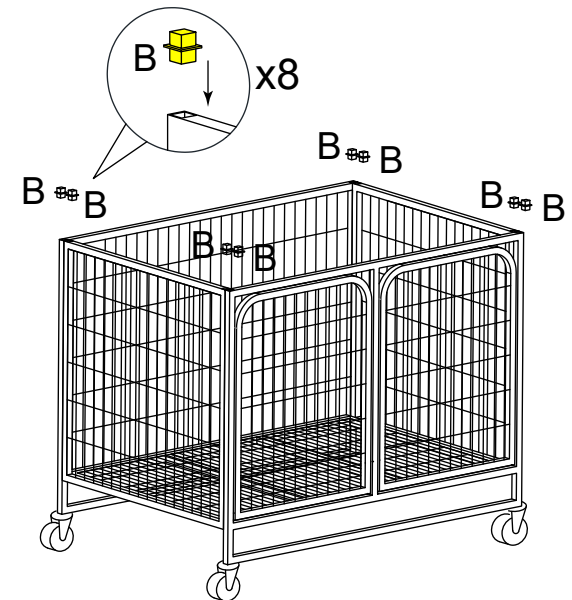

STEP 4/ Paso 4