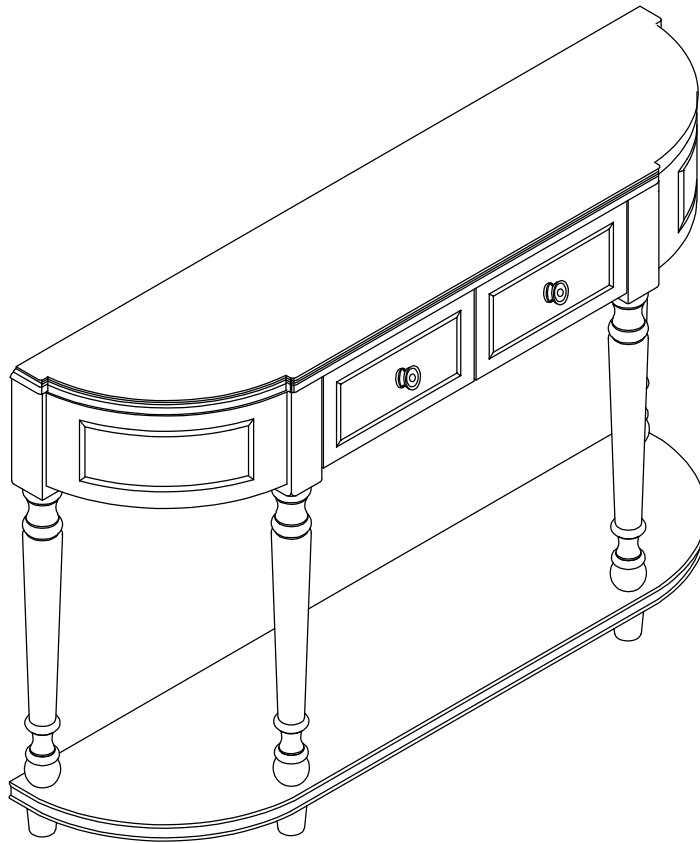

# ASSEMBLY INSTRUCCIONES

ITEM NOTE : WF309776

CONSOLE TABLE

### Part List For One

| No | Parts Desc.  | Q'ty |
|----|--|------|
| A  | TOP PANEL<br>   | 1pcs |
| B  | SHELF<br>       | 1pcs |
| C  | MIDDLE LEGS<br> | 4pcs |
| D  | BOTTOM LEGS<br> | 4pcs |

**STEP 1**