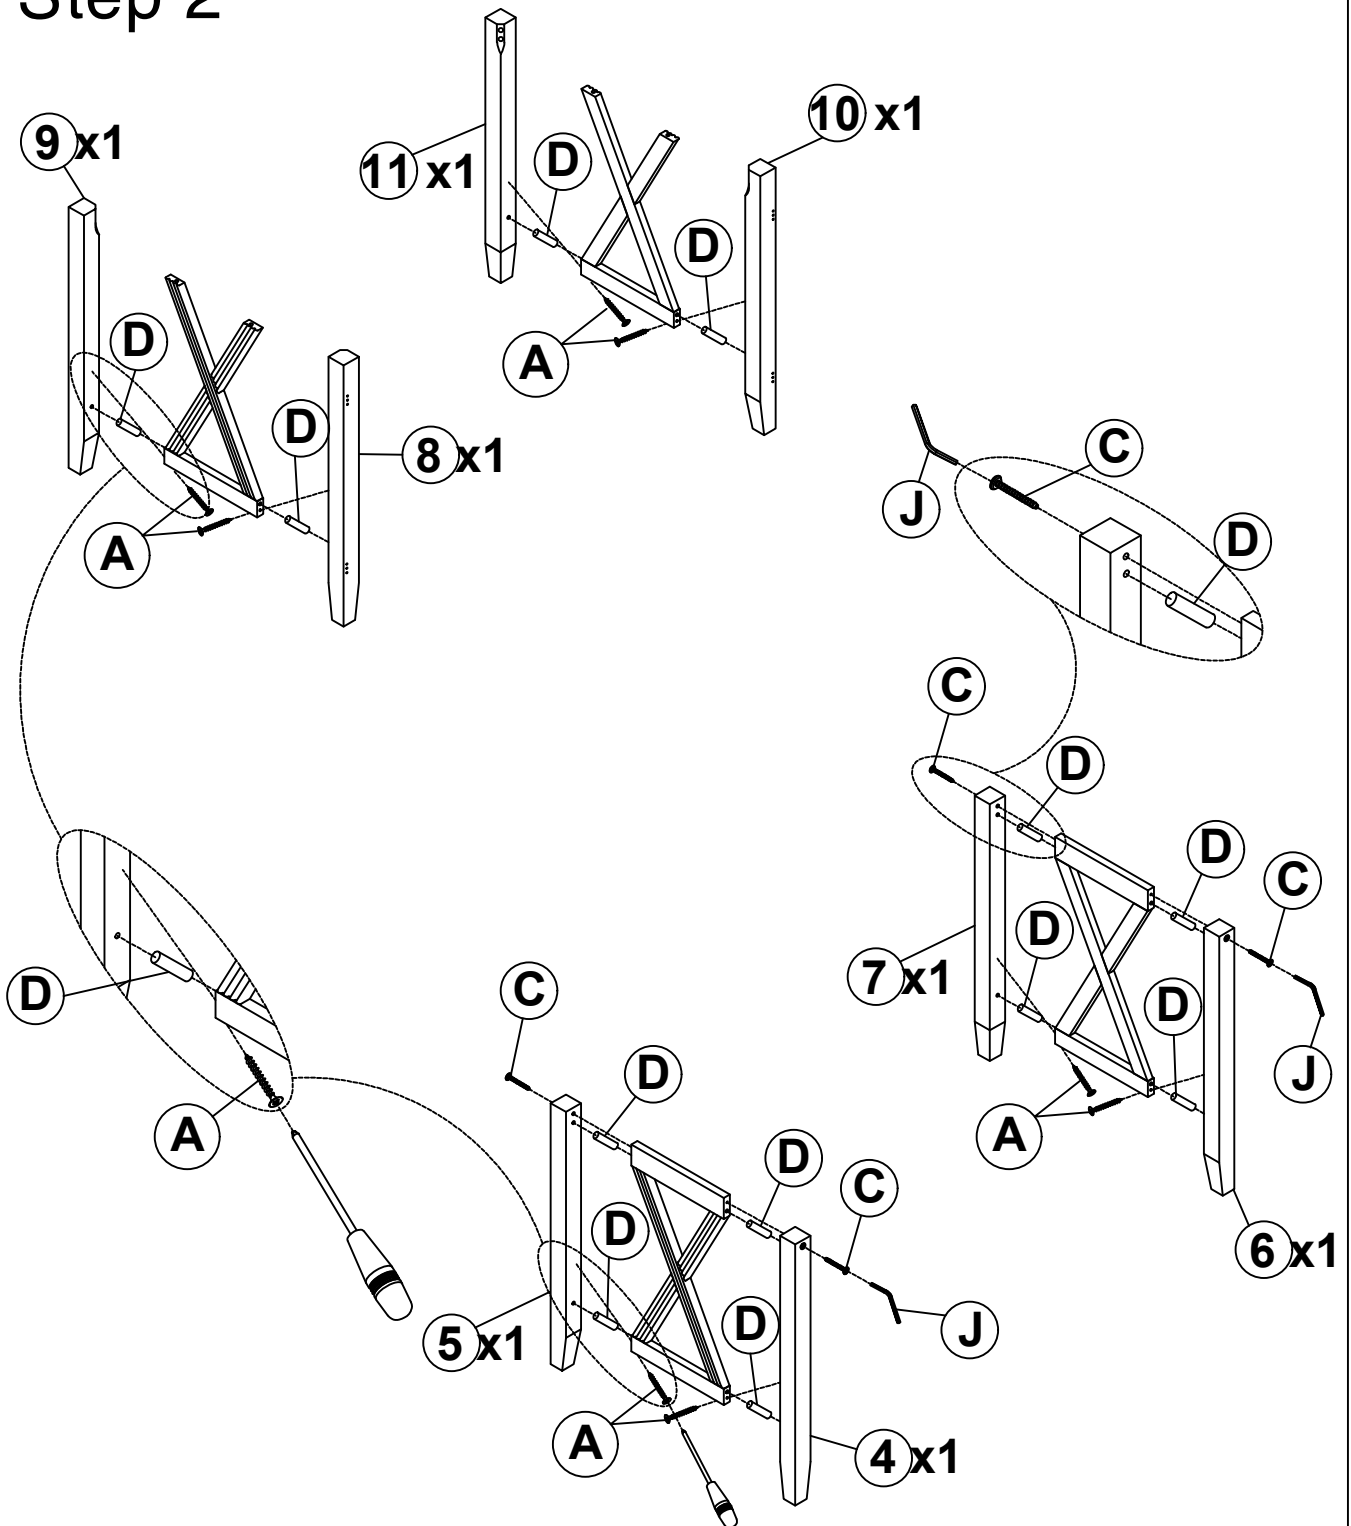

### PART LIST

①		⑧	
	TOP TABLE (1pc)		LEG TABLE (1pc)
②		⑨	
	TOP TABLE (1pc)		LEG TABLE (1pc)
③		⑩	
	STRETCHER (1pc)		LEG TABLE (1pc)
④		⑪	
	LEG TABLE (1pc)		LEG TABLE (1pc)
⑤		⑫	
	LEG TABLE (1pc)		FRAME BAR (4pcs)
⑥		⑬	
	LEG TABLE (1pc)		FRAME BAR (4pcs)
⑦		⑭	
	LEG TABLE (1pc)		LOWER CROSSBAR (4pcs)
		⑮	
			UPPER CROSSBAR (2pcs)

# HARDWARE LIST

<p><b>A</b>                   Ø4" x 38mm                  SCREW (13pcs)</p>	<p><b>F</b>                   Ø5/16" x 13mm                  SPRING WASHER (8pcs)</p>
<p><b>B</b>                   Ø4" x 15mm                  SCREW (42pcs)</p>	<p><b>G</b>                   Ø5/16" x 19mm                  FLAT WASHER (8pcs)</p>
<p><b>C</b>                   Ø6.5" x 90mm                  SCREW (4pcs)</p>	<p><b>H</b>                   76 x 50 x 2mm                  HINGE (7pcs)</p>
<p><b>D</b>                   Ø8" x 30mm                  WOODEN PEGS (30pcs)</p>	<p><b>J</b>                   4mm                  ALLENKEY (1pc)</p>
<p><b>E</b>                   Ø5/16" x 70mm                  BOLT (8pcs)</p>	

## Step 1

<b>D</b>	Ø8x30		12PCS
----------	-------	---	-------

## Step 2

<b>J</b>	4x58		1PC	<b>C</b>	Ø6.5x90		4PCS
<b>D</b>	Ø8x30		12PCS	<b>A</b>	Ø4x38		8PCS