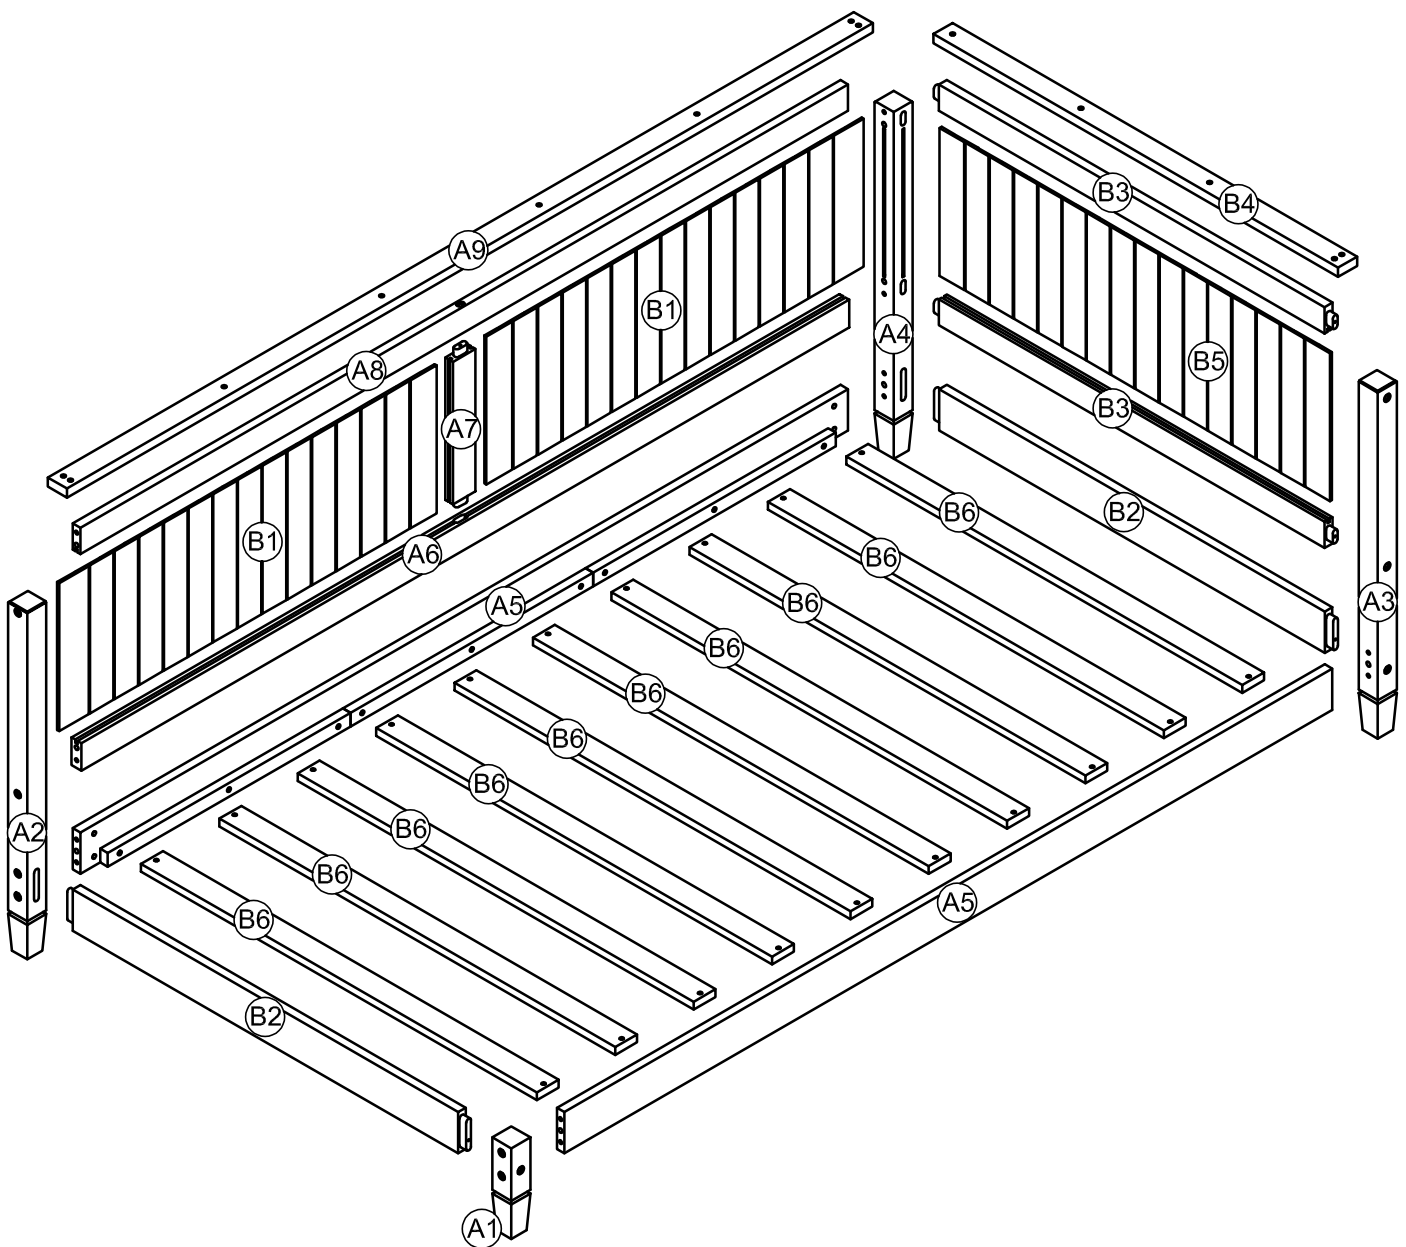

ASSEMBLY INSTRUCTION

SKU CODE: (WF297689)

ASSEMBLY INSTRUCTION

Part List & Hardware List (Box 1-WF297689)

<p>A1</p>  <p>Leg-1pc</p>	<p>A2</p>  <p>Leg-1pc</p>	<p>A3</p>  <p>Leg-1pc</p>
<p>A4</p>  <p>Leg-1pc</p>	<p>A5</p>  <p>Side Rail-2pcs</p>	<p>A6</p>  <p>WoodBar-1pc</p>
<p>A7</p>  <p>WoodBar-1pc</p>	<p>A8</p>  <p>WoodBar-1pc</p>	<p>A9</p>  <p>WoodBar-1pc</p>
<p>B1</p>  <p>Panel-2pcs</p>	<p>B2</p>  <p>WoodBar-2pcs</p>	<p>B3</p>  <p>WoodBar-2pcs</p>
<p>B4</p>  <p>WoodBar-1pc</p>	<p>B5</p>  <p>Panel-1pc</p>	<p>B6</p>  <p>Slats-10pcs</p>

Hardware List (Box 1-WF297689)

1

Ø1/4" x 100 mm
Hex-Head bolts 12pcs

2

Ø10 x 40 mm
Wood dowel 8pcs

3

Screws 1/4" x60
8pcs

4