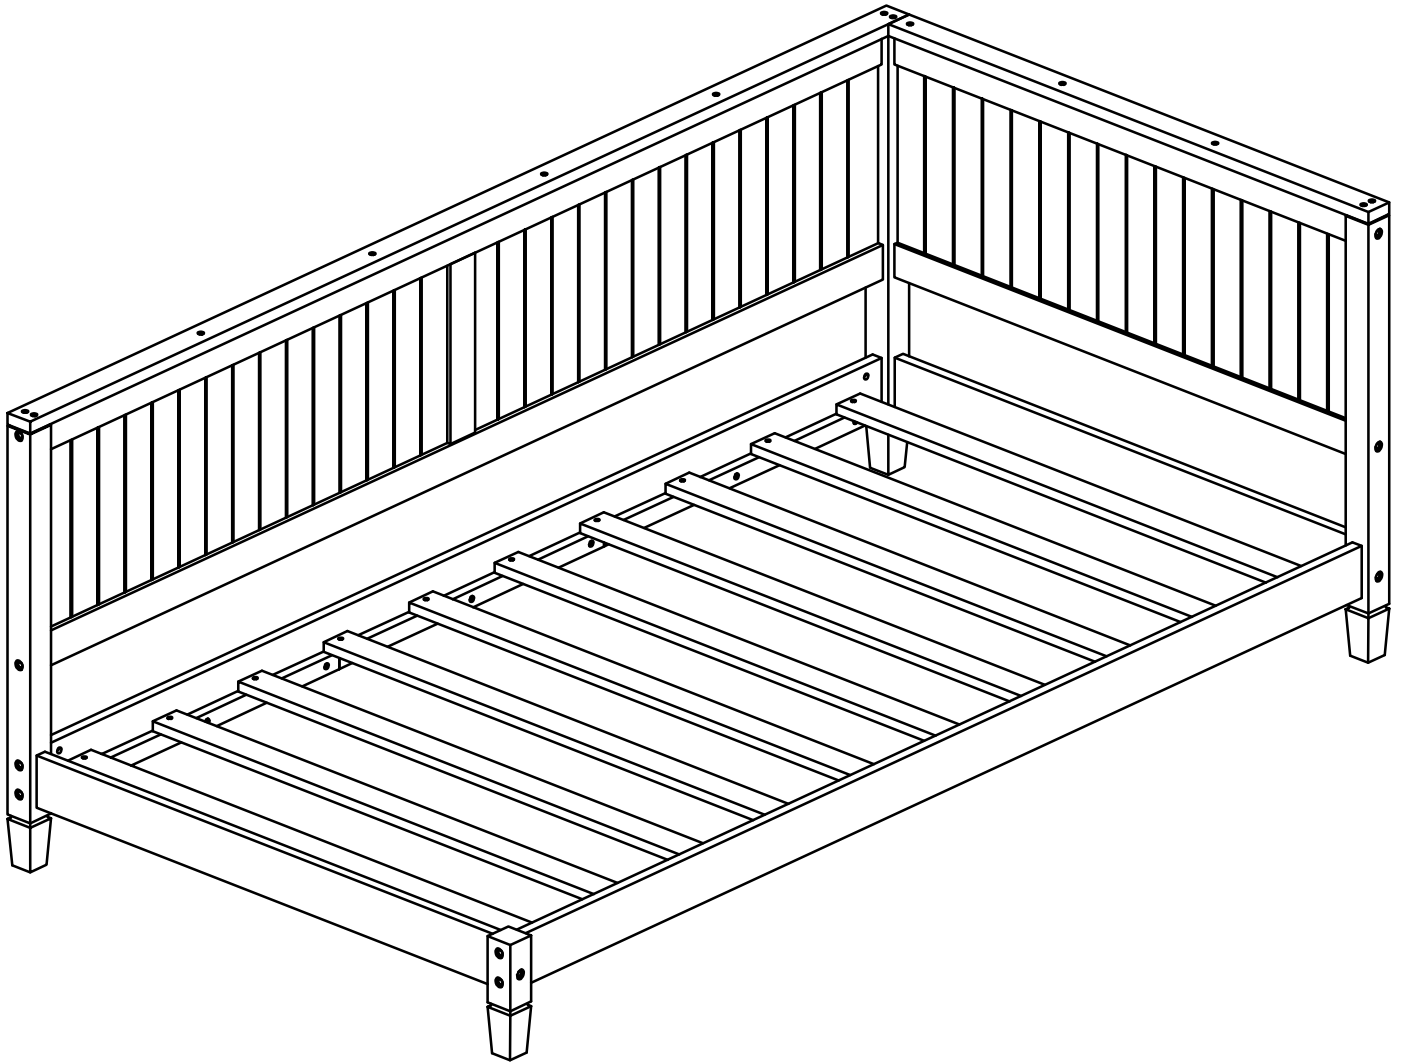

ASSEMBLY INSTRUCTION

SKU CODE: (WF297689)

ASSEMBLY INSTRUCTION

Part List & Hardware List (Box 1-WF297689)

<p>A1</p>  <p>Leg-1pc</p>	<p>A2</p>  <p>Leg-1pc</p>	<p>A3</p>  <p>Leg-1pc</p>
<p>A4</p>  <p>Leg-1pc</p>	<p>A5</p>  <p>Side Rail-2pcs</p>	<p>A6</p>  <p>WoodBar-1pc</p>
<p>A7</p>  <p>WoodBar-1pc</p>	<p>A8</p>  <p>WoodBar-1pc</p>	<p>A9</p>  <p>WoodBar-1pc</p>
<p>B1</p>  <p>Panel-2pcs</p>	<p>B2</p>  <p>WoodBar-2pcs</p>	<p>B3</p>  <p>WoodBar-2pcs</p>
<p>B4</p>  <p>WoodBar-1pc</p>	<p>B5</p>  <p>Panel-1pc</p>	<p>B6</p>  <p>Slats-10pcs</p>