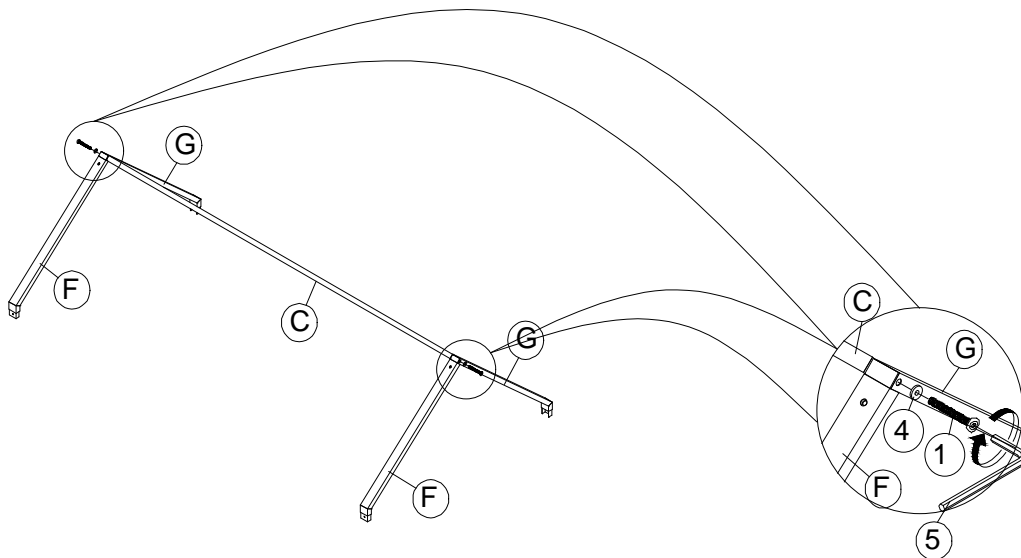

HARDWARE LIST WF286771

<p>① Bolts</p>  <p>1/4*58 14 pcs</p>	<p>② Bolts</p>  <p>1/4*35 08 pcs</p>	<p>③ Bolts</p>  <p>1/4*20 14 pcs</p>	<p>④ Washer</p>  <p>Ø6*Ø16 44 pcs</p>
<p>⑤ Allen Key</p>  <p>4*59 01 pcs</p>	<p>⑥ Bolts</p>  <p>1/4*15 08 pcs</p>		

HOUSE BED ASSEMBLY INSTRUCTIONS ITEM: WF286771

STEP 1

②		1/4*35	08 pcs
③		1/4*20	08 pcs
④		Ø6*Ø16	16 pcs

HOUSE BED ASSEMBLY INSTRUCTIONS ITEM: WF286771

STEP 2

4		Ø6*Ø16	08 pcs
6		1/4*15	08 pcs

STEP 3

4		Ø6*Ø16	12 pcs
1		1/4*58	12 pcs

HOUSE BED ASSEMBLY INSTRUCTIONS ITEM: WF286771

STEP 4

3		1/4*20	02 pcs
4		Ø6*Ø16	02 pcs

STEP 5

1		1/4*58	02 pcs
4		Ø6*Ø16	02 pcs

HOUSE BED ASSEMBLY INSTRUCTIONS ITEM: WF286771

STEP 6

3		1/4*20	04 pcs
4		Ø6*Ø16	04 pcs