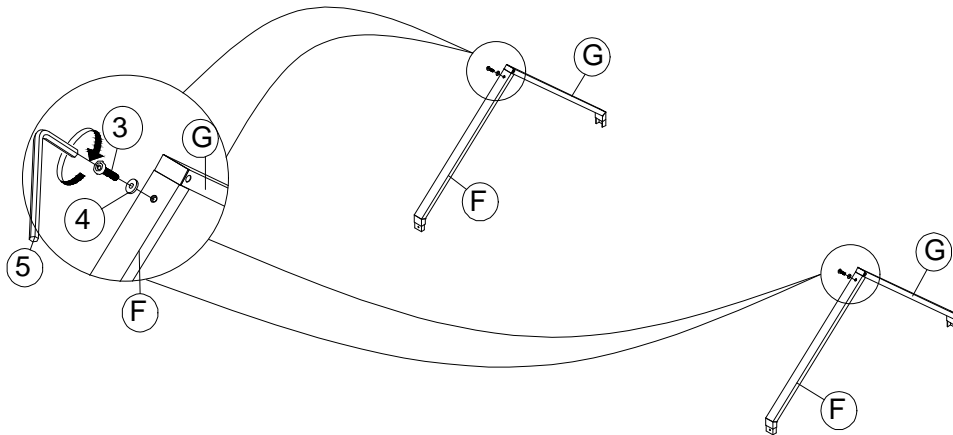

HARDWARE LIST WF286771

<p>① Bolts</p>  <p>1/4*58 14 pcs</p>	<p>② Bolts</p>  <p>1/4*35 08 pcs</p>	<p>③ Bolts</p>  <p>1/4*20 14 pcs</p>	<p>④ Washer</p>  <p>Ø6*Ø16 44 pcs</p>
<p>⑤ Allen Key</p>  <p>4*59 01 pcs</p>	<p>⑥ Bolts</p>  <p>1/4*15 08 pcs</p>		

HOUSE BED ASSEMBLY INSTRUCTIONS ITEM: WF286771

STEP 1

②		1/4*35	08 pcs
③		1/4*20	08 pcs
④		Ø6*Ø16	16 pcs

HOUSE BED ASSEMBLY INSTRUCTIONS ITEM: WF286771

STEP 2

4		Ø6*Ø16	08 pcs
6		1/4*15	08 pcs

STEP 3

4		Ø6*Ø16	12 pcs
1		1/4*58	12 pcs

HOUSE BED ASSEMBLY INSTRUCTIONS ITEM: WF286771

STEP 4

3		1/4*20	02 pcs
4		Ø6*Ø16	02 pcs

STEP 5

1		1/4*58	02 pcs
4		Ø6*Ø16	02 pcs

HOUSE BED ASSEMBLY INSTRUCTIONS ITEM: WF286771

STEP 6

3		1/4*20	04 pcs
4		Ø6*Ø16	04 pcs