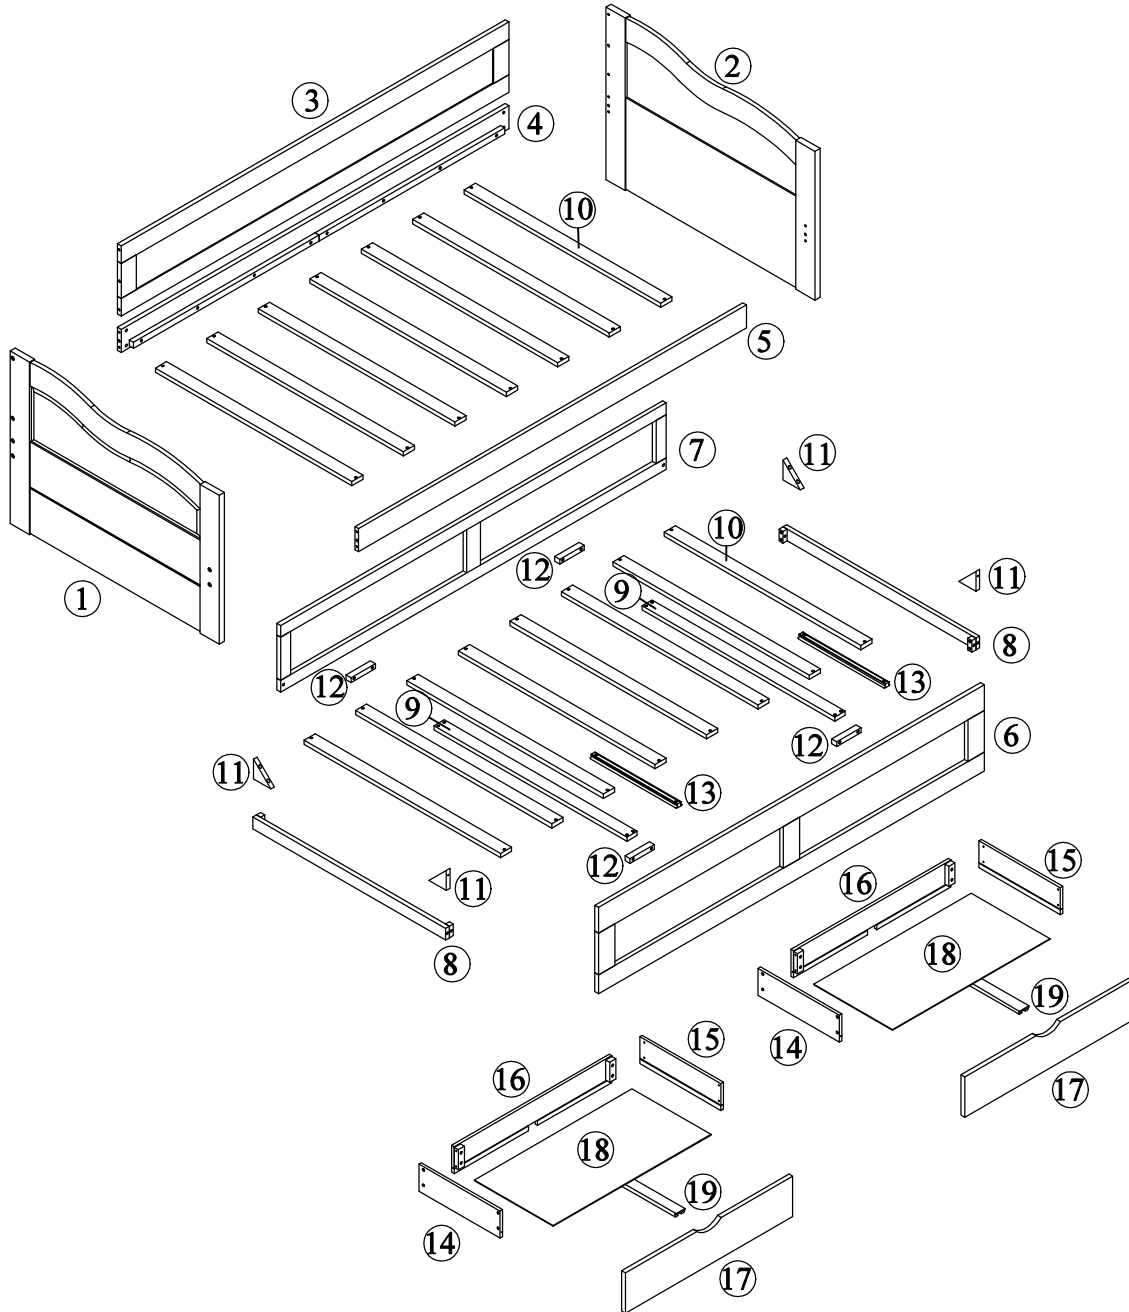

# ASSEMBLY INSTRUCTION

SKU CODE : (WF283747/WF283748)

# Detail View - DAY BED

**Identifying the Hardware - Identify the hardware using the illustrations below.**

# Part List—WF283747

<p><b>1</b></p>  <p><b>Left headboard - 1pc</b></p>	<p><b>2</b></p>  <p><b>Right headboard - 1pc</b></p>
<p><b>8</b></p>  <p><b>Side bonding bar - 2pcs</b></p>	<p><b>9</b></p>  <p><b>Mid bonding bar - 2pcs</b></p>
<p><b>10</b></p>  <p><b>Bed board - 15pcs</b></p>	<p><b>11</b></p>  <p><b>Corner bonding wood - 4pcs</b></p>
<p><b>12</b></p>  <p><b>Bonding wood - 4pcs</b></p>	<p><b>13</b></p>  <p><b>Wooden slider - 2pcs</b></p>
<p><b>19</b></p>  <p><b>Wooden slider - 2pcs</b></p>	

# Part List—WF283748

<p><b>3</b></p>  <p>Back guard rail frame - 1pc</p>	<p><b>4</b></p>  <p>Bed side plate - 1pc</p>
<p><b>5</b></p>  <p>Bed side plate - 1pc</p>	<p><b>6</b></p>  <p>Front frame - 1pc</p>
<p><b>7</b></p>  <p>Rear frame - 1pc</p>	<p><b>14</b></p>  <p>Drawer left side panel - 2pcs</p>
<p><b>15</b></p>  <p>Drawer right side panel - 2pcs</p>	<p><b>16</b></p>  <p>Drawer back plate - 2pcs</p>
<p><b>17</b></p>  <p>Drawer panel - 2pcs</p>	<p><b>18</b></p>  <p>Drawer bottom plate - 2pcs</p>