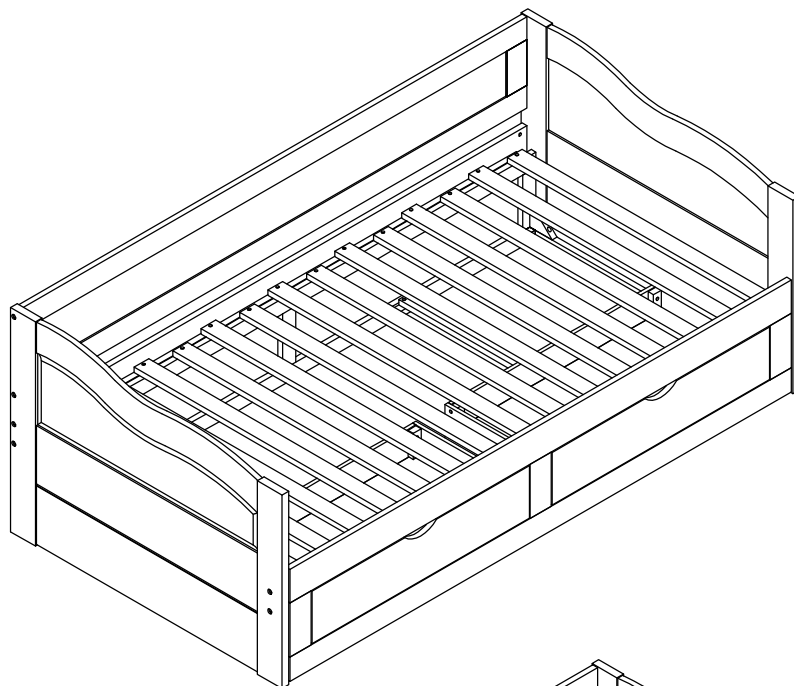

# ASSEMBLY INSTRUCTION

SKU CODE : (WF283747/WF283748)

# Detail View - DAY BED

**Identifying the Hardware - Identify the hardware using the illustrations below.**

# Part List—WF283747

<p><b>1</b></p>  <p><b>Left headboard - 1pc</b></p>	<p><b>2</b></p>  <p><b>Right headboard - 1pc</b></p>
<p><b>8</b></p>  <p><b>Side bonding bar - 2pcs</b></p>	<p><b>9</b></p>  <p><b>Mid bonding bar - 2pcs</b></p>
<p><b>10</b></p>  <p><b>Bed board - 15pcs</b></p>	<p><b>11</b></p>  <p><b>Corner bonding wood - 4pcs</b></p>
<p><b>12</b></p>  <p><b>Bonding wood - 4pcs</b></p>	<p><b>13</b></p>  <p><b>Wooden slider - 2pcs</b></p>
<p><b>19</b></p>  <p><b>Wooden slider - 2pcs</b></p>	