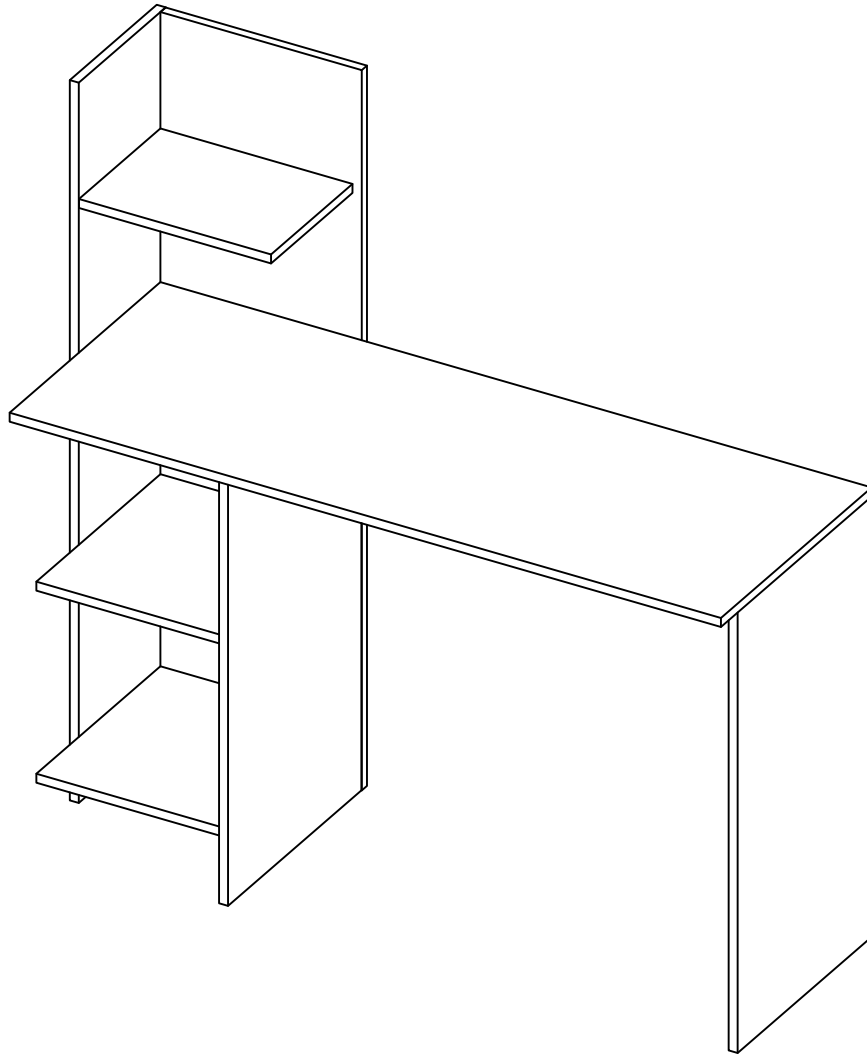

ASSEMBLY INSTRUCTIONS

INSTRUCCIONES DE ENSAMBLE

Height: 47,48 in

Width: 47,24 in

Depth: 17,13 in

Alto: 120,6 cm

Ancho: 120 cm

Fondo: 43,5 cm