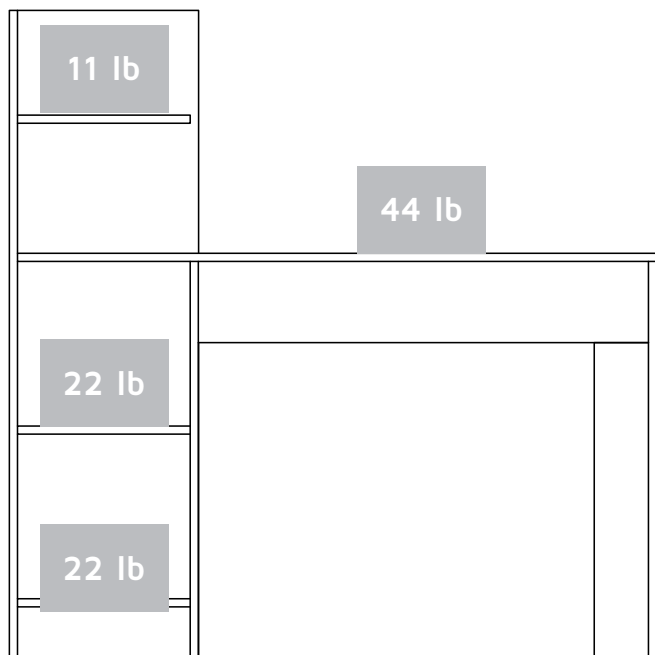

MAX SUGGESTED LOADS

CARGAS MÁXIMAS SUGERIDAS

ASSEMBLY RECOMMENDATIONS

RECOMENDACIONES DE ENSAMBLE

Two people are recommended to assemble the product.

Ensamble el mueble entre dos personas.

Assemble the cabinet on a flat, smooth surface, preferably on a carpeted floor or the carton box of the product.

Ensamble el mueble sobre una superficie plana y lisa, preferiblemente sobre un tapete o el cartón de la caja

Carefully read the assembly instructions and identify every wood and hardware part before start assembling the cabinet.

Lea cuidadosamente las instrucciones e identifique todas las piezas y herrajes antes de empezar a armar el mueble.