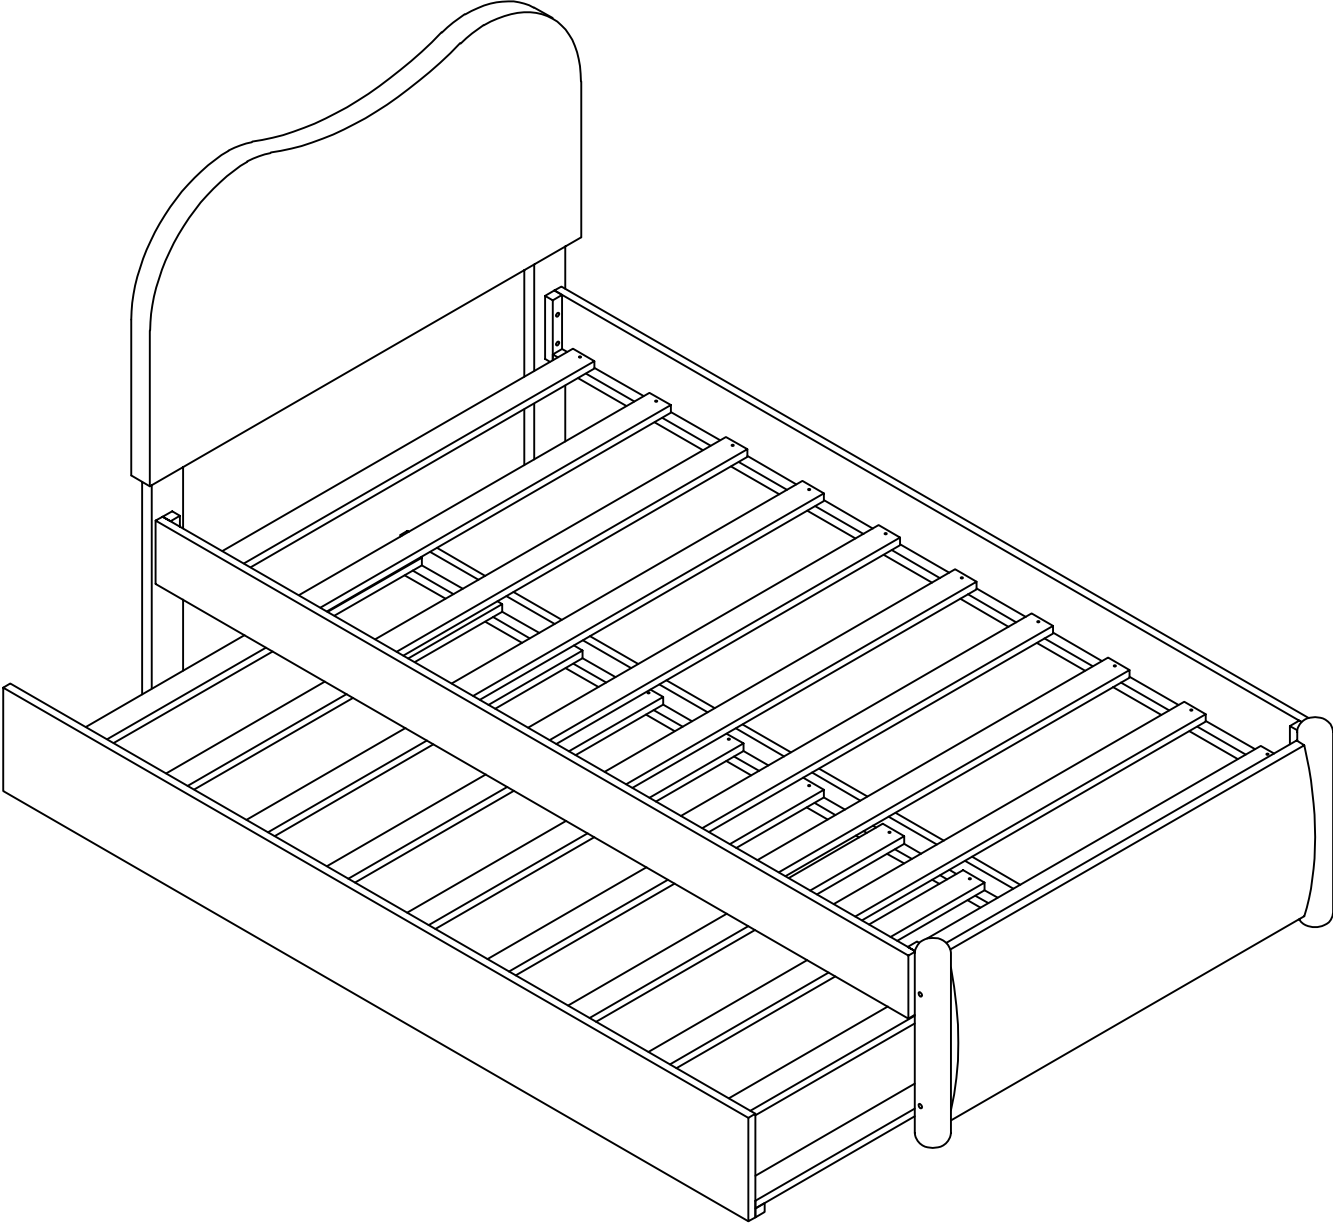

**ASSEMBLY INSTRUCTION**  
**SKU CODE: (WF315624/WF315625)**

# Part List (WF315624)

A

Leg (HB Font) - 2pcs

B

HB Frames - 1pcs

C

FB Frames - 1pcs

E