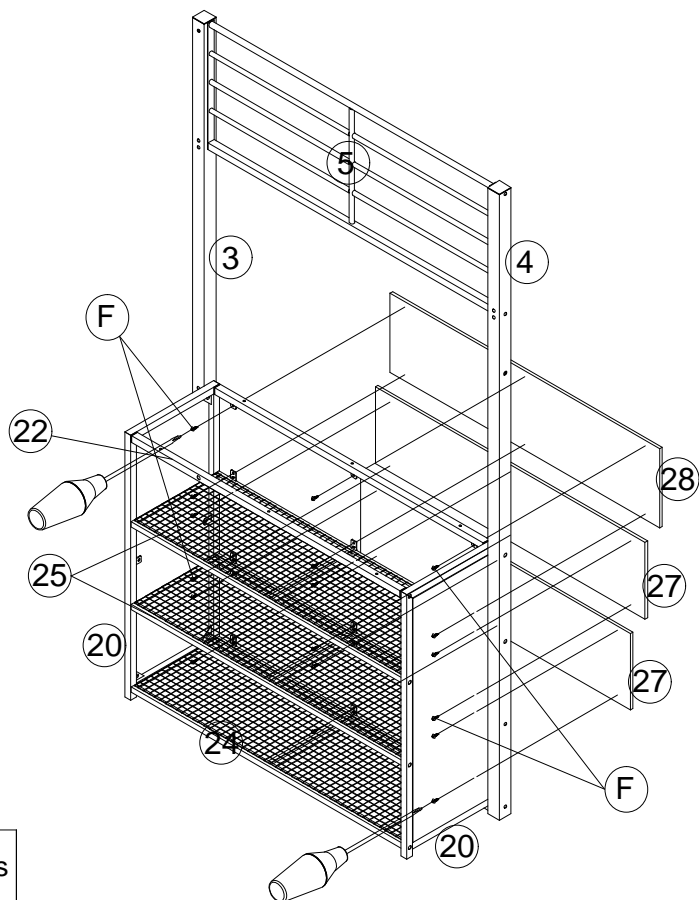

LOFT BED ASSEMBLY INSTRUCTIONS ITEM: MF313387/MF313388

STEP 3