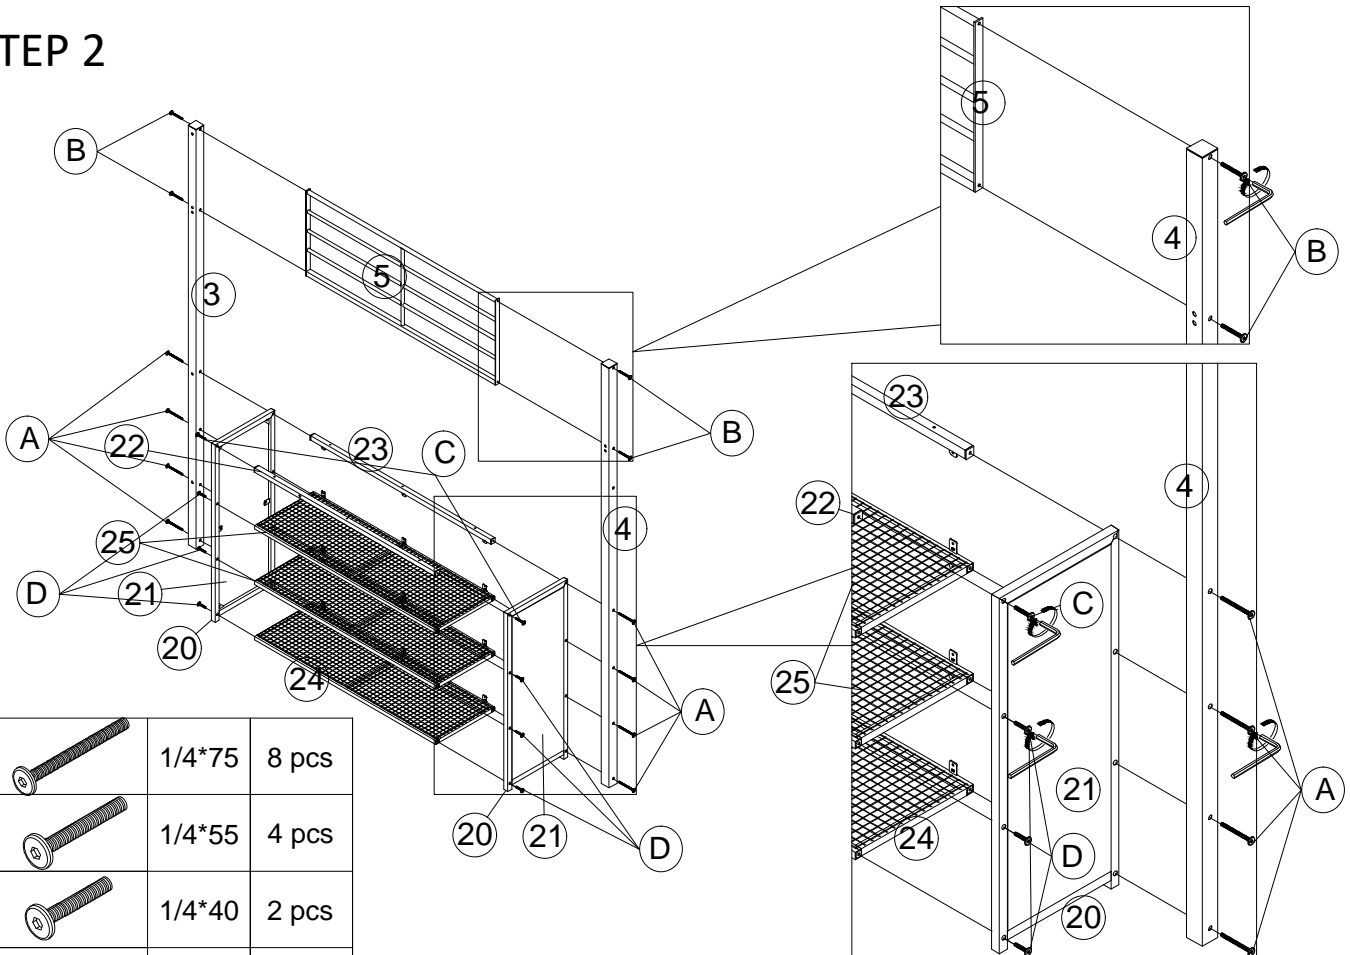

STEP 2

A		1/4*75	8 pcs
B		1/4*55	4 pcs
C		1/4*40	2 pcs
D		1/4*32	6 pcs