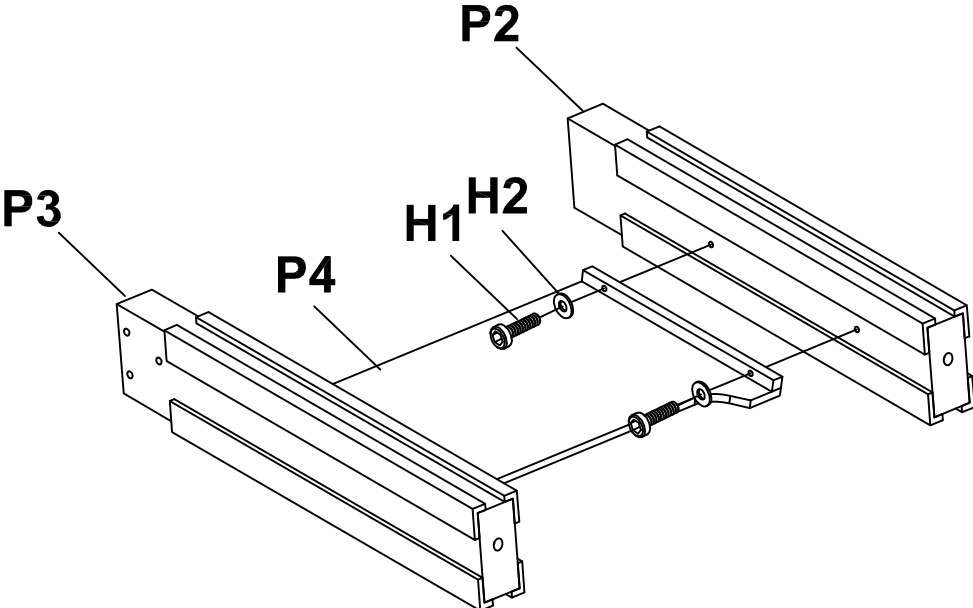

AIR HOCKEY TABLE

Item-No.: AH619

PARTS LIST

<p>P1</p>  <p>Main Frame 1 set</p>	<p>P2</p>  <p>Leg A 2 pcs</p>
<p>P4</p>  <p>Leg End Panel 2 pcs</p>	<p>P5</p>  <p>Leg leveler 4pcs</p>
	<p>P3</p>  <p>Leg B 2 pcs</p>
<p>P6</p>  <p>Transformer 1 pc</p>	

<p>A4</p>  <p>Striker 2 pcs</p>	<p>A5</p>  <p>Puck 2pcs</p>	<p>A6</p>  <p>Hex wrench 1pc</p>
---	---	--

Figure 1

Figure 2

Figure 3

Figure 4