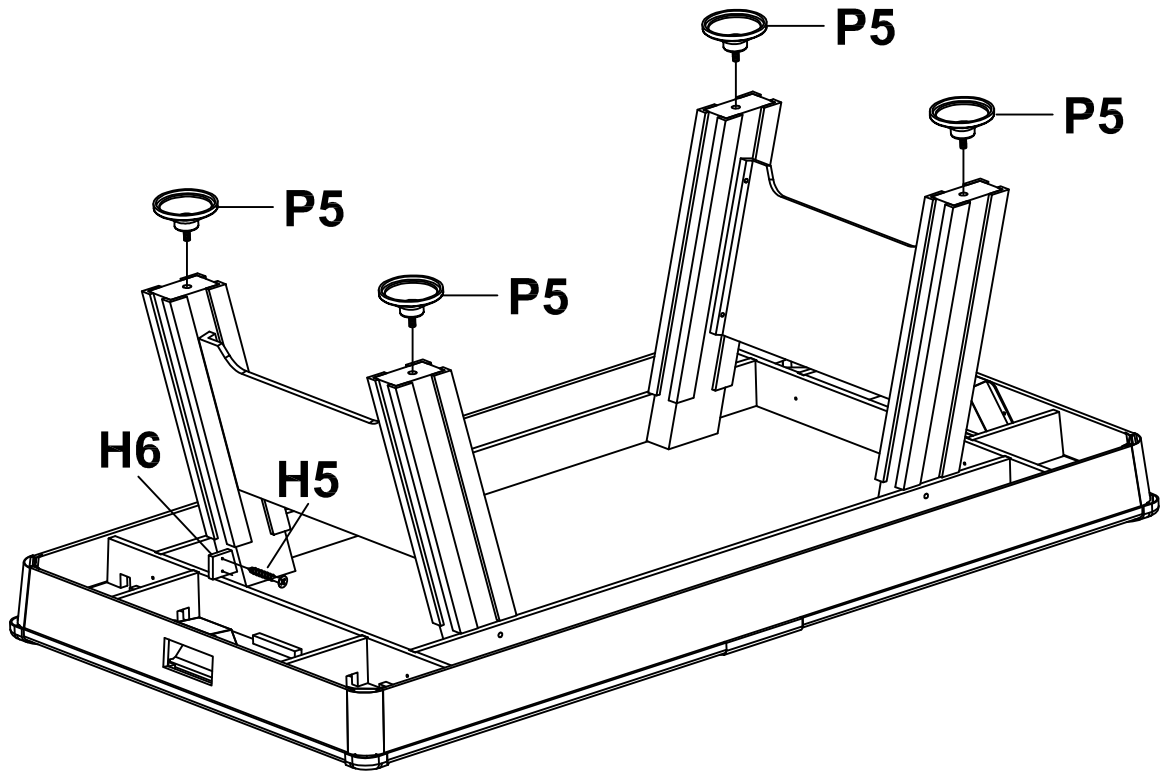

AIR HOCKEY TABLE

Item-No.: AH619

PARTS LIST

<p>P1</p>  <p>Main Frame 1 set</p>	<p>P2</p>  <p>Leg A 2 pcs</p>
<p>P4</p>  <p>Leg End Panel 2 pcs</p>	<p>P5</p>  <p>Leg leveler 4pcs</p>
	<p>P3</p>  <p>Leg B 2 pcs</p>
<p>P6</p>  <p>Transformer 1 pc</p>	

<p>A4</p>  <p>Striker 2 pcs</p>	<p>A5</p>  <p>Puck 2pcs</p>	<p>A6</p>  <p>Hex wrench 1pc</p>
---	---	--

Figure 1

Figure 2

Figure 3

Figure 4