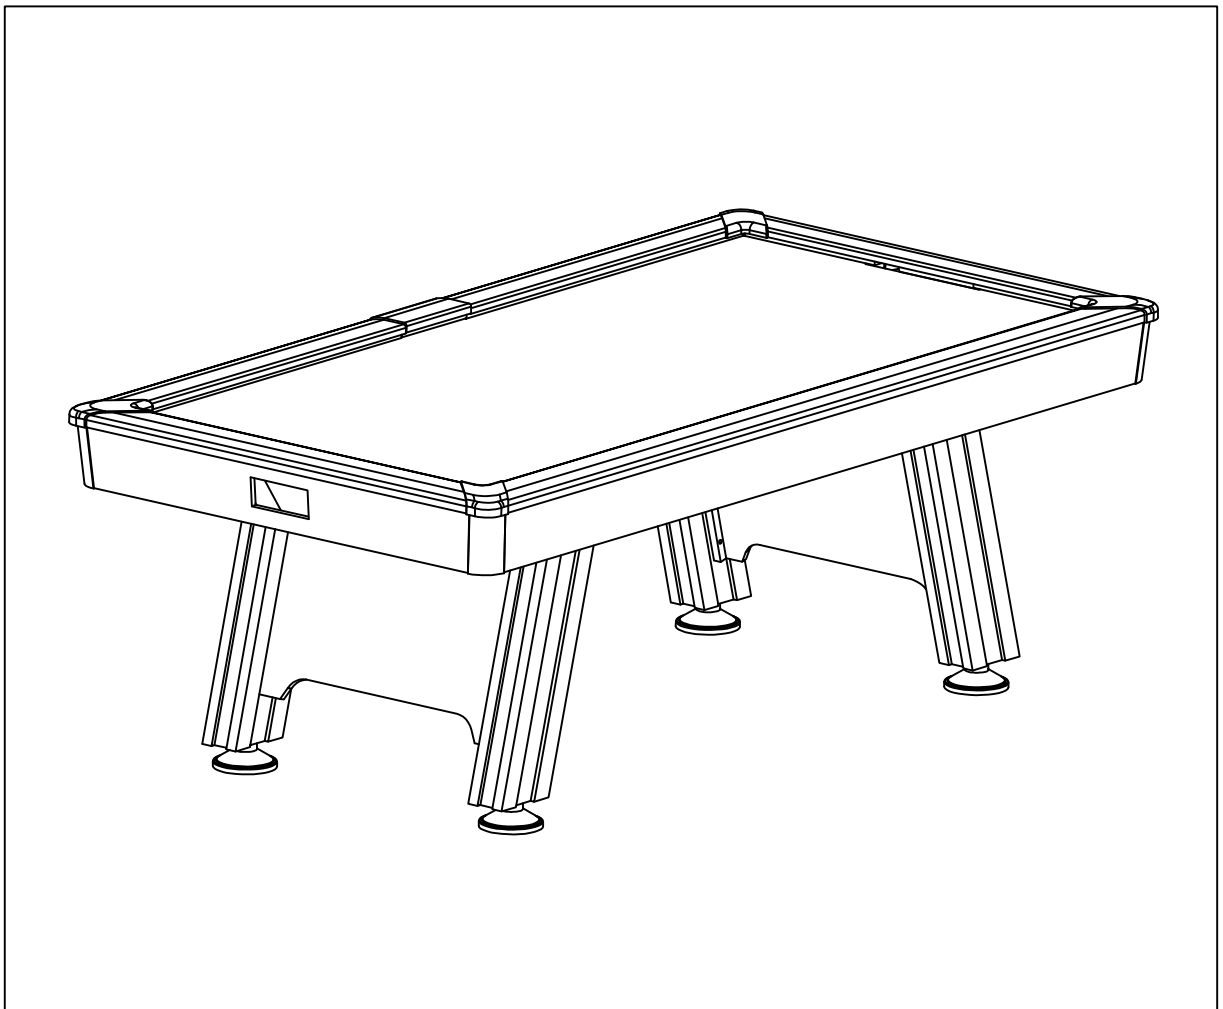

AIR HOCKEY TABLE

Item-No.: AH619

PARTS LIST

<p>P1</p>  <p>Main Frame 1 set</p>	<p>P2</p>  <p>Leg A 2 pcs</p>
<p>P4</p>  <p>Leg End Panel 2 pcs</p>	<p>P5</p>  <p>Leg leveler 4pcs</p>
	<p>P3</p>  <p>Leg B 2 pcs</p>
<p>P6</p>  <p>Transformer 1 pc</p>	