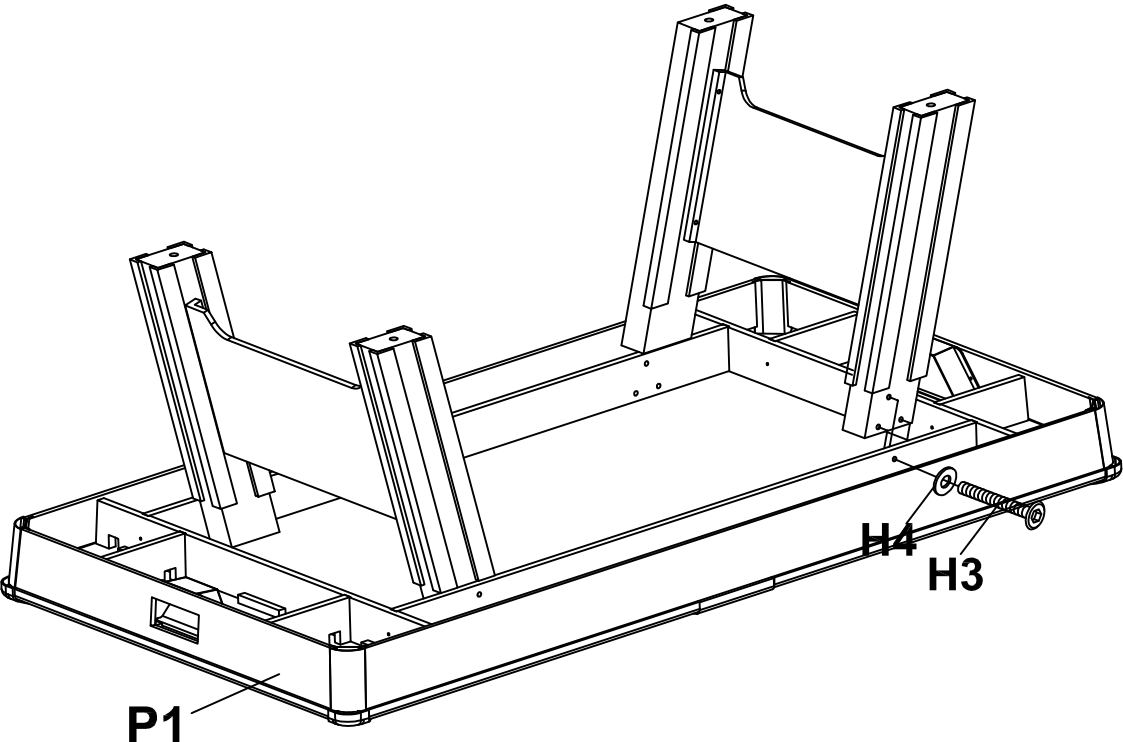

AIR HOCKEY TABLE

Item-No.: AH619

PARTS LIST

<p>P1</p>  <p>Main Frame 1 set</p>	<p>P2</p>  <p>Leg A 2 pcs</p>
<p>P4</p>  <p>Leg End Panel 2 pcs</p>	<p>P5</p>  <p>Leg leveler 4pcs</p>
	<p>P3</p>  <p>Leg B 2 pcs</p>
<p>P6</p>  <p>Transformer 1 pc</p>	

<p>A4</p>  <p>Striker 2 pcs</p>	<p>A5</p>  <p>Puck 2pcs</p>	<p>A6</p>  <p>Hex wrench 1pc</p>
---	---	--

Figure 1

Figure 2

Figure 3

Figure 4