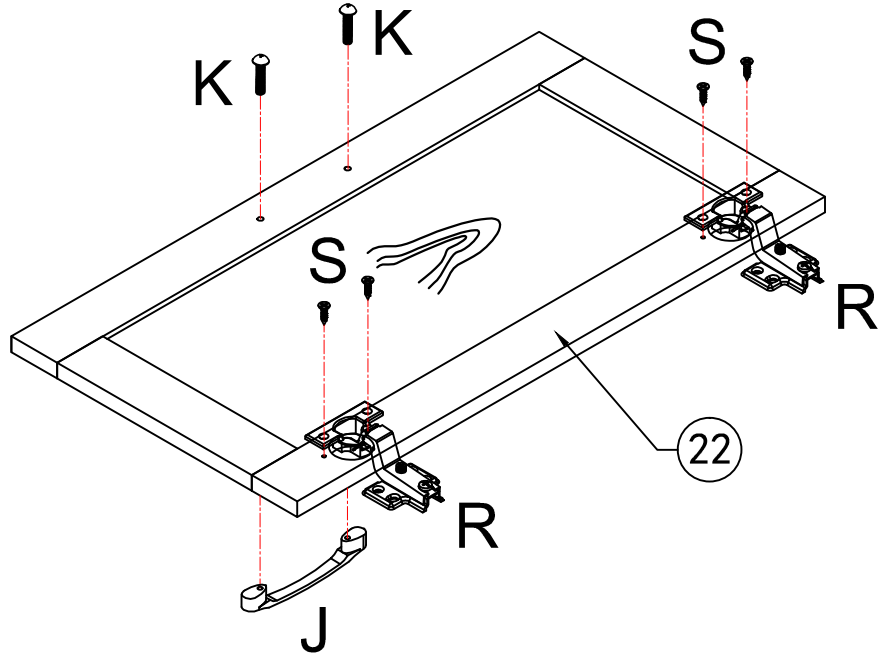

PARTS

HARDWARE

<p>A</p>  <p>Ø6.3 x 32mm 48 + 2PCS</p>	<p>B</p>  <p>Ø15 x 9mm 48 + 2PCS</p>	<p>C</p>  <p>Ø6 x 30mm 31 + 2PCS</p>
<p>D</p>  <p>Ø6.3X50mm 17 PCS</p>	<p>E</p>  <p>Ø3 x 12mm 29+2PCS</p>	<p>F</p>  <p>M3x16mm 12+1PCS</p>
<p>G</p>  <p>14x13x10mm 12+1PCS</p>	<p>H</p>  <p>45x45*3mm 5 PCS</p>	<p>I</p>  <p>Ø28*24mm 2 PCS</p>
<p>J</p>  <p>L131x13x23mm 2 PCS</p>	<p>K</p>  <p>M4x20mm 6 PCS</p>	<p>L</p>  <p>3 PCS</p>
<p>M</p>  <p>1 SET</p>	<p>N</p>  <p>2 SETS</p>	<p>O</p>  <p>38X13X7mm 1 PC</p>
<p>P</p>  <p>1 PC</p>	<p>Q</p>  <p>Ø5 x 17mm 8 PCS</p>	<p>R</p>  <p>Ø35mm 4 PCS</p>
<p>S</p>  <p>Ø8xØ4x14mm 24+2 PCS</p>	<p>T</p>  <p>M3x10mm 6 PCS</p>	<p>CL</p>  <p>L300mm 2 PCS</p>
<p>CR</p>  <p>L300mm 2 PCS</p>	<p>DL</p>  <p>L300mm 2 PCS</p>	<p>DR</p>  <p>L300mm 2 PCS</p>

 E x 8	 CL x 1	 CR x 1
---	--	--

					
A x2	B x2	C x8	D x4	E x2	O x1

	
D x3	C x3

	
B x 20	C x 10

					
M	x 1	L	x 3	T	x 6

B  x 10	C  x 8
--	---

G  x 12	F  x 12
--	--

WALL

WALL

Z

Z

			
R x4	S x8	J x2	K x4

S x 16

M x1

Bluetooth LED Strip Lights User Manual