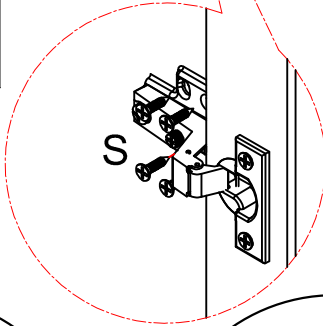

PARTS

HARDWARE

<p>A</p>  <p>Ø6.3 x 32mm 48 + 2PCS</p>	<p>B</p>  <p>Ø15 x 9mm 48 + 2PCS</p>	<p>C</p>  <p>Ø6 x 30mm 31 + 2PCS</p>
<p>D</p>  <p>Ø6.3X50mm 17 PCS</p>	<p>E</p>  <p>Ø3 x 12mm 29+2PCS</p>	<p>F</p>  <p>M3x16mm 12+1PCS</p>
<p>G</p>  <p>14x13x10mm 12+1PCS</p>	<p>H</p>  <p>45x45*3mm 5 PCS</p>	<p>I</p>  <p>Ø28*24mm 2 PCS</p>
<p>J</p>  <p>L131x13x23mm 2 PCS</p>	<p>K</p>  <p>M4x20mm 6 PCS</p>	<p>L</p>  <p>3 PCS</p>
<p>M</p>  <p>1 SET</p>	<p>N</p>  <p>2 SETS</p>	<p>O</p>  <p>38X13X7mm 1 PC</p>
<p>P</p>  <p>1 PC</p>	<p>Q</p>  <p>Ø5 x 17mm 8 PCS</p>	<p>R</p>  <p>Ø35mm 4 PCS</p>
<p>S</p>  <p>Ø8xØ4x14mm 24+2 PCS</p>	<p>T</p>  <p>M3x10mm 6 PCS</p>	<p>CL</p>  <p>L300mm 2 PCS</p>
<p>CR</p>  <p>L300mm 2 PCS</p>	<p>DL</p>  <p>L300mm 2 PCS</p>	<p>DR</p>  <p>L300mm 2 PCS</p>

 E x 8	 CL x 1	 CR x 1
---	--	--

					
A x2	B x2	C x8	D x4	E x2	O x1

	
D x3	C x3

	
B x 20	C x 10

					
M	x 1	L	x 3	T	x 6

B  x 10	C  x 8
--	---

G  x 12	F  x 12
--	--

WALL

WALL

Z

Z

			
R x4	S x8	J x2	K x4

S x 16

M x1

Bluetooth LED Strip Lights User Manual