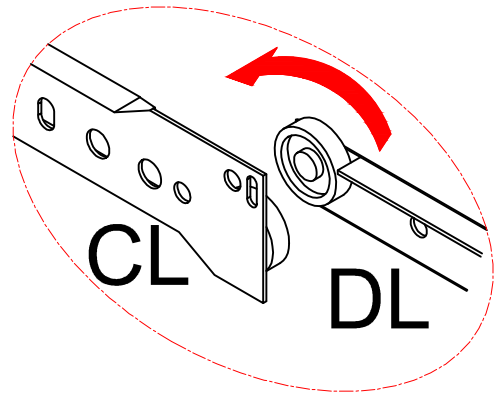

PARTS

HARDWARE

<p>A</p>  <p>Ø6.3 x 32mm 48 + 2PCS</p>	<p>B</p>  <p>Ø15 x 9mm 48 + 2PCS</p>	<p>C</p>  <p>Ø6 x 30mm 31 + 2PCS</p>
<p>D</p>  <p>Ø6.3X50mm 17 PCS</p>	<p>E</p>  <p>Ø3 x 12mm 29+2PCS</p>	<p>F</p>  <p>M3x16mm 12+1PCS</p>
<p>G</p>  <p>14x13x10mm 12+1PCS</p>	<p>H</p>  <p>45x45*3mm 5 PCS</p>	<p>I</p>  <p>Ø28*24mm 2 PCS</p>
<p>J</p>  <p>L131x13x23mm 2 PCS</p>	<p>K</p>  <p>M4x20mm 6 PCS</p>	<p>L</p>  <p>3 PCS</p>
<p>M</p>  <p>1 SET</p>	<p>N</p>  <p>2 SETS</p>	<p>O</p>  <p>38X13X7mm 1 PC</p>
<p>P</p>  <p>1 PC</p>	<p>Q</p>  <p>Ø5 x 17mm 8 PCS</p>	<p>R</p>  <p>Ø35mm 4 PCS</p>
<p>S</p>  <p>Ø8xØ4x14mm 24+2 PCS</p>	<p>T</p>  <p>M3x10mm 6 PCS</p>	<p>CL</p>  <p>L300mm 2 PCS</p>
<p>CR</p>  <p>L300mm 2 PCS</p>	<p>DL</p>  <p>L300mm 2 PCS</p>	<p>DR</p>  <p>L300mm 2 PCS</p>

WALL

Z

Z

			
R x4	S x8	J x2	K x4

S x 16

M x1

Bluetooth LED Strip Lights User Manual