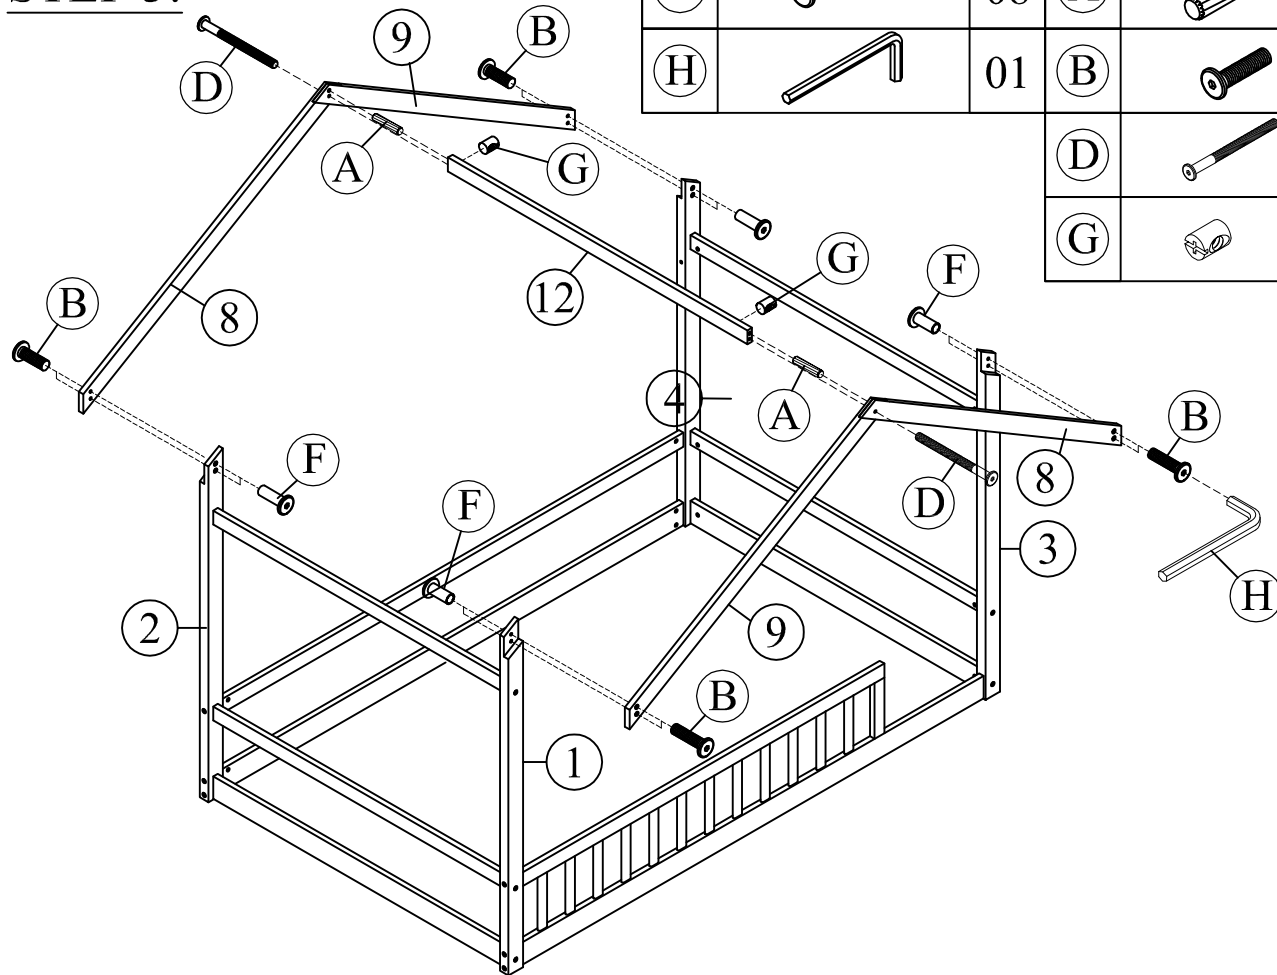

STEP 3:

(F)		08	(A)		02
(H)		01	(B)		08
			(D)		02
			(G)		02

STEP 4:

(C)		16
(H)		01