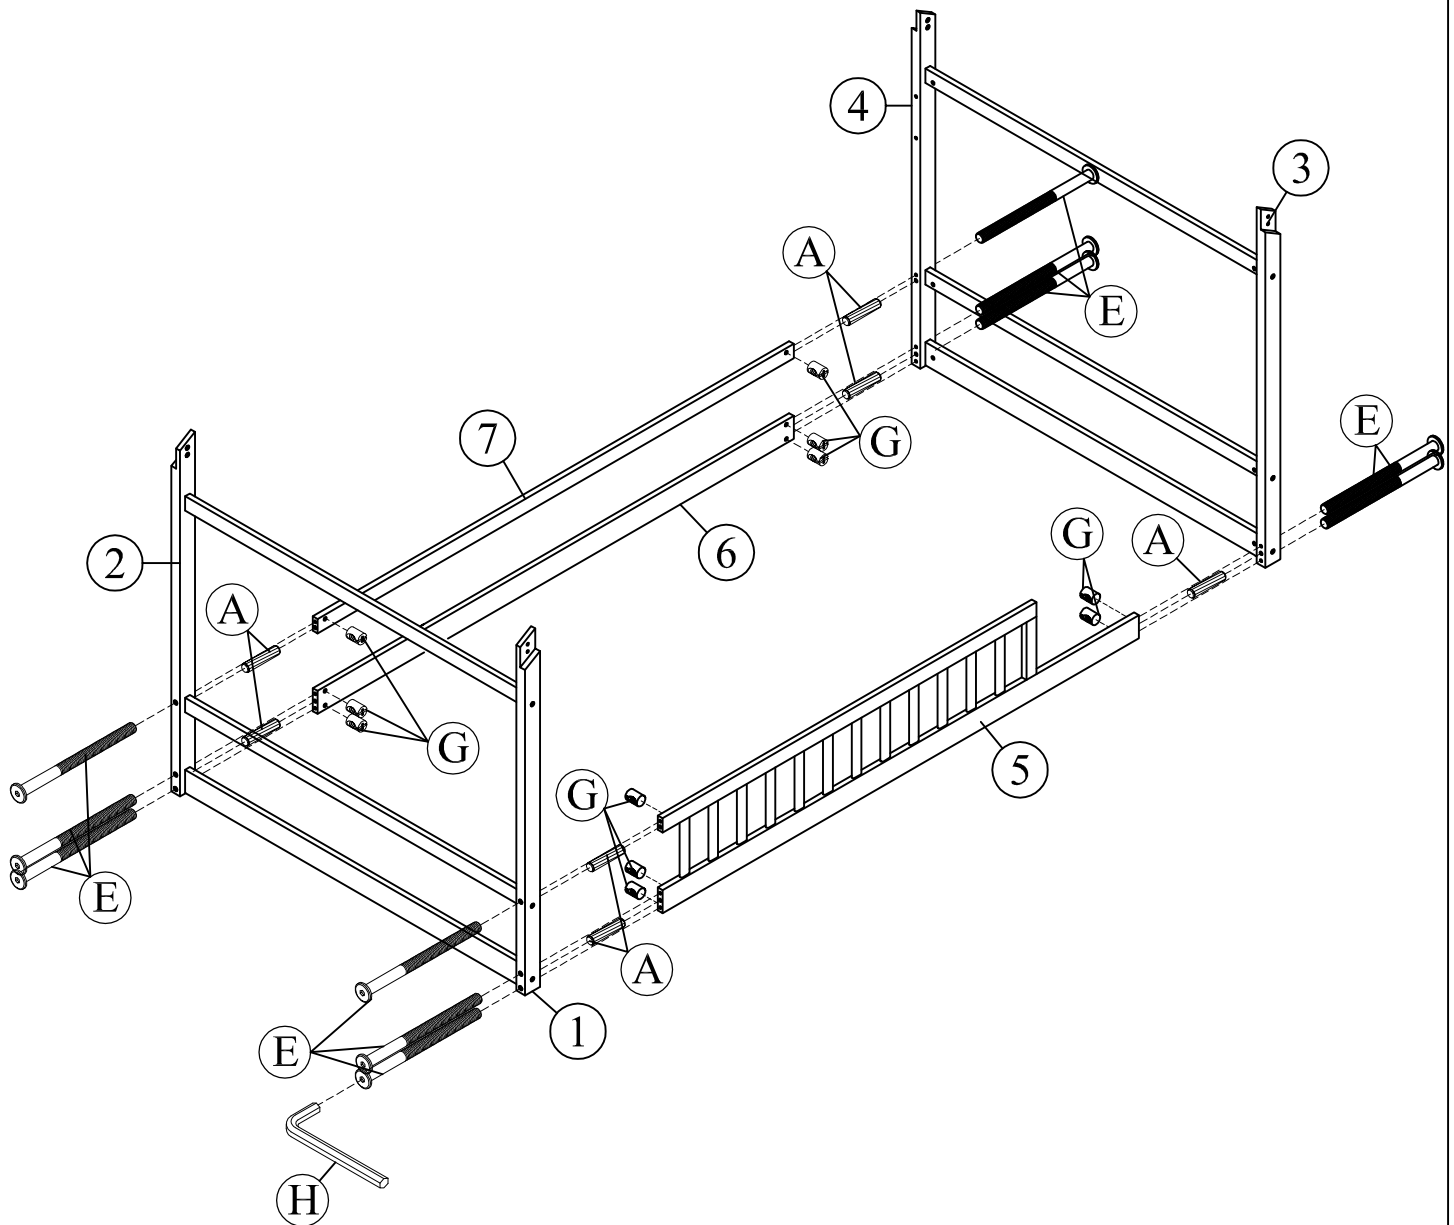

No.	OUTLOOK	DESC	QTY
(A)		Dowel Ø10*40mm	25
(B)		Bolts 1/4"*20mm	8
(C)		Bolts 1/4"*35mm	20
(D)		Bolts 1/4"*70mm	14
(E)		Bolts 1/4"*100mm	11
(F)		Hex bolts 1/4"*20mm	8
(G)		Cross dowel 1/4"*13mm	25
(H)		Allen key 60*22*4mm	1

ASSEMBLY TOOLS REQUIRED (NOT INCLUDED)

STEP 1:

(A)		16
(D)		12
(G)		12
(H)		01

STEP 2:

(A)		07
(E)		11
(G)		11
(H)		01

STEP 3:

(F)		08	(A)		02
(H)		01	(B)		08
			(D)		02
			(G)		02

STEP 4: