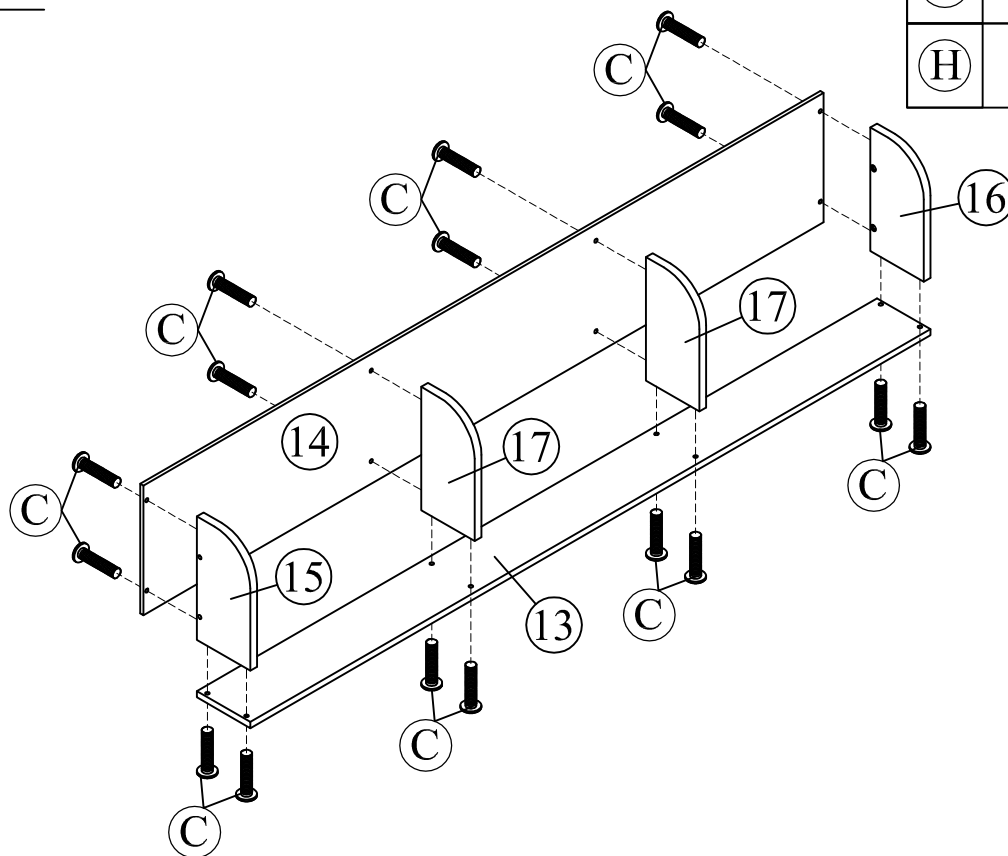

No.	OUTLOOK	DESC	QTY
(A)		Dowel Ø10*40mm	25
(B)		Bolts 1/4"*20mm	8
(C)		Bolts 1/4"*35mm	20
(D)		Bolts 1/4"*70mm	14
(E)		Bolts 1/4"*100mm	11
(F)		Hex bolts 1/4"*20mm	8
(G)		Cross dowel 1/4"*13mm	25
(H)		Allen key 60*22*4mm	1

ASSEMBLY TOOLS REQUIRED (NOT INCLUDED)

STEP 1:

(A)		16
(D)		12
(G)		12
(H)		01

STEP 2:

(A)		07
(E)		11
(G)		11
(H)		01

STEP 3:

(F)		08	(A)		02
(H)		01	(B)		08
			(D)		02
			(G)		02

STEP 4: