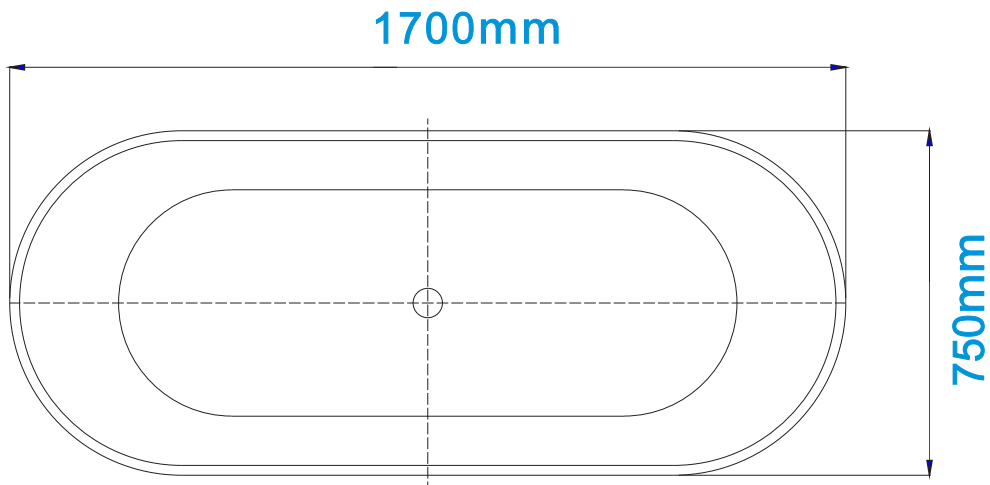

C-2004
C-2004-1
75x170x60 cm

Gradient ruler