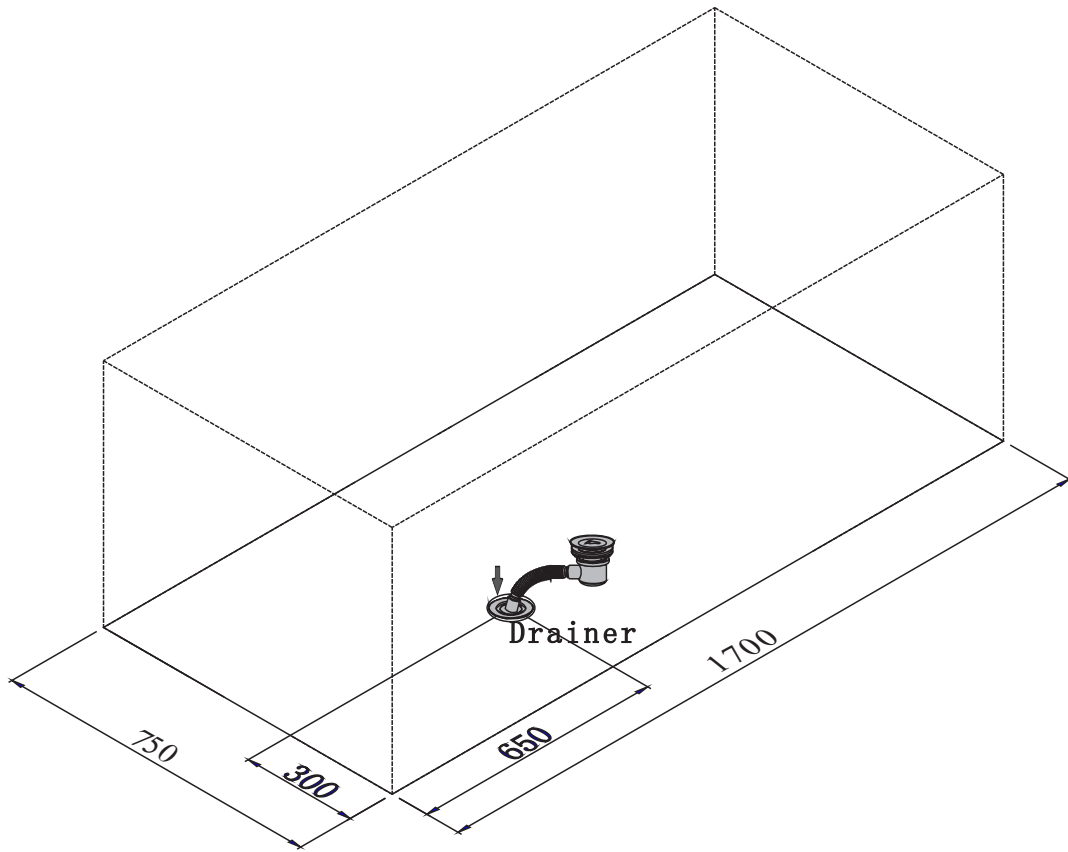

C-2004
C-2004-1
75x170x60 cm

Gradient ruler