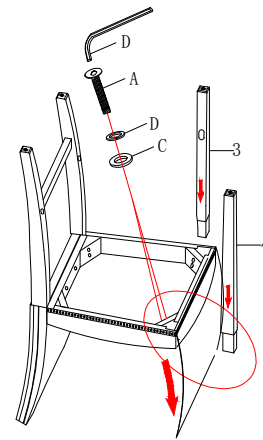

CUIDADO: FAVOR DE LEER TODAS LAS INSTRUCCIONES ANTES DE ENSAMBLAR SU PRODUCTO. ESTAS PIEZAS SON PESADAS. PARA PREVENIR HERIDAS PERSONALES Y ASEGURAR QUE SU PRODUCTO NO SEA DANADO MIENTRAS ES ENSAMBLADO, SE RECOMIENDA LA ASISTENCIA DE UNA O MAS PERSONAS.

WARNING.....PROTECTIVE GLIDE IS PLACED UNDER LEGS OF FURNITURE TO RESIST SCRATCHES TO FLOOR SURFACE. SOME FLOOR SURFACES CAN BE EXTRA SENSITIVE TO MARKING. IF YOU ARE NOT SURE CONSULT WITH YOUR DEALER. AVERTISSEMENT... LES PIEDS DES MEUBLES SONT MUNIS DE PATINS DESTINES A PROTEGER LE PLANCHER. CERTAINS REVETEMENTS DE SOL PEUVENT ETRE TRES FRAGILES. EN CAS DE DOUTE, CONSULTER LE MARCHAND.

Important: Tighten firm but do not over tighten.

STEP 1.

STEP 2.

STEP 3.

STEP 4.
COMPLETE

PART LIST

| NO. | DESCRIPTION | QTY |
|-----|------------------|-----|
| 1 | CHAIR BACK | 1 |
| 2 | CUSHION | 1 |
| 3 | LEFT FRONT LEGS | 1 |
| 4 | RIGHT FRONT LEGS | 1 |
| 5 | LEFT STRETCHER | 1 |
| 6 | RIGHT STRETCHER | 1 |
| 7 | FRONT STRETCHER | 1 |

HARDWARE LIST

| NO. | DESCRIPTION | QTY |
|-----|-----------------------------|-------|
| A | BOLT (Ø5/16" * 2-1/4") | 6pcs |
| B | BOLT (Ø5/16" * 3-1/2") | 4pcs |
| C | FLAT WASHER (Ø5/16" * 19MM) | 10pcs |
| D | LOCK WASHER (5/16") | 10pcs |
| E | ALLEN WRENCH (5/16") | 1pc |
| F | WOOD SCREW (#8 * 1-1/2") | 6pcs |