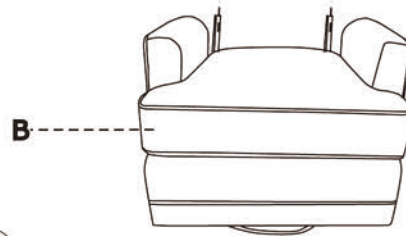

ASSEMBLY INSTRUCTIONS

ITEM NO:8120

SWIVEL/GLIDER RECLINER

A*1

BODY

1

2

B*1

BACK

3

NOTE:1:MAXIMUM WEIGHT LIMIT 330LBS