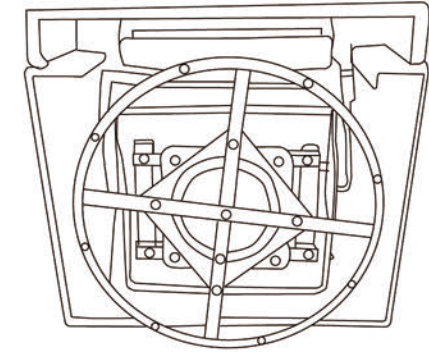

ASSEMBLY INSTRUCTIONS

ITEM NO:8120

SWIVEL/GLIDER RECLINER

A*1

BODY

1

2

B*1

BACK

3

NOTE:1:MAXIMUM WEIGHT LIMIT 330LBS