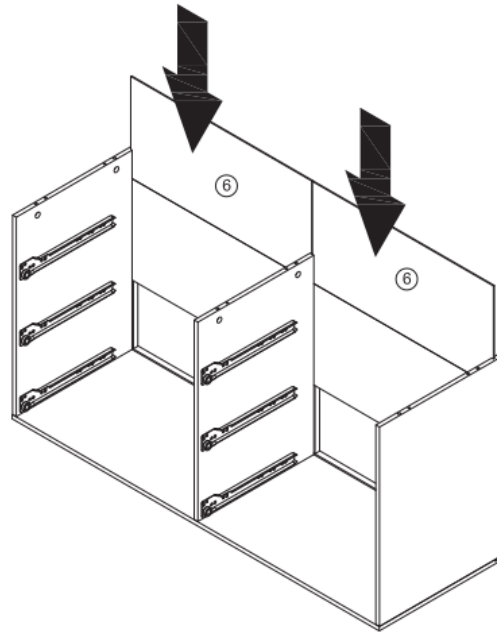

Assembly Instruction

Product name

6 Drawer Chest

The Accessories

The Hardwares

Code	Description	Qty			
A	 $\phi 6 \times 35 \text{mm}$	36	K	 $\phi 3 \times 16 \text{mm}$	12
B	 $\phi 15 \times 10 \text{mm}$	36	L		8
C	 $\phi 6 \times 30 \text{mm}$	12	M	 $\phi 4 \times 12 \text{mm}$	4
D	 $\phi 4 \times 30 \text{mm}$	36	N	 $\phi 6 \times 35 \text{mm}$	4
E	 $\phi 3 \times 12 \text{mm}$	72	O	 $\phi 4 \times 28 \text{mm}$	4
F		6	P		2
G	 $\phi 4 \times 16 \text{mm}$	12	Q	 $\phi 6 \times 30 \text{mm}$	2
H	 $\phi 5 \times 50 \text{mm}$	4	CL	 350mm	6
I	 M3	1	CR	 350mm	6
J	 $\phi 4 \times 40 \text{mm}$	2	DL	 350mm	6
			DR	 350mm	6

If you have any issues with your item please contact the retailer directly you Purchased it from who will be able to resolve any issues.

Assembling

Step 1

Step 2

Step 3

Step 4

Step 5

Step 6

Step 7

Step 8

Step 9

Step 10

Step 11

Step 12

D		30PCS
---	--	-------

Step 13

Step 14

B		30PCS
---	--	-------

Step 15

E		36PCS	DL		6PCS	DR		6PCS
---	--	-------	----	--	------	----	--	------

Step 16

Step 17

Step 18

Step 19