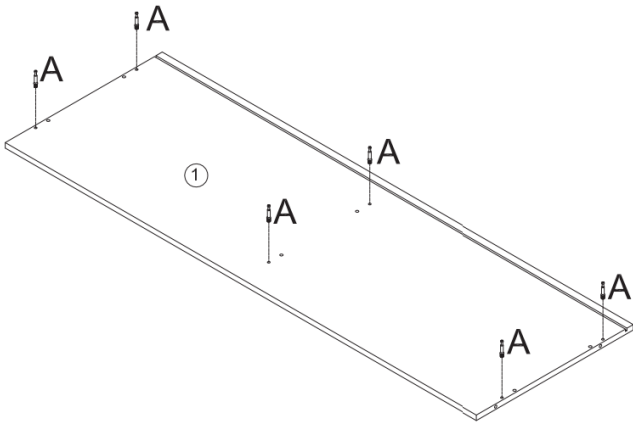

Assembling

Step 1