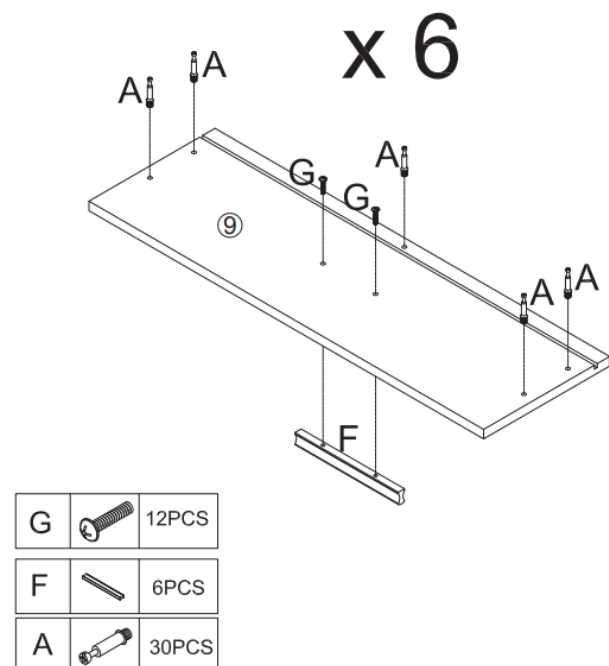

Assembly Instruction

Product name

6 Drawer Chest

The Accessories

The Hardwares

Code	Description	Qty			
A	 $\phi 6 \times 35 \text{mm}$	36	K	 $\phi 3 \times 16 \text{mm}$	12
B	 $\phi 15 \times 10 \text{mm}$	36	L		8
C	 $\phi 6 \times 30 \text{mm}$	12	M	 $\phi 4 \times 12 \text{mm}$	4
D	 $\phi 4 \times 30 \text{mm}$	36	N	 $\phi 6 \times 35 \text{mm}$	4
E	 $\phi 3 \times 12 \text{mm}$	72	O	 $\phi 4 \times 28 \text{mm}$	4
F		6	P		2
G	 $\phi 4 \times 16 \text{mm}$	12	Q	 $\phi 6 \times 30 \text{mm}$	2
H	 $\phi 5 \times 50 \text{mm}$	4	CL	 350mm	6
I	 M3	1	CR	 350mm	6
J	 $\phi 4 \times 40 \text{mm}$	2	DL	 350mm	6
			DR	 350mm	6

Step 7

Step 8

Step 9

Step 10

Step 11

Step 12

D		30PCS
---	--	-------

Step 13

Step 14

B		30PCS
---	--	-------

Step 15

E		36PCS	DL		6PCS	DR		6PCS
---	--	-------	----	--	------	----	--	------

Step 16

Step 17

Step 18

Step 19