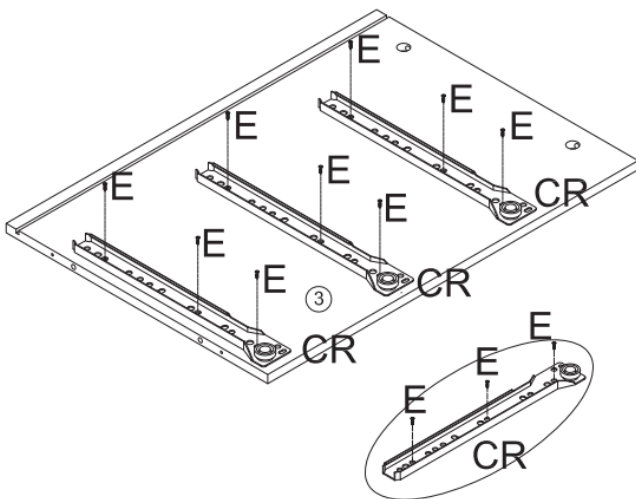

Assembling

Step 1

Step 2

Step 3

Step 4