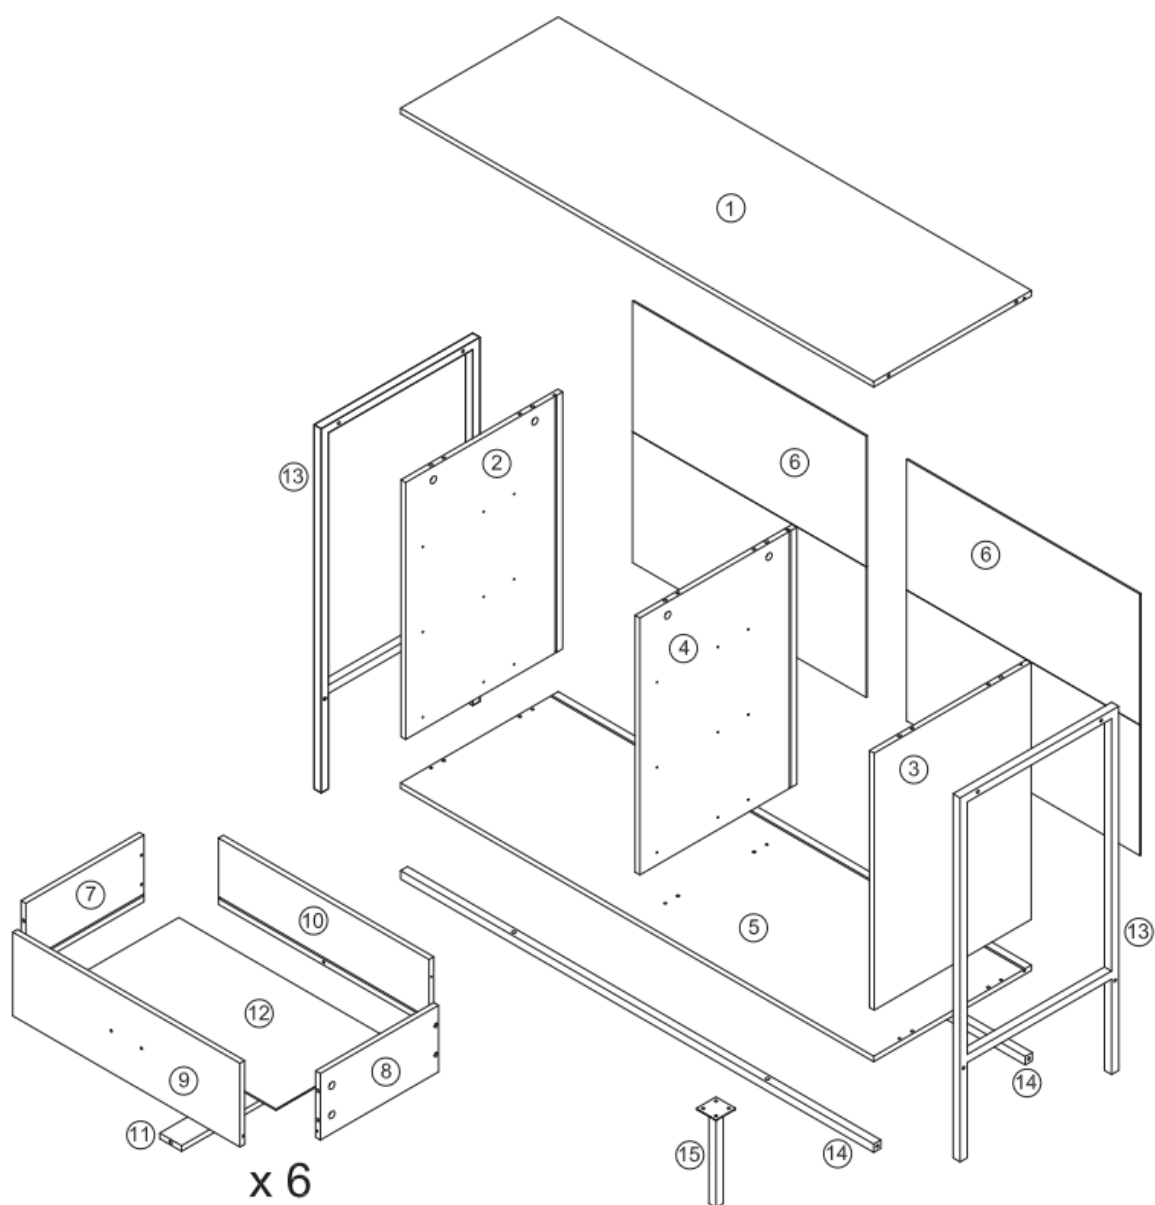

Assembly Instruction

Product name

6 Drawer Chest

The Accessories

The Hardwares

Code	Description	Qty			
A	 $\phi 6 \times 35 \text{mm}$	36	K	 $\phi 3 \times 16 \text{mm}$	12
B	 $\phi 15 \times 10 \text{mm}$	36	L		8
C	 $\phi 6 \times 30 \text{mm}$	12	M	 $\phi 4 \times 12 \text{mm}$	4
D	 $\phi 4 \times 30 \text{mm}$	36	N	 $\phi 6 \times 35 \text{mm}$	4
E	 $\phi 3 \times 12 \text{mm}$	72	O	 $\phi 4 \times 28 \text{mm}$	4
F		6	P		2
G	 $\phi 4 \times 16 \text{mm}$	12	Q	 $\phi 6 \times 30 \text{mm}$	2
H	 $\phi 5 \times 50 \text{mm}$	4	CL	 350mm	6
I	 M3	1	CR	 350mm	6
J	 $\phi 4 \times 40 \text{mm}$	2	DL	 350mm	6
			DR	 350mm	6