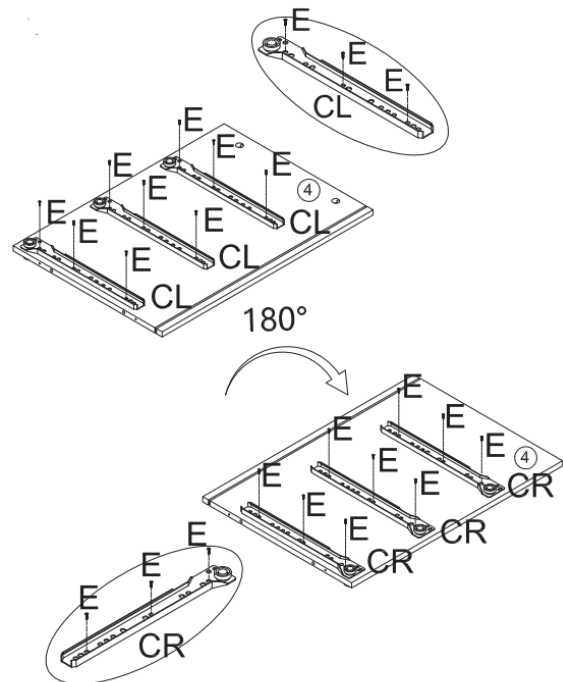

Assembly Instruction

Product name

6 Drawer Chest

The Accessories

The Hardwares

Code	Description	Qty			
A	 $\phi 6 \times 35 \text{mm}$	36	K	 $\phi 3 \times 16 \text{mm}$	12
B	 $\phi 15 \times 10 \text{mm}$	36	L		8
C	 $\phi 6 \times 30 \text{mm}$	12	M	 $\phi 4 \times 12 \text{mm}$	4
D	 $\phi 4 \times 30 \text{mm}$	36	N	 $\phi 6 \times 35 \text{mm}$	4
E	 $\phi 3 \times 12 \text{mm}$	72	O	 $\phi 4 \times 28 \text{mm}$	4
F		6	P		2
G	 $\phi 4 \times 16 \text{mm}$	12	Q	 $\phi 6 \times 30 \text{mm}$	2
H	 $\phi 5 \times 50 \text{mm}$	4	CL	 350mm	6
I	 M3	1	CR	 350mm	6
J	 $\phi 4 \times 40 \text{mm}$	2	DL	 350mm	6
			DR	 350mm	6

If you have any issues with your item please contact the retailer directly you Purchased it from who will be able to resolve any issues.

Assembling

Step 1

Step 2

Step 3

Step 4

Step 5

Step 6

Step 7

Step 8

Step 9

Step 10

Step 11

Step 12

D		30PCS
---	--	-------

Step 13

Step 14

B		30PCS
---	--	-------

Step 15

E		36PCS	DL		6PCS	DR		6PCS
---	--	-------	----	--	------	----	--	------

Step 16

Step 17

Step 18

Step 19