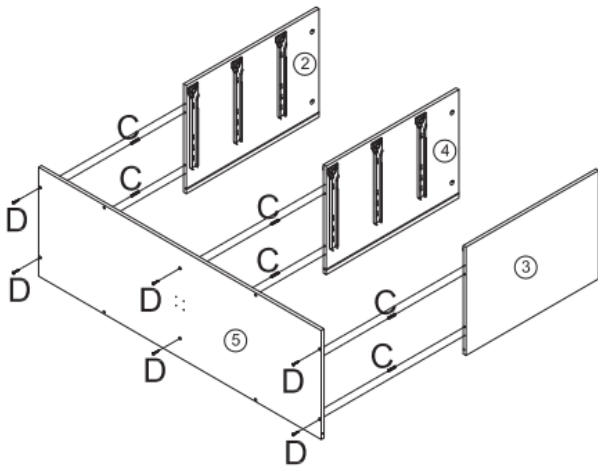

Step 5

Step 6

Step 7

Step 8