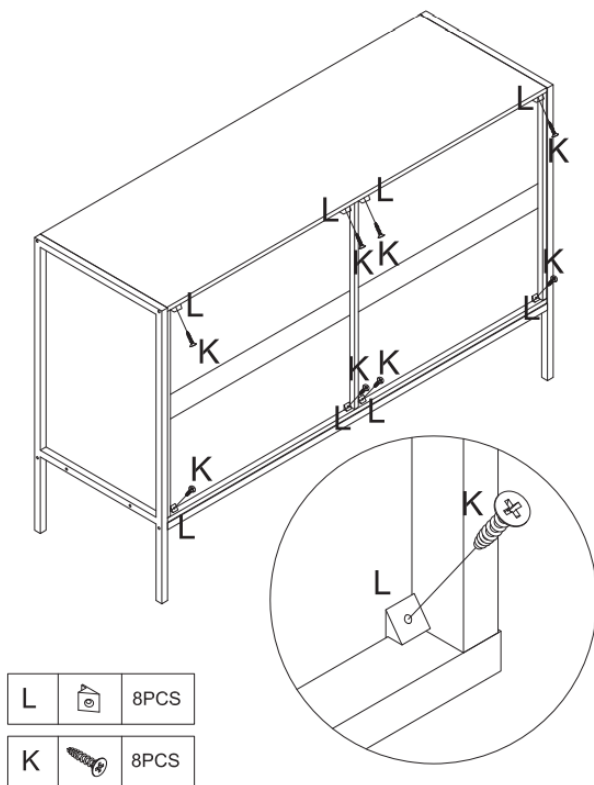

Assembly Instruction

Product name

6 Drawer Chest

The Accessories

The Hardwares

Code	Description	Qty			
A	 $\phi 6 \times 35 \text{mm}$	36	K	 $\phi 3 \times 16 \text{mm}$	12
B	 $\phi 15 \times 10 \text{mm}$	36	L		8
C	 $\phi 6 \times 30 \text{mm}$	12	M	 $\phi 4 \times 12 \text{mm}$	4
D	 $\phi 4 \times 30 \text{mm}$	36	N	 $\phi 6 \times 35 \text{mm}$	4
E	 $\phi 3 \times 12 \text{mm}$	72	O	 $\phi 4 \times 28 \text{mm}$	4
F		6	P		2
G	 $\phi 4 \times 16 \text{mm}$	12	Q	 $\phi 6 \times 30 \text{mm}$	2
H	 $\phi 5 \times 50 \text{mm}$	4	CL	 350mm	6
I	 M3	1	CR	 350mm	6
J	 $\phi 4 \times 40 \text{mm}$	2	DL	 350mm	6
			DR	 350mm	6

Step 7

Step 8

Step 9

Step 10

Step 11

Step 12

D		30PCS
---	--	-------

Step 13

Step 14

B		30PCS
---	--	-------

Step 15

E		36PCS	DL		6PCS	DR		6PCS
---	--	-------	----	--	------	----	--	------

Step 16

Step 17

Step 18

Step 19