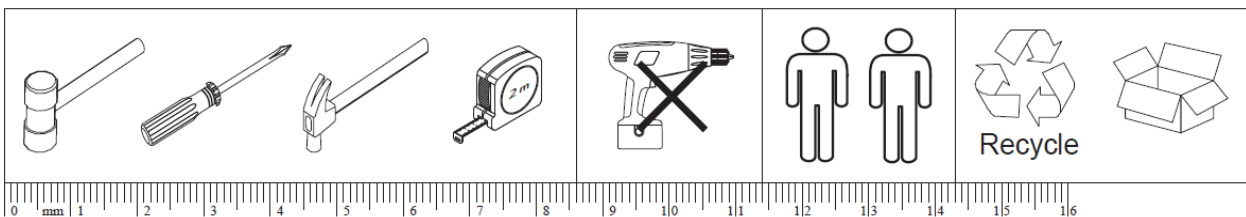

The Hardwares

Code	Description	Qty			
A	$\phi 6 \times 35 \text{mm}$	36	K	$\phi 3 \times 16 \text{mm}$	12
B	$\phi 15 \times 10 \text{mm}$	36	L		8
C	$\phi 6 \times 30 \text{mm}$	12	M	$\phi 4 \times 12 \text{mm}$	4
D	$\phi 4 \times 30 \text{mm}$	36	N	$\phi 6 \times 35 \text{mm}$	4
E	$\phi 3 \times 12 \text{mm}$	72	O	$\phi 4 \times 28 \text{mm}$	4
F		6	P		2
G	$\phi 4 \times 16 \text{mm}$	12	Q	$\phi 6 \times 30 \text{mm}$	2
H	$\phi 5 \times 50 \text{mm}$	4	CL	350mm	6
I	M3	1	CR	350mm	6
J	$\phi 4 \times 40 \text{mm}$	2	DL	350mm	6
			DR	350mm	6

If you have any issues with your item please contact the retailer directly you Purchased it from who will be able to resolve any issues.