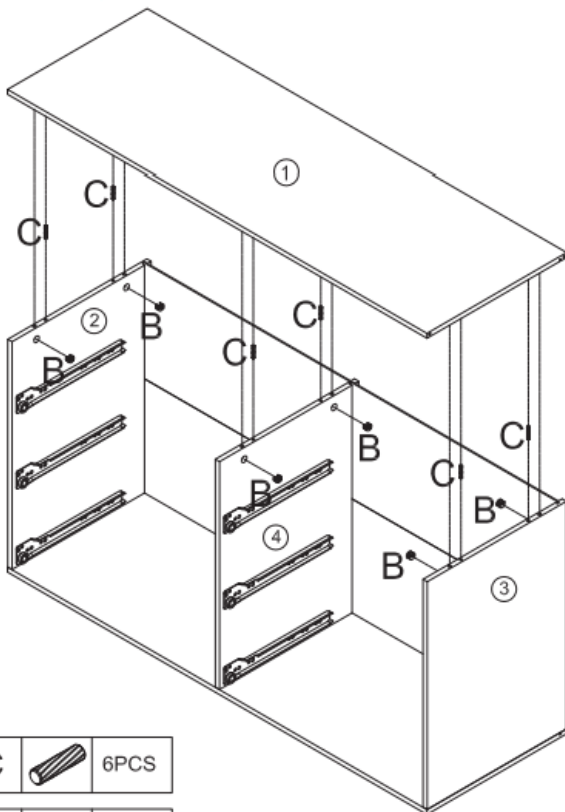

Assembly Instruction

Product name

6 Drawer Chest

The Accessories

The Hardwares

Code	Description	Qty			
A	 $\phi 6 \times 35 \text{mm}$	36	K	 $\phi 3 \times 16 \text{mm}$	12
B	 $\phi 15 \times 10 \text{mm}$	36	L		8
C	 $\phi 6 \times 30 \text{mm}$	12	M	 $\phi 4 \times 12 \text{mm}$	4
D	 $\phi 4 \times 30 \text{mm}$	36	N	 $\phi 6 \times 35 \text{mm}$	4
E	 $\phi 3 \times 12 \text{mm}$	72	O	 $\phi 4 \times 28 \text{mm}$	4
F		6	P		2
G	 $\phi 4 \times 16 \text{mm}$	12	Q	 $\phi 6 \times 30 \text{mm}$	2
H	 $\phi 5 \times 50 \text{mm}$	4	CL	 350mm	6
I	 M3	1	CR	 350mm	6
J	 $\phi 4 \times 40 \text{mm}$	2	DL	 350mm	6
			DR	 350mm	6

Step 7

Step 8

Step 9

Step 10

Step 11

Step 12

D		30PCS
---	--	-------

Step 13

Step 14

B		30PCS
---	--	-------

Step 15

E		36PCS	DL		6PCS	DR		6PCS
---	--	-------	----	--	------	----	--	------

Step 16

Step 17

Step 18

Step 19