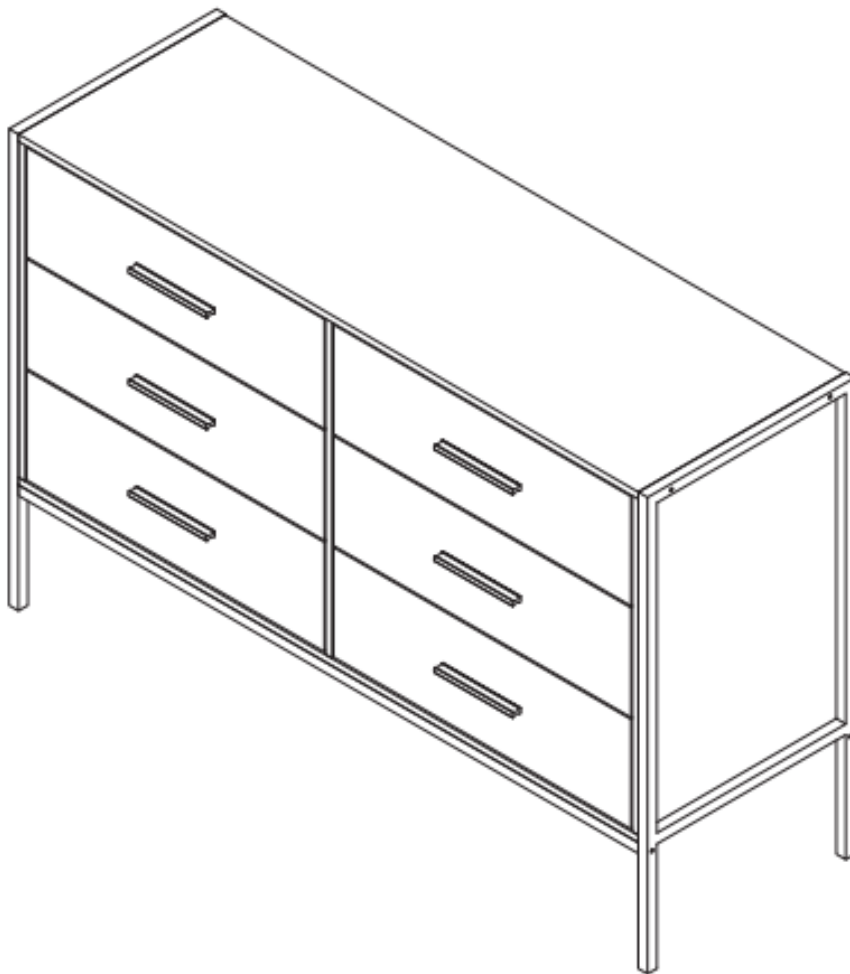

Assembly Instruction

Product name

6 Drawer Chest

The Accessories

The Hardwares

Code	Description	Qty			
A	 $\phi 6 \times 35 \text{mm}$	36	K	 $\phi 3 \times 16 \text{mm}$	12
B	 $\phi 15 \times 10 \text{mm}$	36	L		8
C	 $\phi 6 \times 30 \text{mm}$	12	M	 $\phi 4 \times 12 \text{mm}$	4
D	 $\phi 4 \times 30 \text{mm}$	36	N	 $\phi 6 \times 35 \text{mm}$	4
E	 $\phi 3 \times 12 \text{mm}$	72	O	 $\phi 4 \times 28 \text{mm}$	4
F		6	P		2
G	 $\phi 4 \times 16 \text{mm}$	12	Q	 $\phi 6 \times 30 \text{mm}$	2
H	 $\phi 5 \times 50 \text{mm}$	4	CL	 350mm	6
I	 M3	1	CR	 350mm	6
J	 $\phi 4 \times 40 \text{mm}$	2	DL	 350mm	6
			DR	 350mm	6