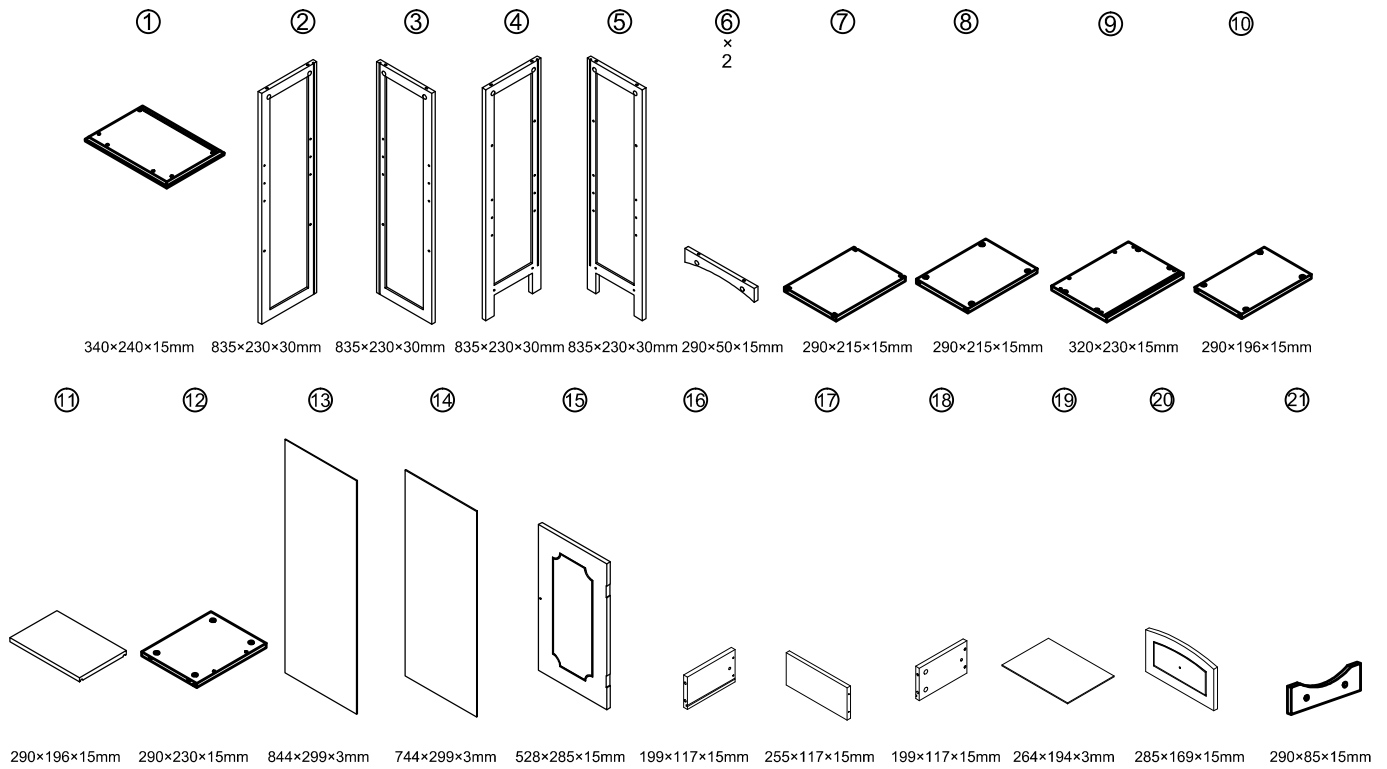

WF289423

TOOLS:

UNIT:MM
PACKAGE - A

PACKAGE - B

1.

BOLT INSTALLATION AS BELOW:

2.

3.

4.

5.

6.

7.

8.

9.

10.

11.

12.

13.

14.

15.

16.

17.