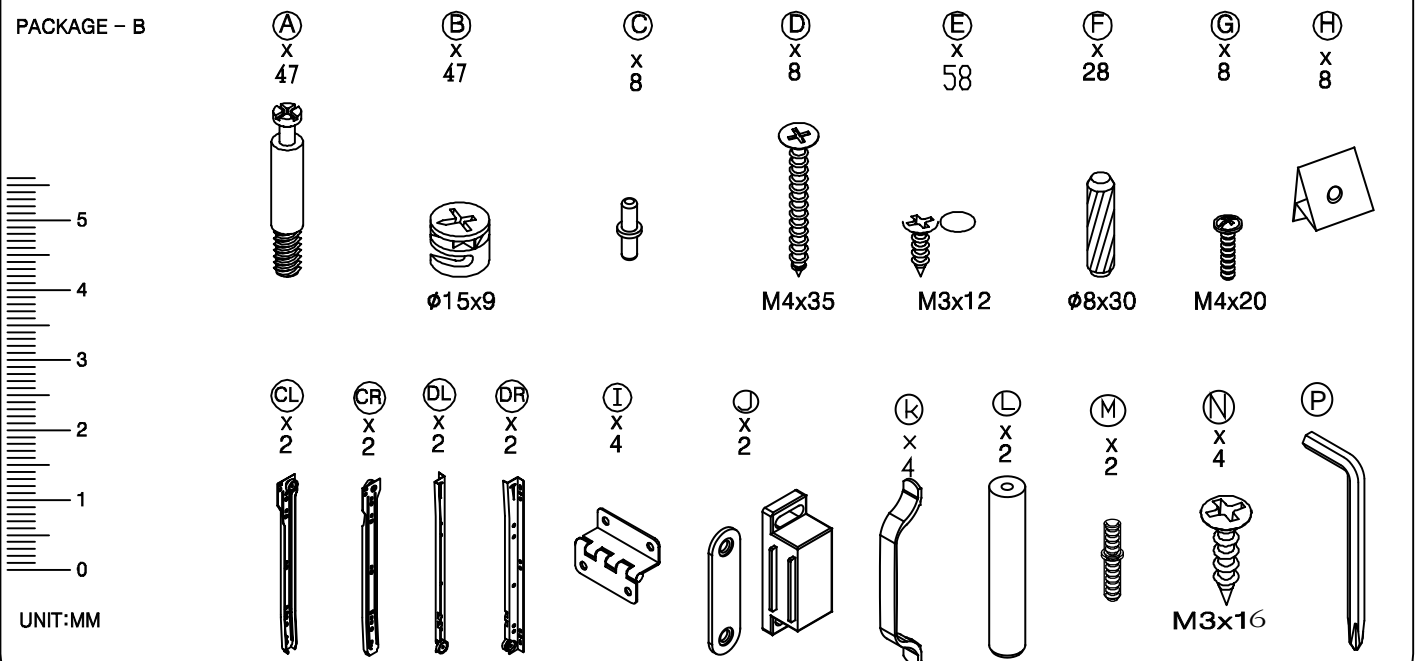

WF288624AAK WF288624AAM

TOOLS:

UNIT:MM PACKAGE - A

PACKAGE - B

1.

BOLT INSTALLATION AS BELOW:

2.

3.

4.

5.

6.

7.

8.

9.

10.

11.

12.

13.

14.

15.